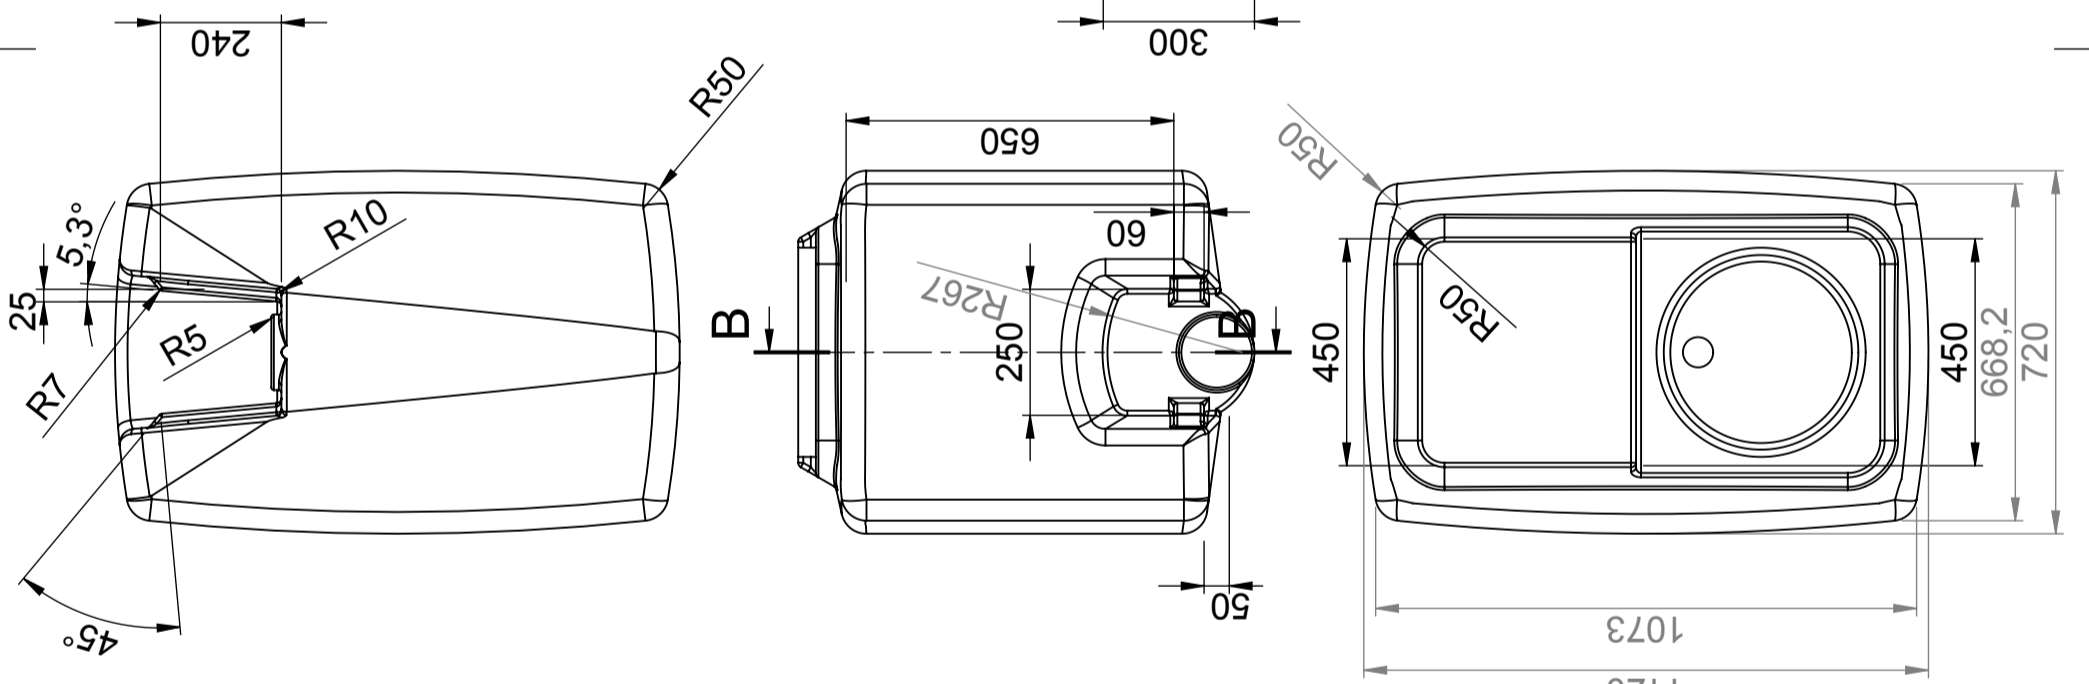

Art.nr: 40501

Nõuab ühe ukse olemasolu

Ligikaudne suurus

Spetsifikatsioonid

Materjal	PE
Vorm	Ristkülikukujuline
Põhja kuju	Kooniline
Mudel	Suletud
Kaane tüüp	
Värv	Loomulik
Maht (L)	500
Pikkus (mm)	1200
Laius (mm)	800
Kõrgus (mm)	1160
Põrandapind (m ²)	0,96
Kaal (kg)	70
Tiheduse sisaldus (max kg/l)	1,2
Tollistatistika number	3925100000
Taaskasutus	

Tooteid on lihtne puhastada

Trükitud 27.09.2024

Generella toleranser om ej annat anges på ritning	Tillåtna avvikelser för längdbasområde			
General tolerances if not other stated on drawing	Permissible deviations for basic length size range	0-20	>20-75	>75-150
		± 0.5 mm	± 1 mm	± 1.5 mm
				± 1.3 %
				± 1 %