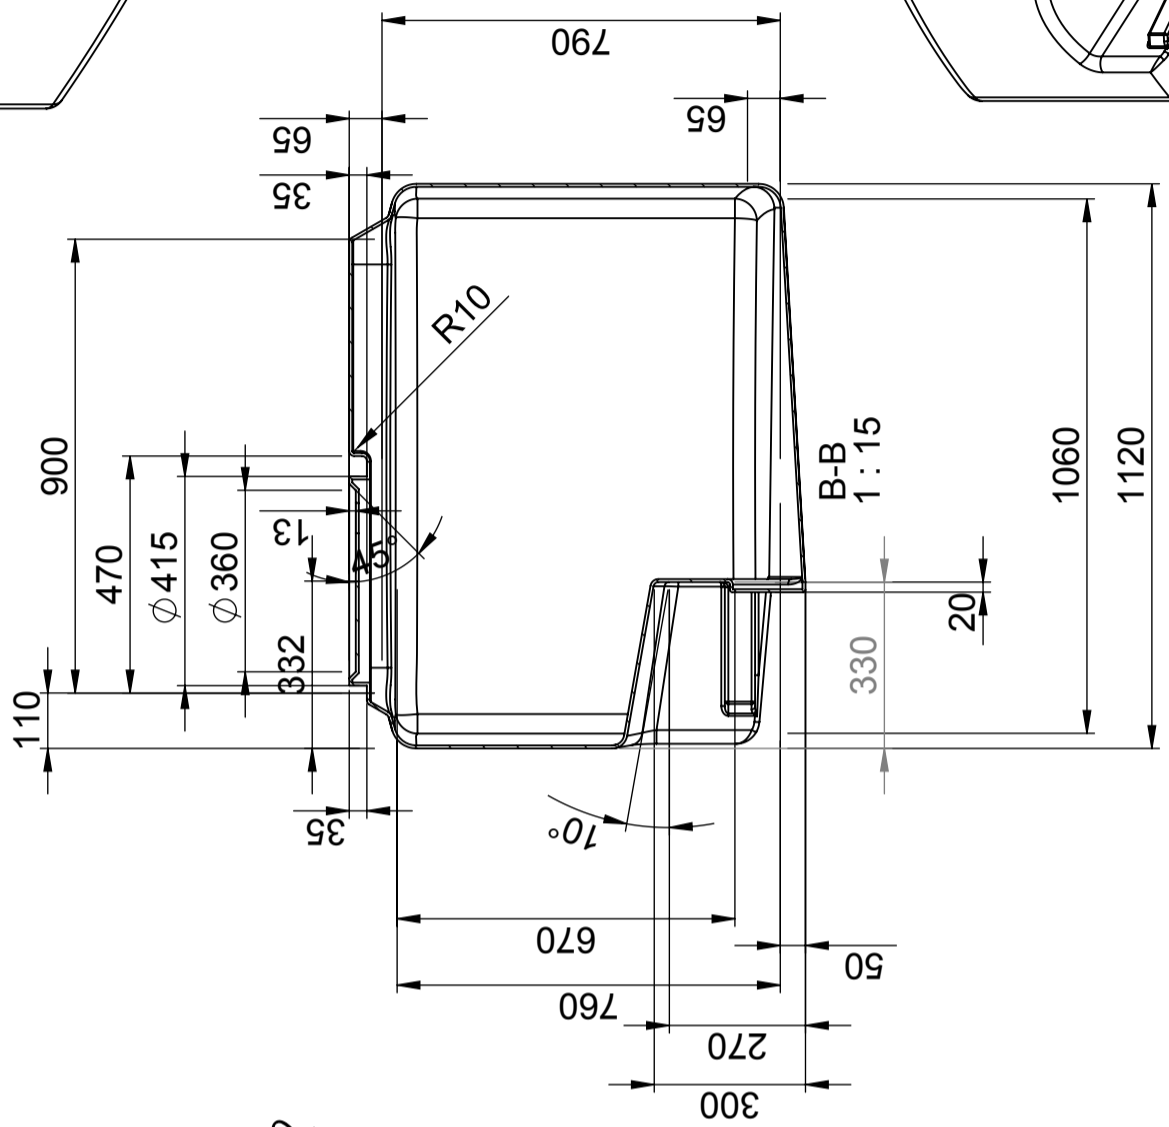

Art.nr: 40501

Nõuab ühe ukse olemasolu

Ligikaudne suurus

Spetsifikatsioonid

Materjal	PE
Vorm	Ristkülikukujuline
Põhja kuju	Kooniline
Mudel	Suletud
Kaane tüüp	
Värv	Loomulik
Maht (L)	500
Pikkus (mm)	1200
Laius (mm)	800
Kõrgus (mm)	1160
Põrandapind (m ²)	0,96
Kaal (kg)	70
Tiheduse sisaldus (max kg/l)	1,2
Tollistatistika number	3925100000
Taaskasutus	

Tooteid on lihtne puhastada

Trükitud 27.09.2024

Generella toleranser om ej annat anges på ritning	Tillåtna avvikelser för längdbasområde			
General tolerances if not other stated on drawing	Permissible deviations for basic length size range	0-20	>20-75	>75-150
		± 0.5 mm	± 1 mm	± 1.5 mm
				± 1.3 %
				± 1 %