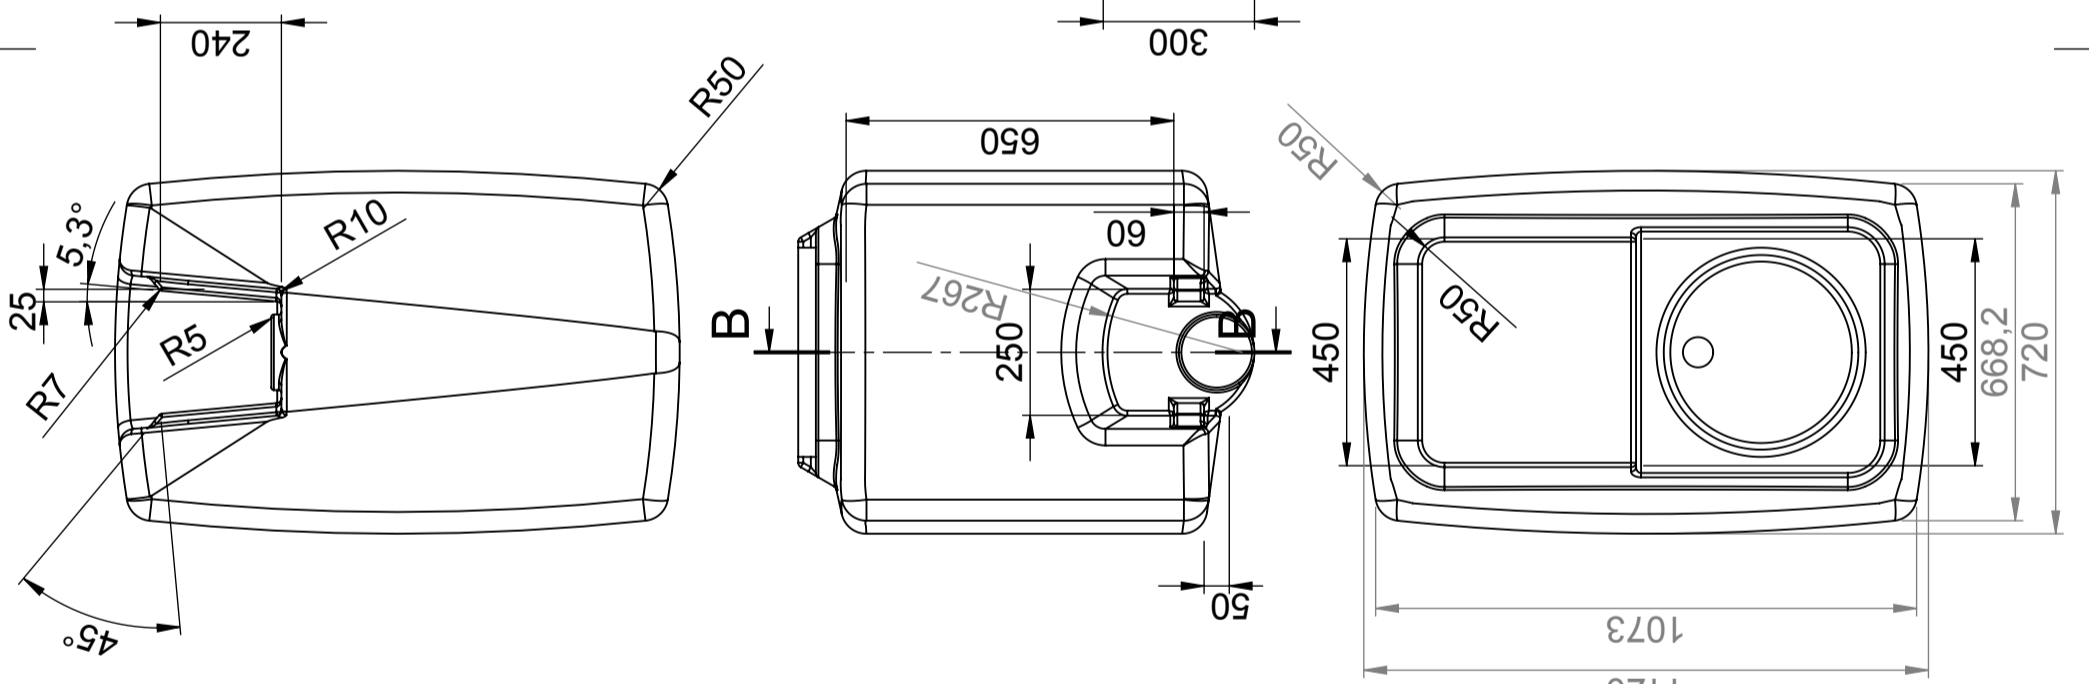

This drawing and design is the property of CIPAX. Copying and distribution of the drawing or any contents is prohibited without written permission from authorised personal at CIPAX

Generella toleranser om ej annat anges på ritning	Tillåtna avvikelser för längdbasmattningsområde
General tolerances if not other stated on drawing	Permissible deviations for basic length size range
0-20	>75-150
± 0,5 mm	± 1,5 mm
>20-75	>150-300
± 1 mm	± 1,3 %
>300	>300
± 1 %	± 1 %

Konstruerad av	SE	Granskad av	SE	Godkänd av - datum	SE - 2005-09-12	Generell tolerans	SS-ISO 2768-1	Generell Ytjämnhet, Ra	Vyplacering	Skala	1:10
Ägare	CIPAX										
Titel/Benämning	Transp. Behållare 500 liter 40500										
Ritningsnummer	S3-2778										
Blad	1(1)