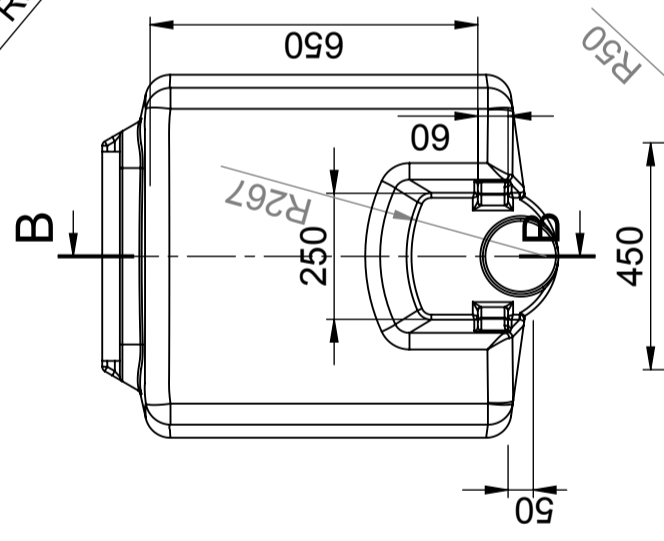

This drawing and design is the property of CIPAX. Copying and distribution of the drawing or any contents is prohibited without written permission from authorised personal at CIPAX

Generella toleranser om ej annat anges på ritning	Tillåtna avvikelser för längdbasmattningsområde
General tolerances if not other stated on drawing	Permissible deviations for basic length size range
0-20	>20-75
± 0.5 mm	± 1 mm
>75-150	± 1.5 mm
>150-300	± 1.3 %
>300	± 1 %

Konstruerad av	SE	Granskad av	SE	Godkänd av - datum	SE - 2005-09-12	Generell tolerans	SS-ISO 2768-1	Generell Ytjämnhet, Ra	Vyplacering	Skala	1:10
Ägare	CIPAX										
Titel/Benämning	Transp. Behållare 500 liter 40500										
Ritningsnummer	S3-2778										
Blad	1(1)