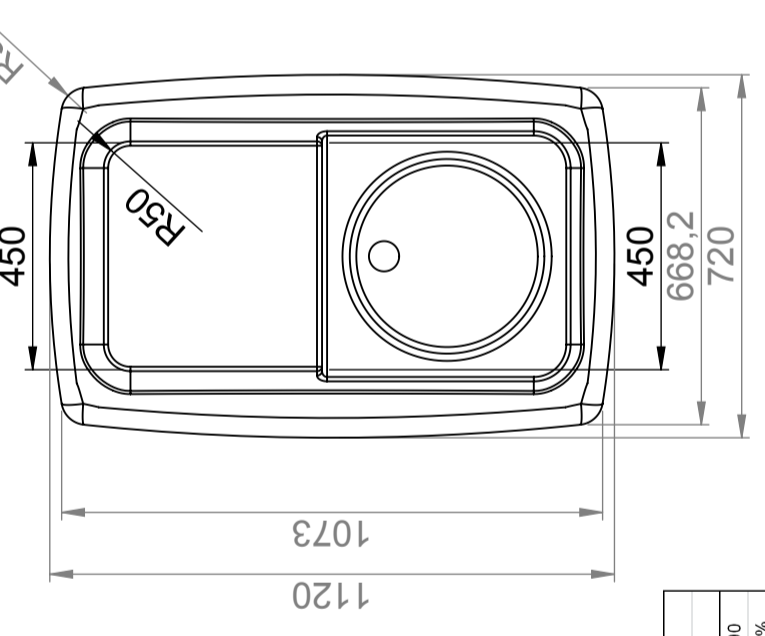

This drawing and design is the property of CIPAX. Copying and distribution of the drawing or any contents is prohibited without written permission from authorised personal at CIPAX

Generella toleranser om ej annat anges på ritning	Tillåtna avvikelser för längdbasmattningsområde
General tolerances if not other stated on drawing	Permissible deviations for basic length size range
0-20	>20-75
± 0.5 mm	± 1 mm
>75-150	± 1.5 mm
>150-300	± 1.3 %
>300	± 1 %

Konstruerad av	SE	Granskad av	SE	Godkänd av - datum	SE - 2005-09-12	Generell tolerans	SS-ISO 2768-1	Generell Ytjämnhet, Ra	Vyplacering	Skala	1:10
Ägare	CIPAX										
Titel/Benämning	Transp. Behållare 500 liter 40500										
Ritningsnummer	S3-2778										
Blad	1(1)