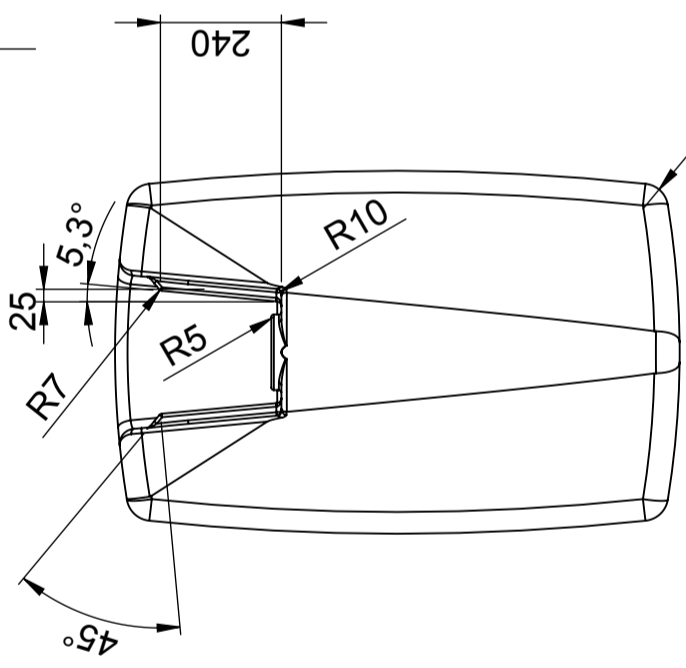

This drawing and design is the property of CIPAX. Copying and distribution of the drawing or any contents is prohibited without written permission from authorised personal at CIPAX

Generella toleranser om ej annat anges på ritning	Tillåtna avvikelser för längdbasmattningsområde
General tolerances if not other stated on drawing	Permissible deviations for basic length size range
0-20	>20-75
± 0.5 mm	± 1 mm
>75-150	± 1.5 mm
>150-300	± 1.3 %
>300	± 1 %

Konstruerad av	SE	Granskad av	SE	Godkänd av - datum	SE - 2005-09-12	Generell tolerans	SS-ISO 2768-1	Generell Ytjämnhet, Ra	Vyplacering	Skala	1:10
Ägare	CIPAX										
Titel/Benämning	Transp. Behållare 500 liter 40500										
Ritningsnummer	S3-2778										
Blad	1(1)