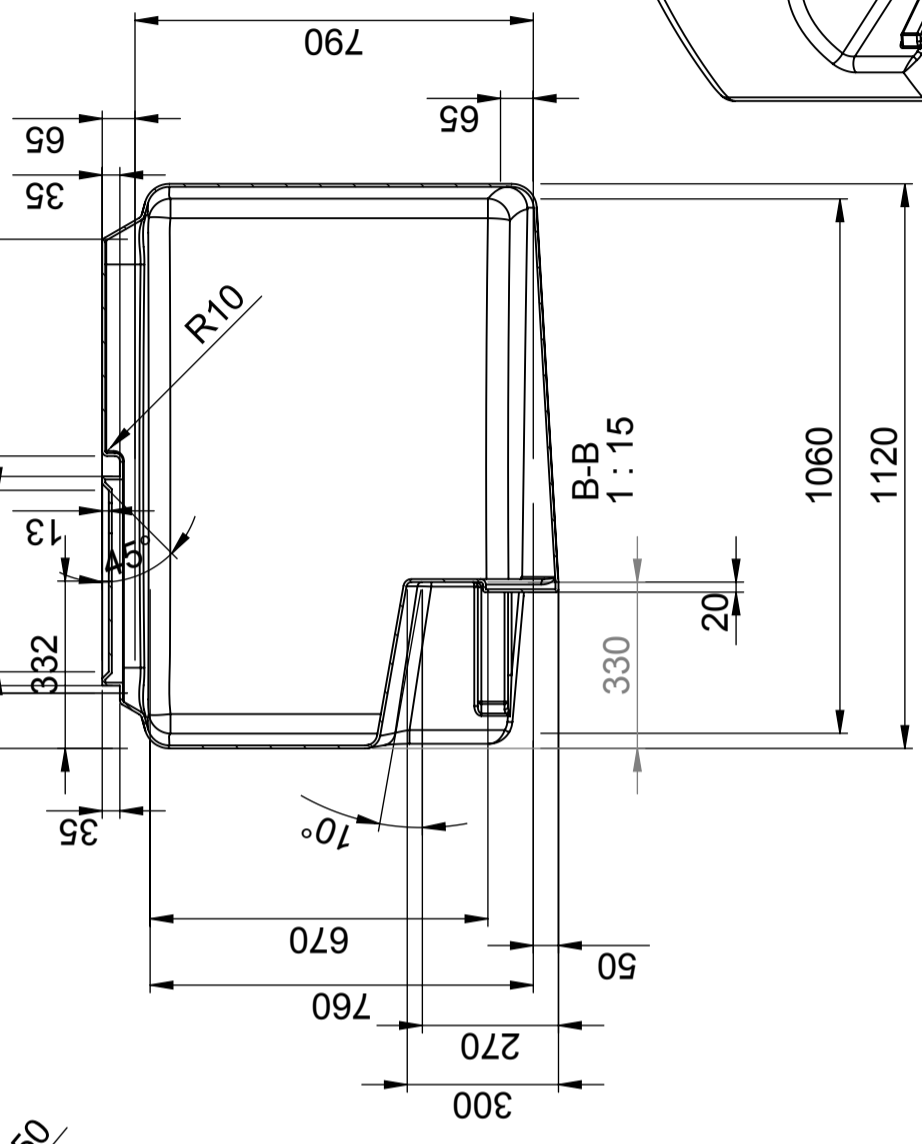

This drawing and design is the property of CIPAX. Copying and distribution of the drawing or any contents is prohibited without written permission from authorised personal at CIPAX

Generella toleranser om ej annat anges på ritning	Tillåtna avvikelser för längdbasmattningsområde
General tolerances if not other stated on drawing	Permissible deviations for basic length size range
0-20	>20-75
± 0.5 mm	± 1 mm
>75-150	± 1.5 mm
>150-300	± 1.3 %
>300	± 1 %

Konstruerad av	SE	Granskad av	SE	Godkänd av - datum	SE - 2005-09-12	Generell tolerans	SS-ISO 2768-1	Generell Ytjämnhet, Ra	Vyplacering	Skala	1:10
Ägare	CIPAX										
Titel/Benämning	Transp. Behållare 500 liter 40500										
Ritningsnummer	S3-2778										
Blad	1(1)