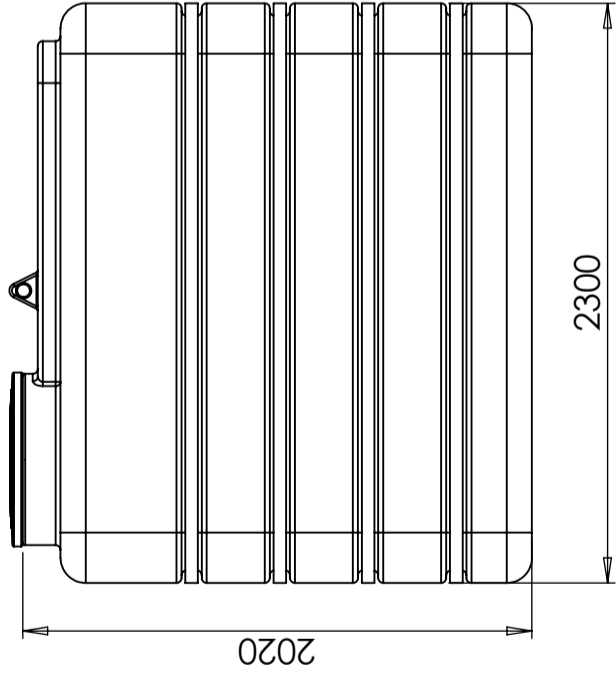

## CPX Container 5000L rectangular

Art.nr: 21629

Requires double  
door

Approximate size

### Specifications

Material	PE
Bottom shape	Straight
Design	Closed
Color	Natural
Volume (L)	5000
Length (mm)	2300
Width (mm)	1350
Height (mm)	2000
Weight (kg)	294
Tare weight (max kg/l)	1.2
Tollstatistical code	3925100000

This drawing and design is the property of Cipax. Copying and distribution of the drawing or any contents is prohibited without written permission from authorised personal at Cipax

Konstruerad av	Granskad av	Godkänd av - datum	Generell tolerans SS-ISO 2768-1	Generell Ytjämnhet, Ra	Vyplacering	Skala
		-				1:30
<b>CIPAX</b> Ägare						
Titel/Benämning <b>CPX Behållare 5500L rektangul.</b>						
Ritningsnummer <b>21629</b>						
Utgåva						A
Blad						1(1)