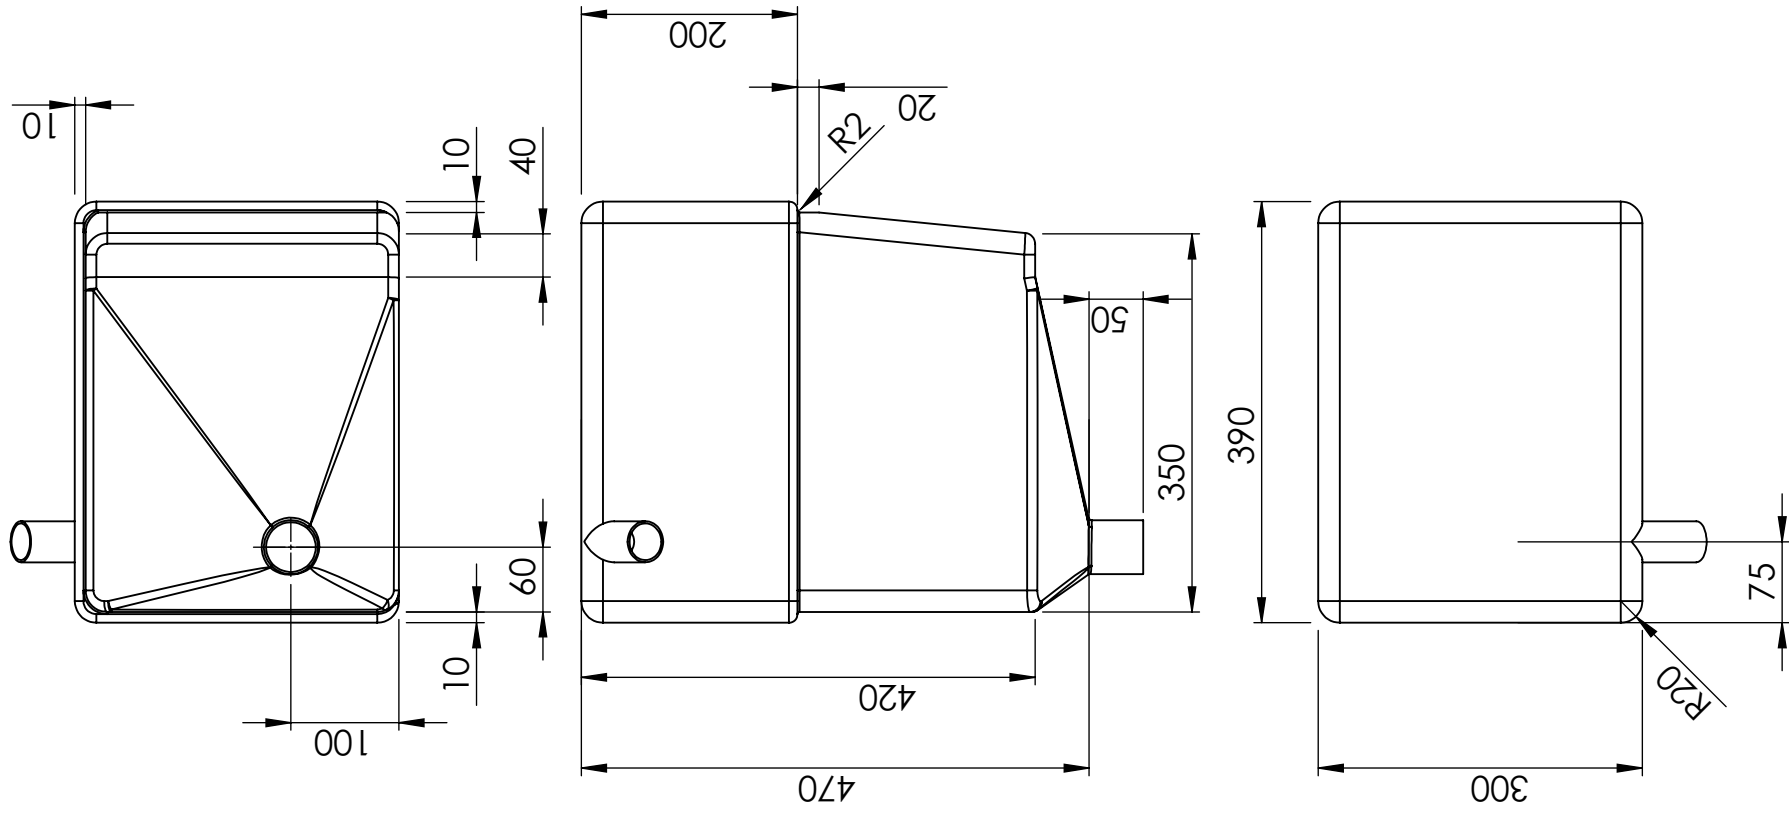

## CPX Septic tank 45L

Art.nr: 400731

Specifications	
Material	PE
Design	Closed
Lid type	
Color	Natural
Volume (L)	45
Length (mm)	390
Width (mm)	300
Height (mm)	470
Weight (kg)	4
Tollstatistical code	3926909790
Recycling	 HDPE

Konstruerad av <b>SE</b>	Granskad av <b>SE</b>	Godkänd av - datum <b>SE - 2013-06-07</b>	Generell tolerans SS-ISO 2768-1	Generell Ytjämnhet, Ra	Vyplacering	Skala <b>1:10</b>
Titel/Benämning <b>Septictank 45 liter 400731</b>			Blad <b>1(1)</b>			
Ägare <b>CIPAX</b>			Utgåva			
Ritningsnummer <b>400731</b>			Blad			

Generella toleranser om ej annat anges på ritning	Tillåtna avvikelser för längdmåttområde. Gäller +20°C			
General tolerances if not other stated on drawing	Permissible deviations for basic length size range. Be valid +20°C			
	0-20	>20-75	>75-150	>150-300
	± 0,5 mm	± 1 mm	± 1,5 mm	± 1,3 %
				± 1 %