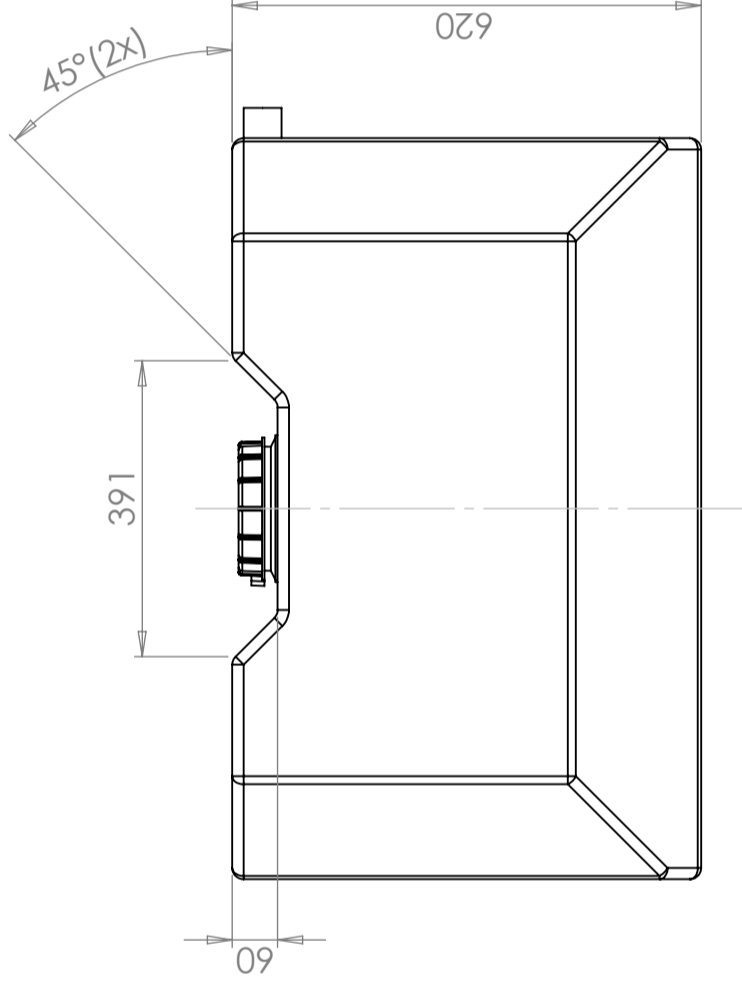

Water tank 270 litres

Art.nr: 401031

Requires single door

Approximate size

Specifications

Color	Natural
Volume (L)	270
Length (mm)	980
Width (mm)	520
Height (mm)	620

Characteristics

Customizable containers

Recyclable

Chemical resistance

Leak test

Suitable for food contact

Easy to clean

Generella toleranser om ej annat anges på ritning General tolerances if not other stated on drawing	Tillåtna avvikelser för längdbasmåttområde Permissible deviations for basic length size range			
	0-20	>20-75	>75-150	>150-300
	± 0,5 mm	± 1 mm	± 1,5 mm	± 1,3 %
			>300	± 1 %

Konstruerad av SE	Granskad av JA	Godkänd av - datum JA - 2013-10-09	Generell tolerans SS-ISO 2768-1	Generell Ytjämnhet, Ra	Vyplacering	Skala 1:8
Ägare	Titel/Benämning Vattentank 270 L 40103-1		Ritningsnummer 40103-1		Utgåva	Blad 1(1)
