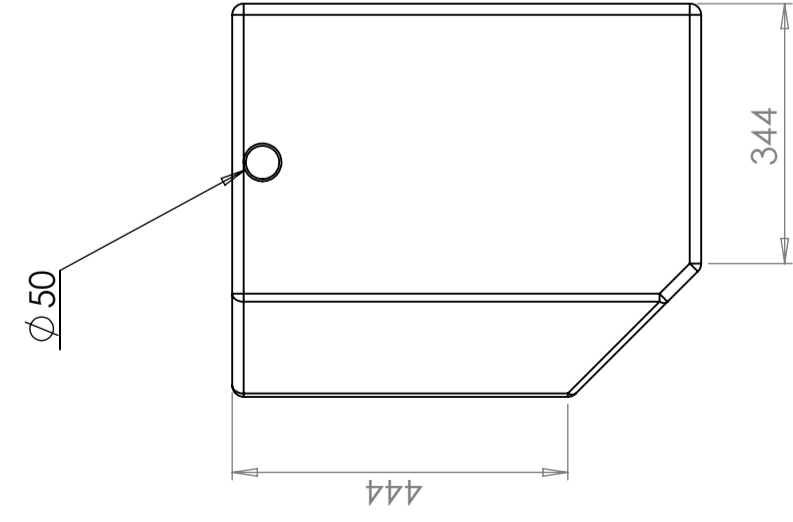

Water tank 270 litres

Art.nr: 401031

Requires single door

Approximate size

Specifications

Color	Natural
Volume (L)	270
Length (mm)	980
Width (mm)	520
Height (mm)	620

Characteristics

Customizable containers

Recyclable

Chemical resistance

Leak test

Suitable for food contact

Easy to clean

Generella toleranser om ej annat anges på ritning General tolerances if not other stated on drawing	Tillåtna avvikelser för längdbasmåttområde Permissible deviations for basic length size range			
	0-20	>20-75	>75-150	>150-300
	± 0,5 mm	± 1 mm	± 1,5 mm	± 1,3 %
			>300	± 1 %