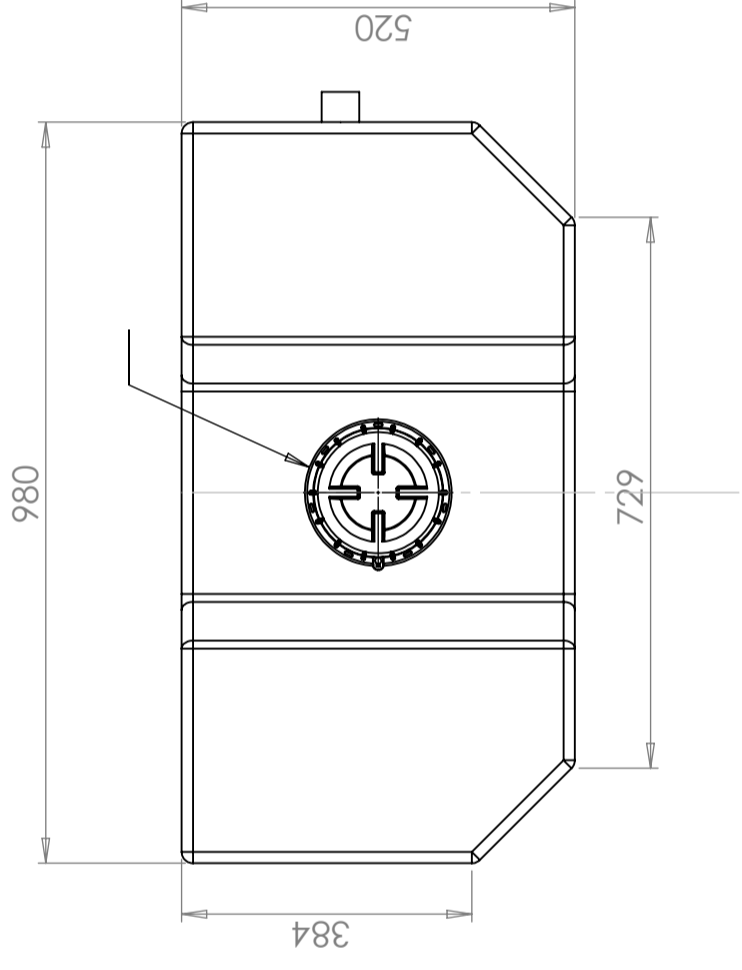

Water tank 270 litres

Art.nr: 401031

Requires single door

Approximate size

Specifications

Color	Natural
Volume (L)	270
Length (mm)	980
Width (mm)	520
Height (mm)	620

Characteristics

Customizable containers

Recyclable

Chemical resistance

Leak test

Suitable for food contact

Easy to clean

Generella toleranser om ej annat anges på ritning General tolerances if not other stated on drawing	Tillåtna avvikelser för längdbasmåttområde Permissible deviations for basic length size range			
	0-20	>20-75	>75-150	>150-300
	± 0,5 mm	± 1 mm	± 1,5 mm	± 1,3 %
			>300	± 1 %

Konstruerad av SE	Granskad av JA	Godkänd av - datum JA - 2013-10-09	Generell tolerans SS-ISO 2768-1	Generell Ytjämnhet, Ra	Vyplacering	Skala 1:8
Ägare	Titel/Benämning Vattentank 270 L 40103-1		Ritningsnummer 40103-1		Utgåva	Blad 1(1)
