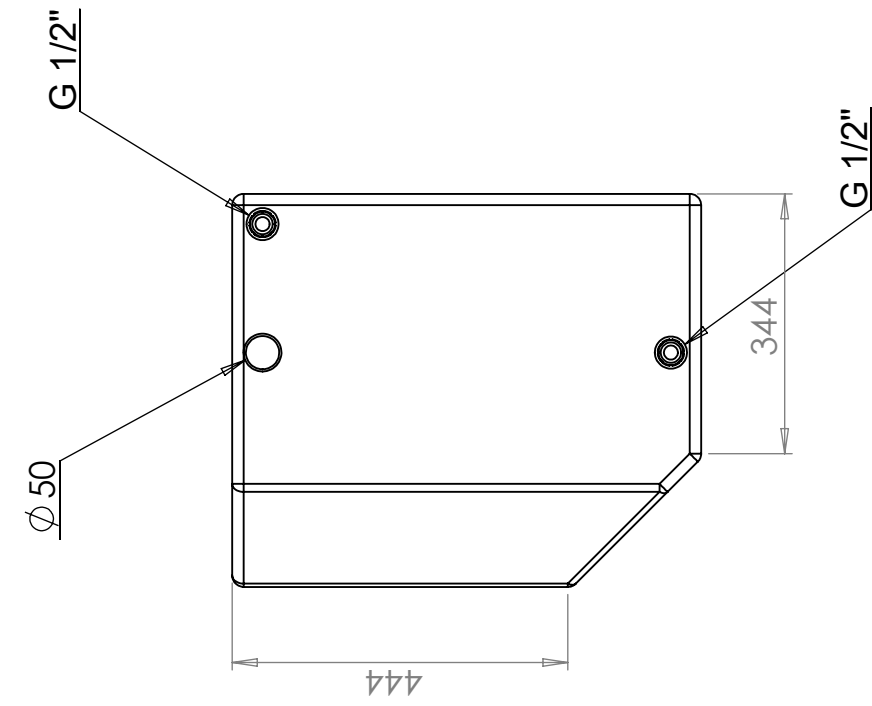

Water tank 270 litres

Art.nr: 40103

Requires single door

Approximate size

Specifications

Color	Natural
Volume (L)	270
Length (mm)	980
Width (mm)	520
Height (mm)	620

Characteristics

Customizable containers

Ändrings Nr

Radius 15 mm if not stated

Konstruerad av	SE	Granskad av	JA	Godkänd av - datum	JA - 2013-10-09	Generell tolerans	SS-ISO 2768-1	Generell Ytjämnhet, Ra	Skala	1:8
Ägare	Titel/Benämning		Vattentank 270 L 40103		Utgåva	Blad		1(1)		