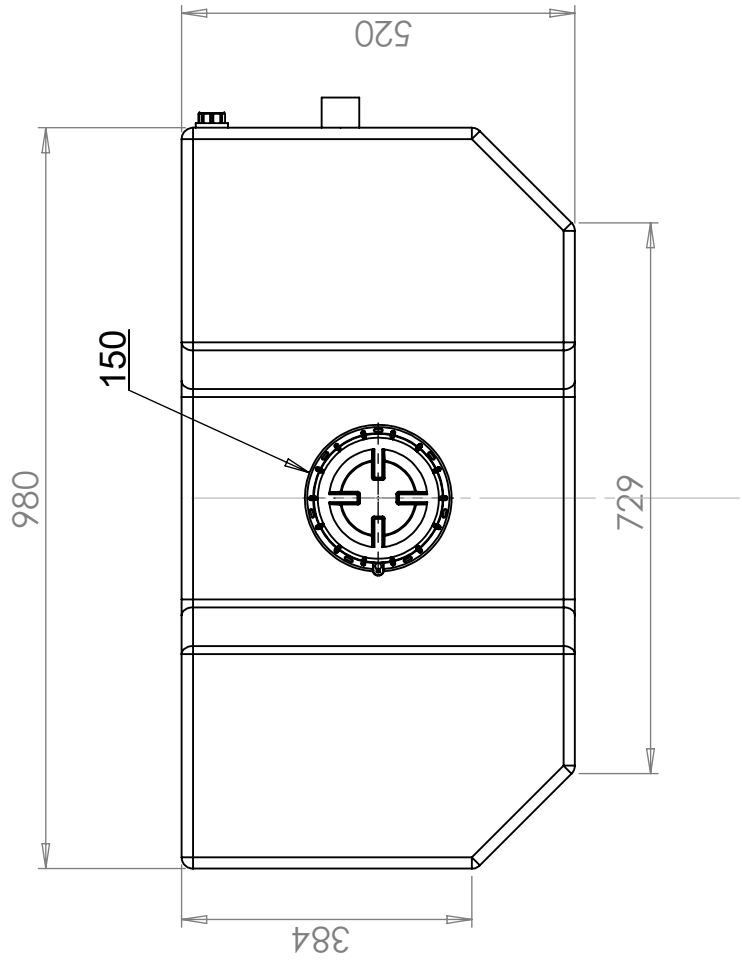

Water tank 270 litres

Art.nr: 40103

Requires single door

Approximate size

Specifications

Color	Natural
Volume (L)	270
Length (mm)	980
Width (mm)	520
Height (mm)	620

Characteristics

Customizable containers

Ändrings Nr

Radius 15 mm if not stated

Konstruerad av	SE	Granskad av	JA	Godkänd av - datum	JA - 2013-10-09	Generell tolerans	SS-ISO 2768-1	Generell Ytjämnhet, Ra	Skala	1:8
Ägare	Titel/Benämning		Vattentank 270 L 40103		Utgåva	Blad		1(1)		

Generella toleranser om ej annat anges på ritning	Tillåtna avvikelser för längdbasmåttområde			
General tolerances if not other stated on drawing	Permissible deviations for basic length size range			
	0-20	>20-75	>75-150	>150-300
	± 0,5 mm	± 1 mm	± 1,5 mm	± 1,3 %
				>300 ± 1 %