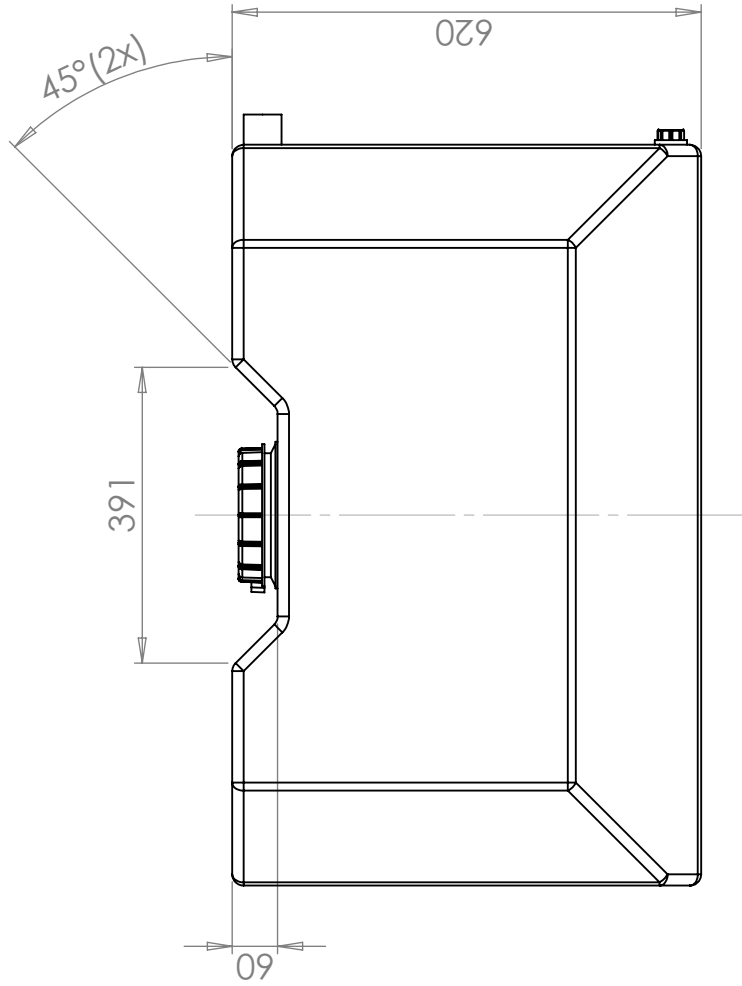

Water tank 270 litres

Art.nr: 40103

Requires single door

Approximate size

Specifications

Color	Natural
Volume (L)	270
Length (mm)	980
Width (mm)	520
Height (mm)	620

Characteristics

Customizable containers

Ändrings Nr

Radius 15 mm if not stated

Konstruerad av	SE	Granskad av	JA	Godkänd av - datum	JA - 2013-10-09	Generell tolerans	SS-ISO 2768-1	Generell Ytjämnhet, Ra	Skala	1:8
Ägare	Titel/Benämning		Vattentank 270 L 40103		Utgåva	Blad		1(1)		