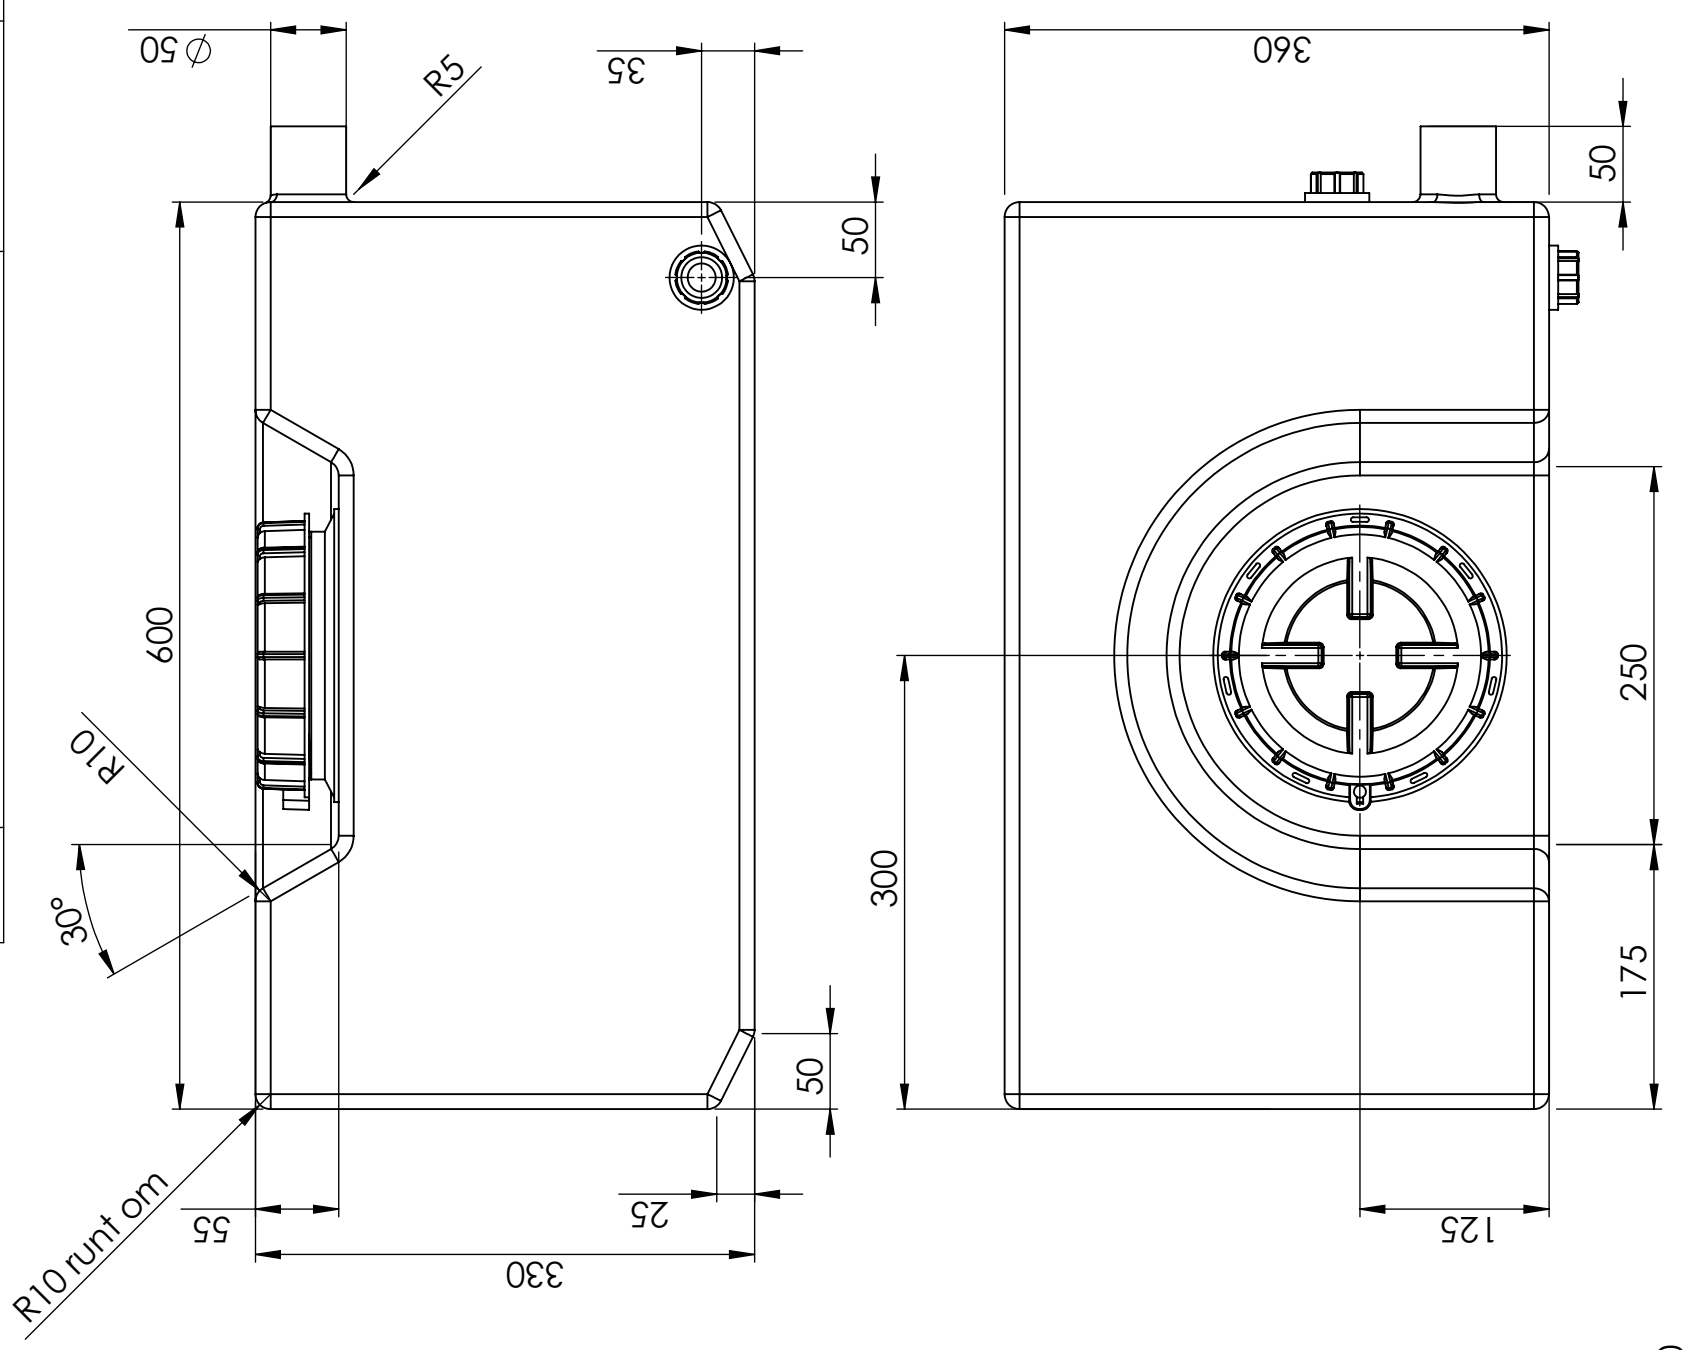

Water tank 60 litres

Art.nr: 40358

Requires single door

Approximate size

Specifications

Color	Natural
Volume (L)	60
Length (mm)	600
Width (mm)	360
Height (mm)	330

Characteristics

Customizable containers

Generella toleranser om ej annat anges på ritning	Tillåtna avvikelser för längdbasområde. Gäller + 20°C			
General tolerances if not other stated on drawing	Permissible deviations for basic length size range. Be valid + 20°C			
	0-20	>20-75	>75-150	>150-300
	± 0,5 mm	± 1 mm	± 1,5 mm	± 1,3 %
				± 1 %