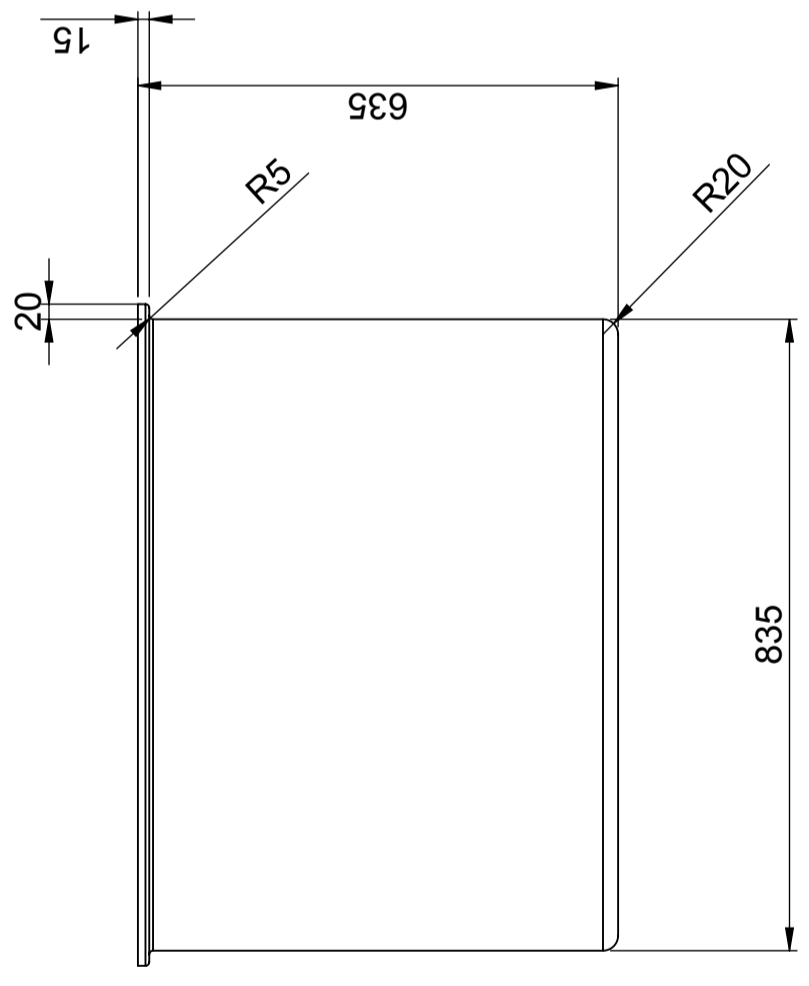

CPX Safety bund <320L

Safety bund for container up to 320L. For tank 14030.

Art.nr: 10328

Requires single door

Approximate size

Specifications

Material	PE
Shape	Cylindrical
Bottom shape	Straight
Color	Natural
Volume (L)	320
Height (mm)	635
Diameter (mm)	835
Surface area (m2)	0.7
Weight (kg)	23
Tollstatistical code	3925100000
GTIN	7090046760504
Delivery packaging	Delivery on pallet
Recycling	 HDPE

Easy to clean

This drawing and design is the property of Cipax. Copying and distribution of the drawing or any contents is prohibited without written permission from authorised personal at Cipax

Generella toleranser om ej annat anges på ritning General tolerances if not other stated on drawing	Tillåtna avvikelser för längdbasområde Permissible deviations for basic length size range
0-20	± 0.5 mm
>20-75	± 1 mm
>75-150	± 1.5 mm
>150-300	± 1.3 %
>300	± 1 %

Konstruerad av SE	Granskad av SE	Godkänd av - datum SE - 2005-06-20	Generell tolerans SS-ISO 2768-1	Generell Ytjämnhet, Ra	Vyplacering 	Skala 1:10
			Titel/Benämning Invallning för 320 liter 10328			
			Ritningsnummer S3-2748			
Ägare						Blad 1(1)