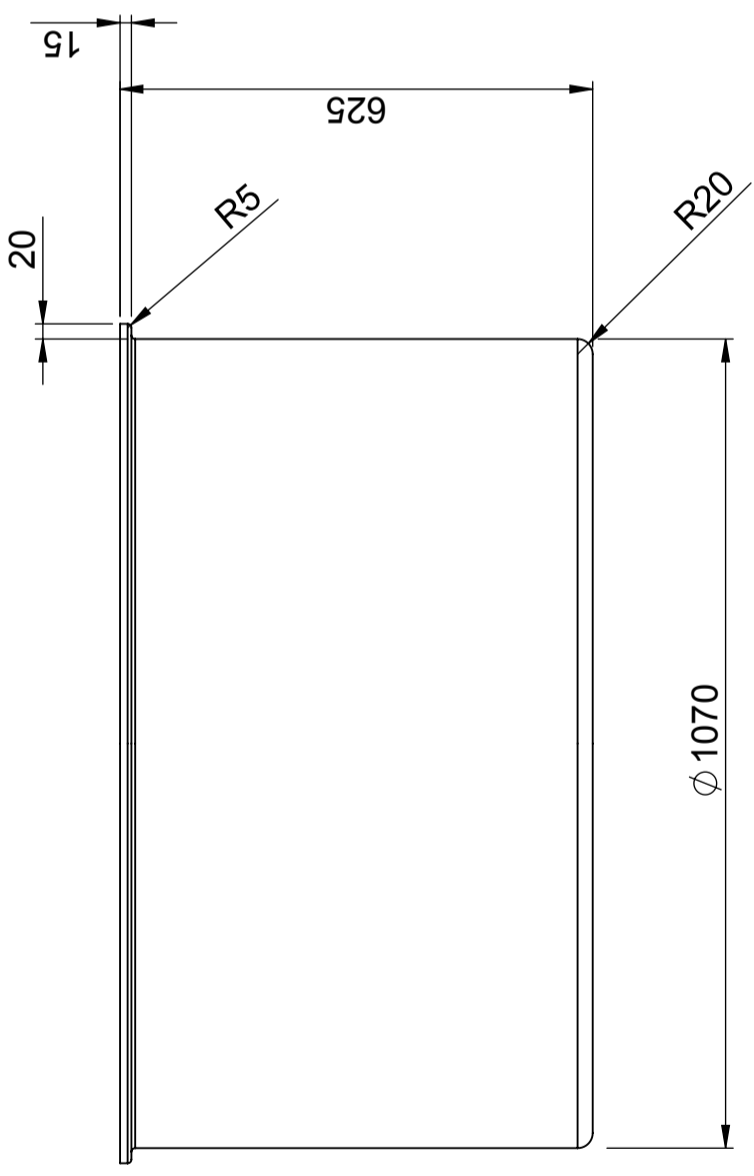

This drawing and design is the property of CIPax. Copying and distribution of the drawing or any contents is prohibited without written permission from authorised personal at CIPax

Generella toleranser om ej annat anges på ritning General tolerances if not other stated on drawing	Tillåtna avvikelser för längdbasmåttområde Permissible deviations for basic length size range
0-20	<math>\pm 0,5 \text{ mm}</math>
>20-75	<math>\pm 1 \text{ mm}</math>
>75-150	<math>\pm 1,5 \text{ mm}</math>
>150-300	<math>\pm 1,3 \text{ \%}</math>
>300	<math>\pm 1 \text{ \%}</math>

Konstruerad av SE	Granskad av SE	Godkänd av - datum SE - 2005-06-20	Generell tolerans SS-ISO 2768-1	Generell Ytjämnhet, Ra	Vyplacering 	Skala 1:10
			Titel/Benämning Invallning för 520 liter 10528			
			Ritningsnummer S3-2749		Blad 1(1)