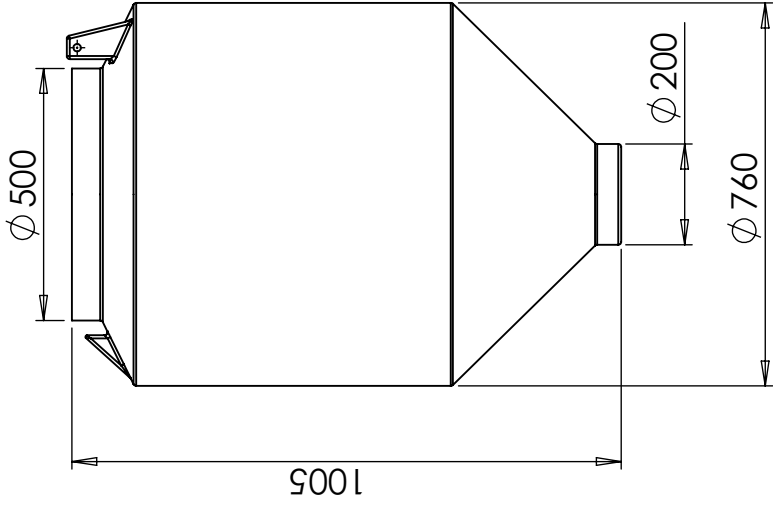

CPX Silo 300L cylindrical

Art.nr: 40802

Requires single door

Approximate size

Specifications

Material	PE
Shape	Cylindrical
Bottom shape	Conical
Design	Open
Color	Natural
Volume (L)	300
Height (mm)	1005
Diameter (mm)	760
Weight (kg)	15
Tollstatistical code	3925100000

Revision

REV.

Ändringsmeddelande

Datum

Godkänd

Konstruerad av	Granskad av	Godkänd av - datum	Generell tolerans SS-ISO 2768-1	Generell Ytjämnhet, Ra	Vyplacering	Skala
		-				1:15
Titel/Benämning						
CPX Silo 300L cylindrisk						
Ritningsnummer						
40802						
Utgåva						Blad
A						1(1)