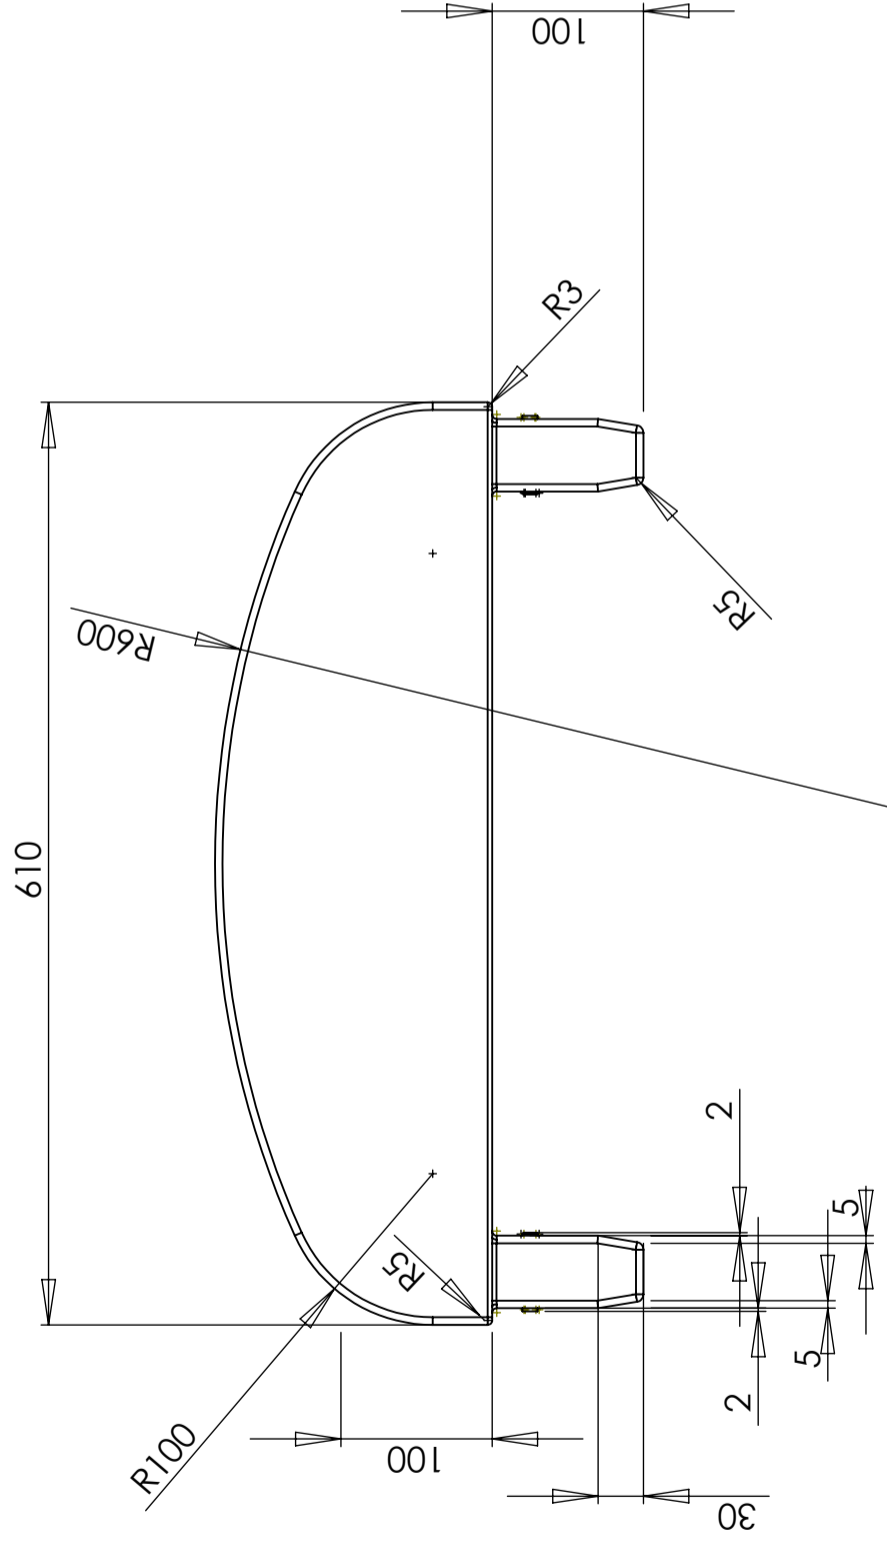

## CPX Bumper, profile dimension 100x60

Art.nr: 30132

Specifications	
Material	PE
Color	Orange
Width (mm)	600
Height (mm)	100
Tollstatistical code	8907900000
Recycling	 HDPE

### Characteristics

Customizable  
containers

Recyclable

Wide  
temperature  
range

Logistics  
solutions

Easy to clean

Generella toleranser om ej annat anges på ritning	Tillåtna avvikelser för längdbasområde. Gäller + 20°C			
General tolerances if not other stated on drawing	Permissible deviations for basic length size range. Be valid + 20°C			
	0-20	>20-75	>75-150	>150-300
	± 0,5 mm	± 1 mm	± 1,5 mm	± 1,3 %
				>300 ± 1 %

Konstruerad av <b>SE</b>	Granskad av <b>SE</b>	Godkänd av - datum <b>SE - 2006-03-20</b>	Generell tolerans SS-ISO 2768-1	Generell Ytjämnhet, Ra	Vyplacering	Skala <b>1:5</b>
Titel/Benämning <b>Påkörningsskydd 100x60</b>			Ritningsnummer <b>S3-2788</b>		Utgåva <b>1(1)</b>	Blad
Ägare <b>CIPAX</b>						