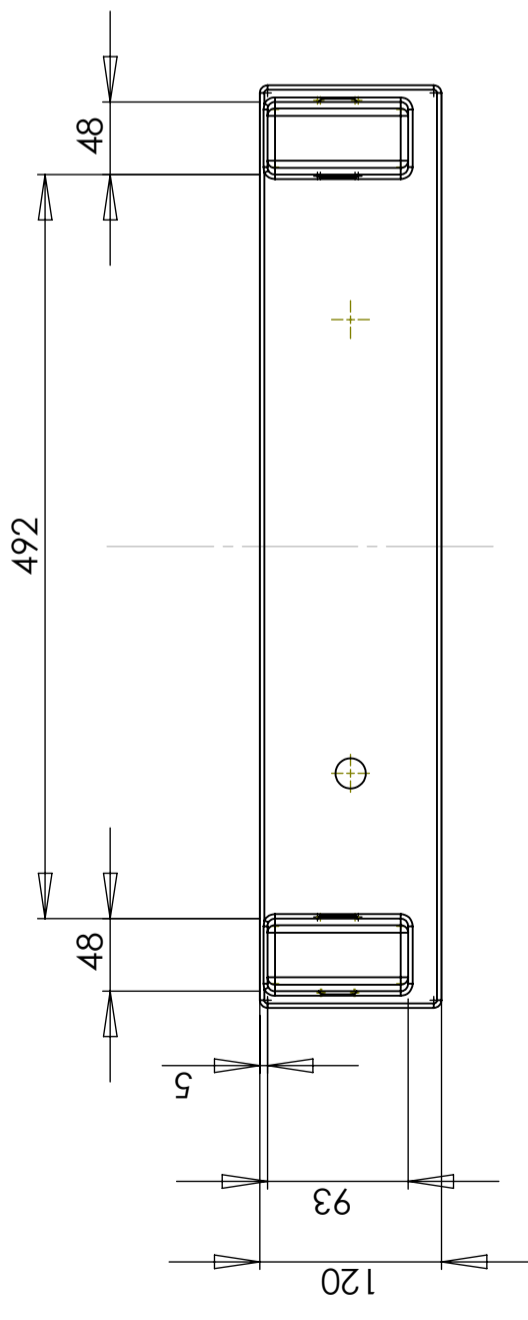

## CPX Bumper, profile dimension 100x60

Art.nr: 30132

Specifications	
Material	PE
Color	Orange
Width (mm)	600
Height (mm)	100
Tollstatistical code	8907900000
Recycling	 HDPE

### Characteristics

Customizable  
containers

Recyclable

Wide  
temperature  
range

Logistics  
solutions

Easy to clean

Generella toleranser om ej annat anges på ritning	Tillåtna avvikelser för längdbasområde. Gäller + 20°C			
General tolerances if not other stated on drawing	Permissible deviations for basic length size range. Be valid + 20°C			
	0-20	>20-75	>75-150	>150-300
	± 0,5 mm	± 1 mm	± 1,5 mm	± 1,3 %
				>300 ± 1 %

Konstruerad av <b>SE</b>	Granskad av <b>SE</b>	Godkänd av - datum <b>SE - 2006-03-20</b>	Generell tolerans SS-ISO 2768-1	Generell Ytjämnhet, Ra	Vyplacering	Skala <b>1:5</b>
Titel/Benämning <b>Påkörningsskydd 100x60</b>			Ritningsnummer <b>S3-2788</b>		Utgåva <b>1(1)</b>	Blad
Ägare <b>CIPAX</b>						