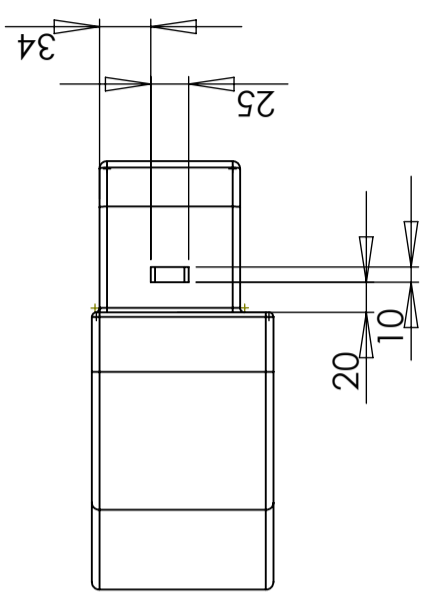

## CPX Bumper, profile dimension 100x60

Art.nr: 30132

Specifications	
Material	PE
Color	Orange
Width (mm)	600
Height (mm)	100
Tollstatistical code	8907900000
Recycling	 HDPE

### Characteristics

Customizable  
containers

Recyclable

Wide  
temperature  
range

Logistics  
solutions

Easy to clean

Generella toleranser om ej annat anges på ritning	Tillåtna avvikelser för längdbasområde. Gäller + 20°C			
General tolerances if not other stated on drawing	Permissible deviations for basic length size range. Be valid + 20°C			
	0-20	>20-75	>75-150	>150-300
	± 0,5 mm	± 1 mm	± 1,5 mm	± 1,3 %
				>300 ± 1 %