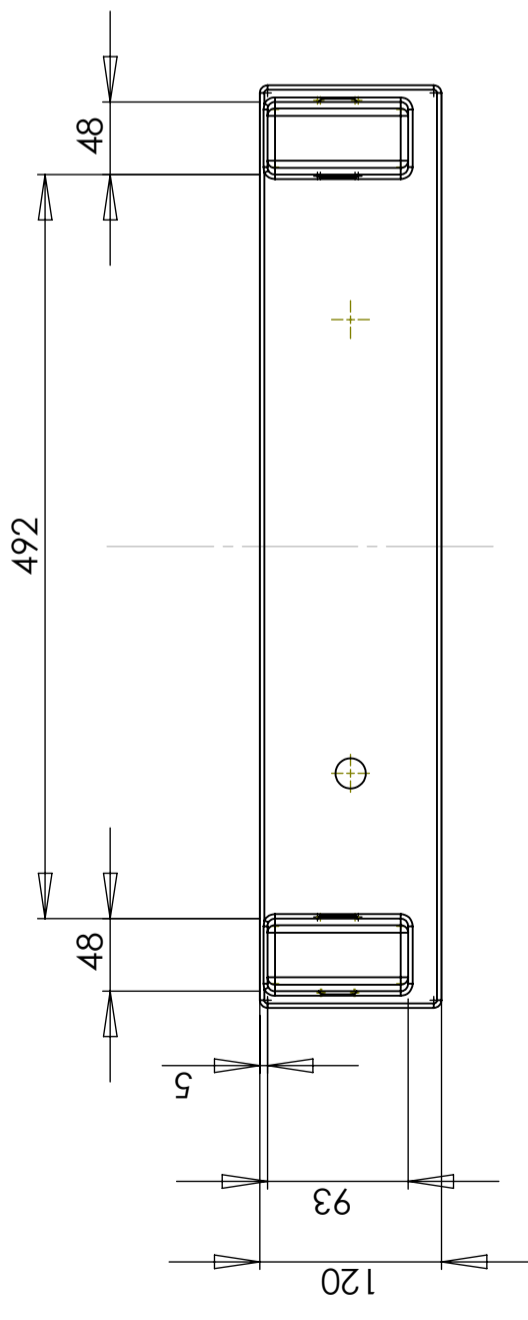

CPX Törmäyssuoja, 100x60

Törmäyssuoja 100x60, oranssi

Art.nr: 30132

Tekniset tiedot	
Materiaali	PE
Väri	Oranssi
Leveys (mm)	600
Korkeus (mm)	100
Tullitilastojen numero	8907900000
Kierrätys	 HDPE

Ominaisuudet

Säiliöt voidaan varustaa yhteillä

Kierrätettävä materiaali

Laaja lämpötila-alue

Logistiikkaratkaisut

Tuotteet on helppo puhdistaa

Generella toleranser om ej annat anges på ritning	Tillåtna avvikelser för längdbasområde. Gäller + 20°C			
General tolerances if not other stated on drawing	Permissible deviations for basic length size range. Be valid + 20°C			
	0-20	>20-75	>75-150	>150-300
	± 0,5 mm	± 1 mm	± 1,5 mm	± 1,3 %
				>300 ± 1 %

Konstruerad av SE	Granskad av SE	Godkänd av - datum SE - 2006-03-20	Generell tolerans SS-ISO 2768-1	Generell Ytjämnhet, Ra	Vyplacering	Skala 1:5
Titel/Benämning Påkörningsskydd 100x60			Ritningsnummer S3-2788		Utgåva 1(1)	Blad 1(1)