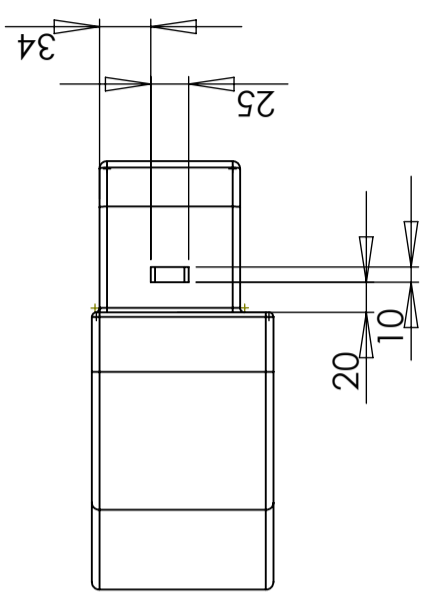

CPX Törmäyssuoja, 100x60

Törmäyssuoja 100x60, oranssi

Art.nr: 30132

Tekniset tiedot	
Materiaali	PE
Väri	Oranssi
Leveys (mm)	600
Korkeus (mm)	100
Tullitilastojen numero	8907900000
Kierrätys	 HDPE

Ominaisuudet

Säiliöt voidaan varustaa yhteillä

Kierrätettävä materiaali

Laaja lämpötila-alue

Logistiikkaratkaisut

Tuotteet on helppo puhdistaa

Generella toleranser om ej annat anges på ritning	Tillåtna avvikelser för längdbasområde. Gäller + 20°C			
General tolerances if not other stated on drawing	Permissible deviations for basic length size range. Be valid + 20°C			
	0-20	>20-75	>75-150	>150-300
	± 0,5 mm	± 1 mm	± 1,5 mm	± 1,3 %
				>300 ± 1 %