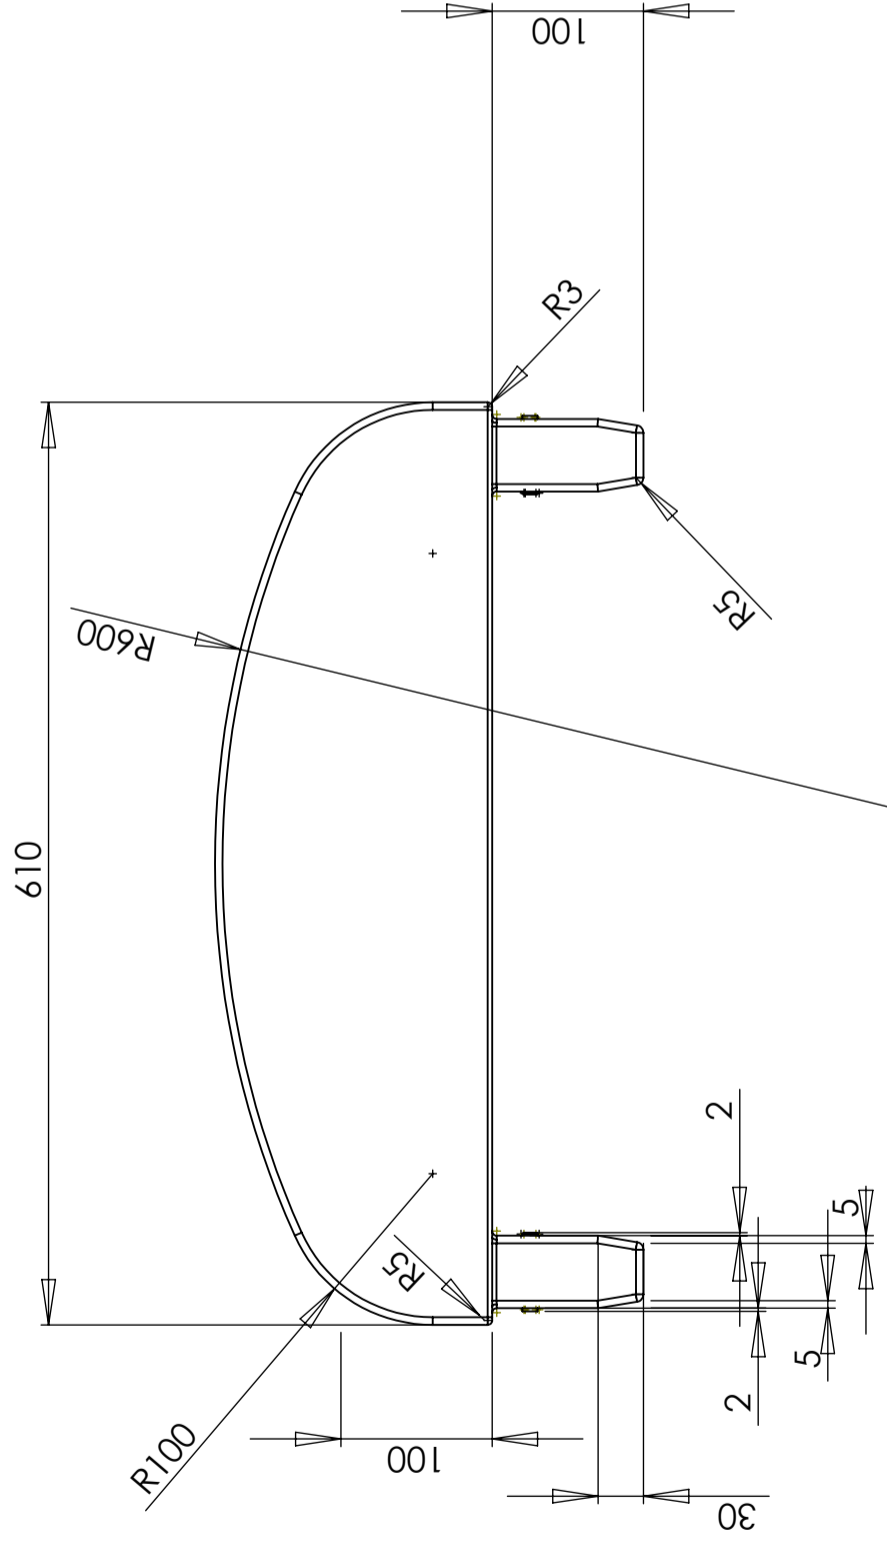

CPX Törmäyssuoja, 100x60

Törmäyssuoja 100x60, oranssi

Art.nr: 30132

Tekniset tiedot	
Materiaali	PE
Väri	Oranssi
Leveys (mm)	600
Korkeus (mm)	100
Tullitilastojen numero	8907900000
Kierrätys	 HDPE

Ominaisuudet

Säiliöt voidaan varustaa yhteillä

Kierrätettävä materiaali

Laaja lämpötila-alue

Logistiikkaratkaisut

Tuotteet on helppo puhdistaa

Generella toleranser om ej annat anges på ritning	Tillåtna avvikelser för längdbasområde. Gäller + 20°C			
General tolerances if not other stated on drawing	Permissible deviations for basic length size range. Be valid + 20°C			
	0-20	>20-75	>75-150	>150-300
	± 0,5 mm	± 1 mm	± 1,5 mm	± 1,3 %
				>300 ± 1 %

Konstruerad av SE	Granskad av SE	Godkänd av - datum SE - 2006-03-20	Generell tolerans SS-ISO 2768-1	Generell Ytjämnhet, Ra	Vyplacering	Skala 1:5
Titel/Benämning Påkörningsskydd 100x60			Ritningsnummer S3-2788		Utgåva 1(1)	Blad 1(1)