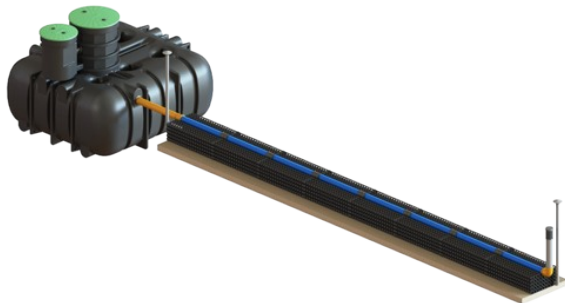

## CPX Jätevesijärjestelmä 4200L, korkea turvallisuustaso

Korkean turvallisuustason Cipax-jätevesijärjestelmä on yhtä hyvä ratkaisu kuin pienpuhdistamo – ilman kalliita huoltosopimuksia.

Kattava ratkaisu kotitalouksille, jotka haluavat korkean turvallisuustason. Pakettiin sisältyy sakokaivo 4 kammiolla (230421), leikattava korotuskaulus (450211), fosforinpoistosarja (45040), tasohälytín (606171) sekä 18 m2:n imeytyspaketti (230301).

Art.nr: 45044

Arvioitu koko

### Tekniset tiedot

Materiaali	PE
Kansityyppi	
Väri	Musta
Tilavuus (L)	4200
Pituus (mm)	2600
Leveys (mm)	2350
Korkeus (mm)	1900
Tullitilastojen numero	3926909790