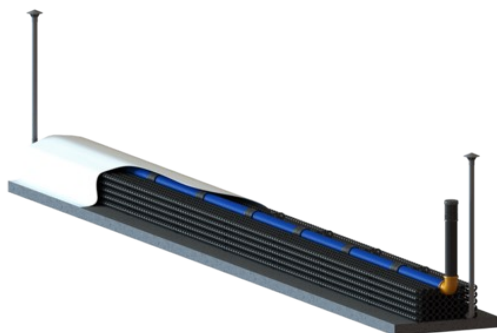

CPX Imeytyspaketti 14 m²

14 neliömetrin CPX-imeytyspakkaus jäteveden tehokkaaseen ja luotettavaan puhdistukseen. Sopii kotitalouden harmaalle vedelle ja WC-vedelle. Sopii Cipax-sakokaivoon.

Moduulit koostuvat spiraalimaisista johdoista, jotka yhdessä muodostavat putkimaisen verkon. Verkossa muodostuu luonnollinen biofilmi, joka saa jäteveden epäpuhtaudet hajoamaan. Rakenne mahdollistaa myös veden ja ilman kulkemisen moduulien läpi. Tämä tarjoaa optimaalisen hapetuksen ja vähentää moduulien tukkeutumiseriskä.

Art.nr: 230281

Tekniset tiedot	
Materiaali	PE
Väri	Musta
Pituus (mm)	6600
Leveys (mm)	550
Korkeus (mm)	275
Paino (kg)	80
Tullitilastojen numero	3917400099
Pakkaus	1 s / pall