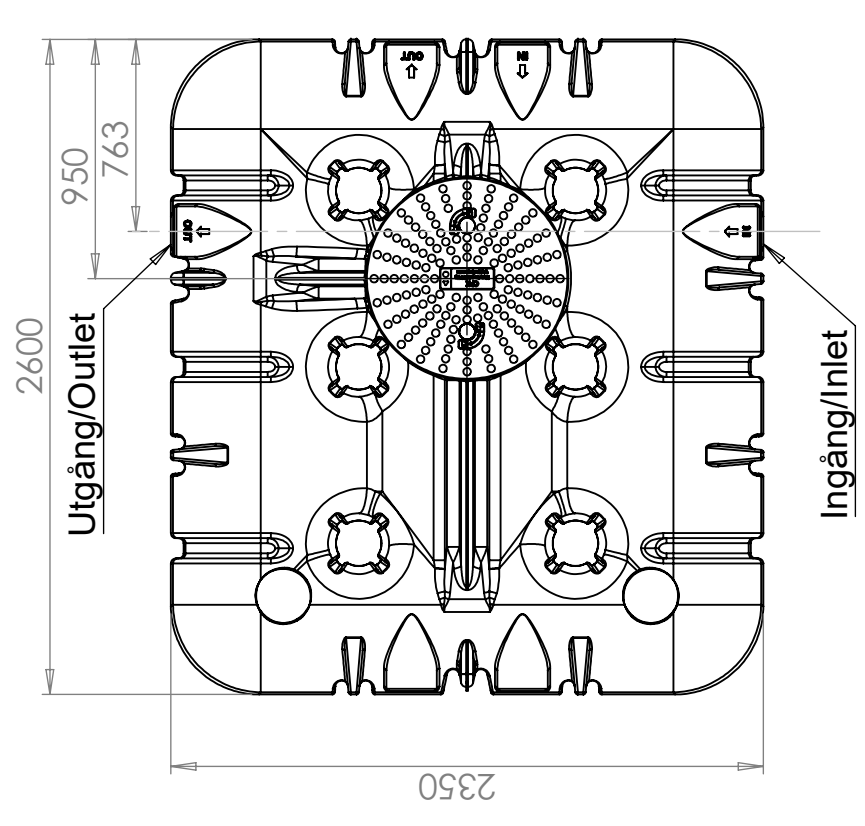

Sakokaivo 3200 ltr pumpunkaivon kanssa

Art.nr: 230321

Tekniset tiedot	
Materiaali	PE
Pohjan muoto	Suoraan
Eesitys	Suljettu
Kansityyppi	
Väri	Musta
Tilavuus (L)	3200
Pituus (mm)	2600
Leveys (mm)	2350
Korkeus (mm)	910
Paino (kg)	260
Tullitilastojen numero	3925100000
Kierrätys	

Ominaisuudet

Revision		Godkänd	
REV.	Ändringsmeddelande	Datum	

Generella toleranser om ej annat anges på ritning	Tillåtna avvikelser för längdbasmåttområde. Gäller + 20°C			
General tolerances if not other stated on drawing	Permissible deviations for basic length size range. Be valid + 20°C			
	0-20	>20-75	>75-150	>150-300
	± 0,5 mm	± 1 mm	± 1,5 mm	± 1,3 %
				± 1 %

Konstruerad av	Granskad av	Godkänd av - datum	Generell tolerans	Skala
JA	MB	- JA 2022-06-20	SS-ISO 2768-1	1:30

Ägare

Titel/Benämning

CPX Septic Tank 3200L 4-k, Pump Chamber

Ritningsnummer

230321 Assembly

Utgåva