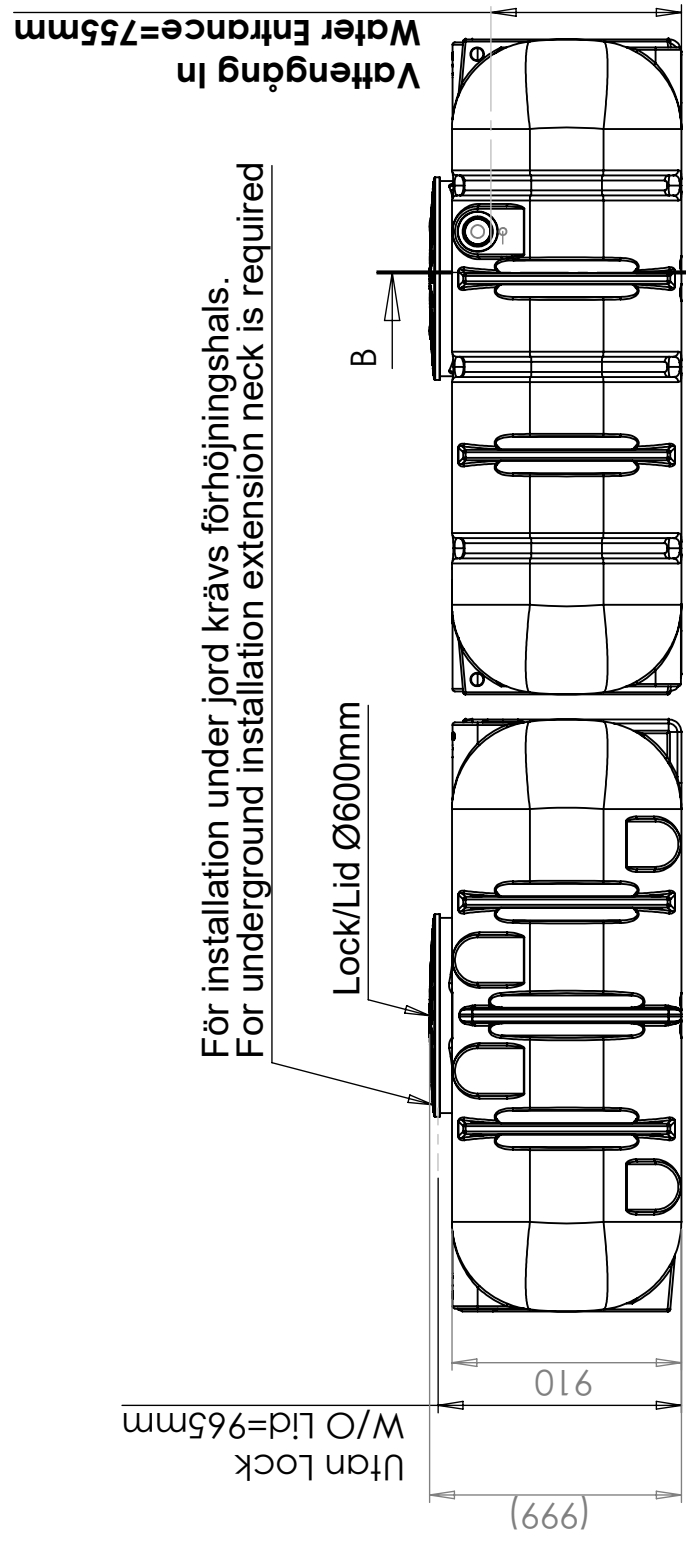

Sakokaivo 3200 ltr pumpunkaivon kanssa

Art.nr: 230321

Tekniset tiedot	
Materiaali	PE
Pohjan muoto	Suoraan
Eesitys	Suljettu
Kansityyppi	
Väri	Musta
Tilavuus (L)	3200
Pituus (mm)	2600
Leveys (mm)	2350
Korkeus (mm)	910
Paino (kg)	260
Tullitilastojen numero	3925100000
Kierrätys	

Ominaisuudet

Revision		Godkänd	
REV.	Ändringsmeddelande	Datum	

Generella toleranser om ej annat anges på ritning	Tillåtna avvikelser för längdbasmåttområde. Gäller + 20°C			
General tolerances if not other stated on drawing	Permissible deviations for basic length size range. Be valid + 20°C			
	0-20	>20-75	>75-150	>150-300
	± 0,5 mm	± 1 mm	± 1,5 mm	± 1,3 %
				± 1 %