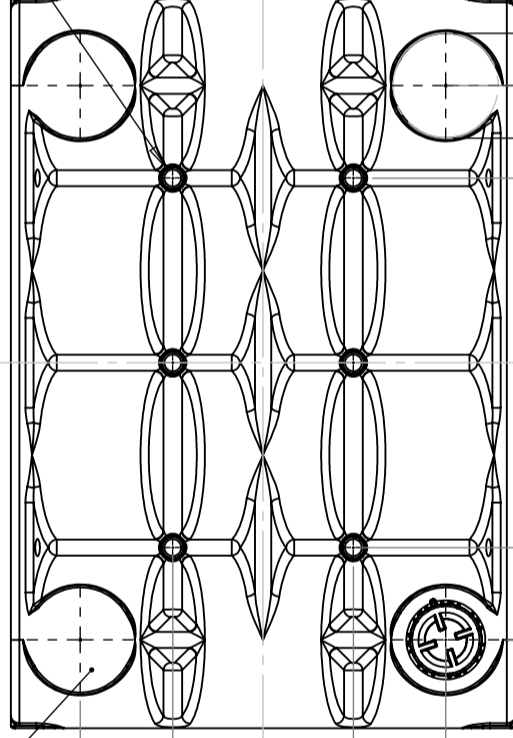

Ø40 Hål för förankring (4x)
Ø40 Hole for anchoring (4x)

Ø40 Hål för förankring (4x)
Ø40 Hole for anchoring (4x)

Yta för extra anslutningar (4x)
Surface for optional connections (4x)

Ø40 Hål för förankring (6x)
Ø40 Hole for anchoring (6x)