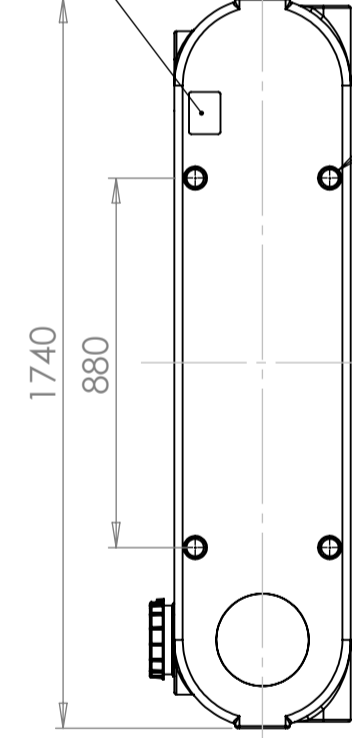

Revision		Godkänd	
REV.	Ändringsmeddelande	Datum	

Logo och datummärkning
Logo and date mark