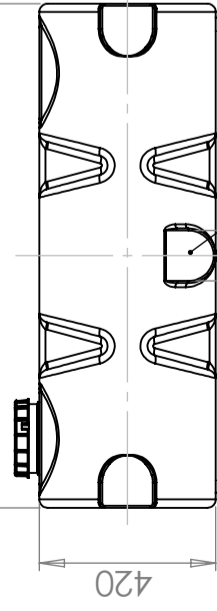

Yta för extra anslutningar (6x)
Surface for optional connections (6x)