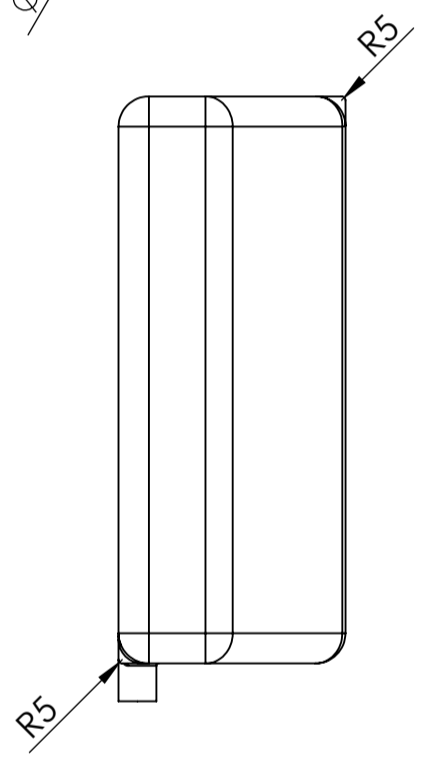

Art.nr: 401631

Tekniset tiedot	
Materiaali	PE
Muoto	Suorakulmainen
Kansityyppi	
Väri	Luonnollinen
Tilavuus (L)	145
Pituus (mm)	750
Leveys (mm)	900
Korkeus (mm)	300
Paino (kg)	10
Tullitilastojen numero	3926909790
Kierrätys	

Ominaisuudet

Säiliöt voidaan varustaa yhteillä

Kierrätettävä materiaali

Laaja lämpötila-alue

Elintarvikehyväksyntä

Tuotteet on helppo puhdistaa

Konstruerad av	SE	Granskad av	SE	Godkänd av - datum	SE - 2013-06-03	Generell tolerans	SS-ISO 2768-1	Generell Ytjämnhet, Ra	Skala	1:10
Ägare										
Titel/Benämning										
Vattentank 145 liter 40163-1										
Ritningsnummer										
40163-1										
Blad										
1(1)										

Tillåtna avvikelser för längdbasområde. Gäller +20°C			
Permissible deviations for basic length size range. Be valid +20°C			
0-20	>20-75	>75-150	>150-300
± 0,5 mm	± 1 mm	± 1,5 mm	± 1,3 %
			± 1 %

Generella toleranser om ej annat anges på ritning
 General tolerances if not other stated on drawing