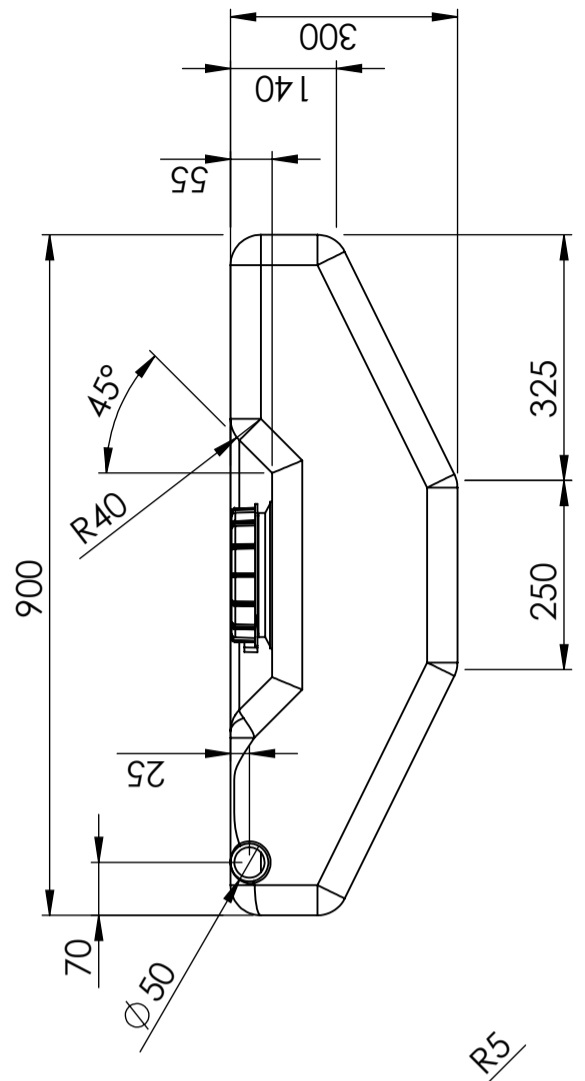

Art.nr: 401631

Tekniset tiedot	
Materiaali	PE
Muoto	Suorakulmainen
Kansityyppi	
Väri	Luonnollinen
Tilavuus (L)	145
Pituus (mm)	750
Leveys (mm)	900
Korkeus (mm)	300
Paino (kg)	10
Tullitilastojen numero	3926909790
Kierrätys	

Ominaisuudet

Säiliöt voidaan varustaa yhteillä

Kierrätettävä materiaali

Laaja lämpötila-alue

Elintarvikehyväksyntä

Tuotteet on helppo puhdistaa

Konstruerad av	SE	Granskad av	SE	Godkänd av - datum	SE - 2013-06-03	Generell tolerans	SS-ISO 2768-1	Generell Ytjämnhet, Ra	Skala	1:10
Ägare										
Titel/Benämning										
Vattentank 145 liter 40163-1										
Ritningsnummer										
40163-1										
Blad										
1(1)										

Tillåtna avvikelser för längdbasområde. Gäller +20°C			
Permissible deviations for basic length size range. Be valid +20°C			
0-20	>20-75	>75-150	>150-300
± 0,5 mm	± 1 mm	± 1,5 mm	± 1,3 %
			± 1 %

Generella toleranser om ej annat anges på ritning
 General tolerances if not other stated on drawing