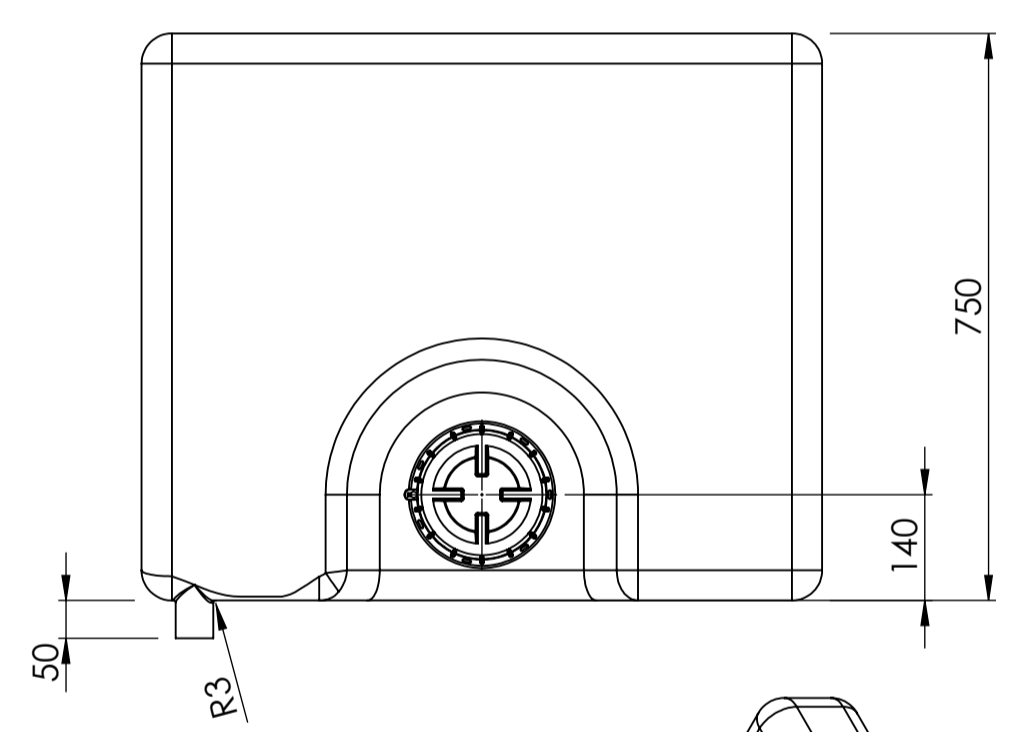

Konstruerad av	SE	Granskad av	SE	Godkänd av - datum	SE - 2013-06-03	Generell tolerans	SS-ISO 2768-1	Generell Ytjämnhet, Ra	Skala	1:10
Ägare										
Titel/Benämning										
Vattentank 145 liter 40163-1										
Ritningsnummer										
40163-1										
Blad										
1(1)										

Tillåtna avvikelser för längdbasområde. Gäller +20°C			
Permissible deviations for basic length size range. Be valid +20°C			
0-20	>20-75	>75-150	>150-300
± 0,5 mm	± 1 mm	± 1,5 mm	± 1,3 %
			± 1 %

Generella toleranser om ej annat anges på ritning
General tolerances if not other stated on drawing