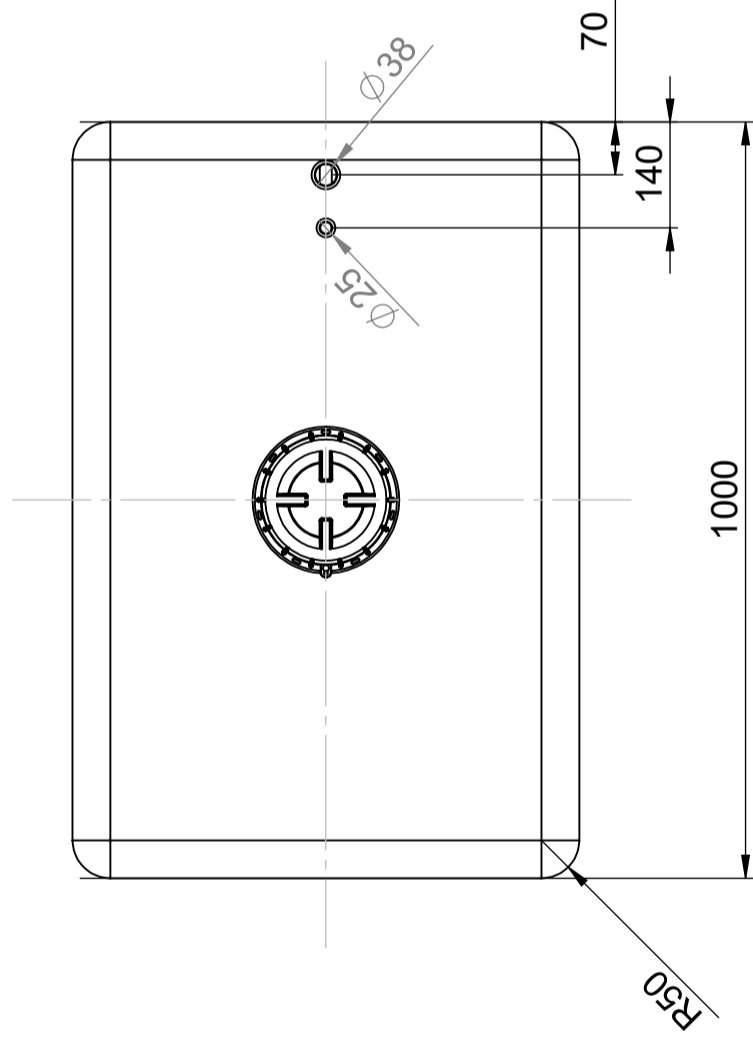

Art.nr: 400611

Tekniset tiedot	
Materiaali	PE
Muoto	Suorakulmainen
Kansityyppi	
Väri	Luonnollinen
Tilavuus (L)	230
Pituus (mm)	1000
Leveys (mm)	670
Korkeus (mm)	330
Paino (kg)	14
Tullitilastojen numero	3926909790
Kierrätys	

### Ominaisuudet

Säiliöt voidaan varustaa yhteillä

Kierrätettävä materiaali

Laaja lämpötila-alue

Elintarvikehyväksyntä

Tuotteet on helppo puhdistaa

Gänghals för Lock 62607

Generella toleranser om ej annat anges på ritning	Tillåtna avvikelser för längdbasmåttområde			
General tolerances if not other stated on drawing	Permissible deviations for basic length size range			
	0-20	>20-75	>75-150	>150-300
	± 0,5 mm	± 1 mm	± 1,5 mm	± 1,3 %
				>300 ± 1 %