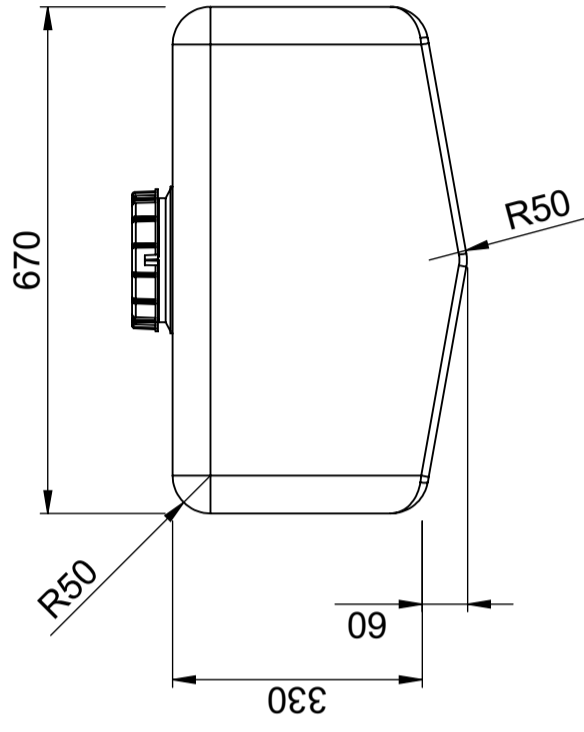

Art.nr: 400611

Tekniset tiedot	
Materiaali	PE
Muoto	Suorakulmainen
Kansityyppi	
Väri	Luonnollinen
Tilavuus (L)	230
Pituus (mm)	1000
Leveys (mm)	670
Korkeus (mm)	330
Paino (kg)	14
Tullitilastojen numero	3926909790
Kierrätys	

### Ominaisuudet

Säiliöt voidaan varustaa yhteillä

Kierrätettävä materiaali

Laaja lämpötila-alue

Elintarvikehyväksyntä

Tuotteet on helppo puhdistaa

Gänghals för Lock 62607

Generella toleranser om ej annat anges på ritning	Tillåtna avvikelser för längdbasmåttområde			
General tolerances if not other stated on drawing	Permissible deviations for basic length size range			
	0-20	>20-75	>75-150	>150-300
	± 0,5 mm	± 1 mm	± 1,5 mm	± 1,3 %
				>300 ± 1 %