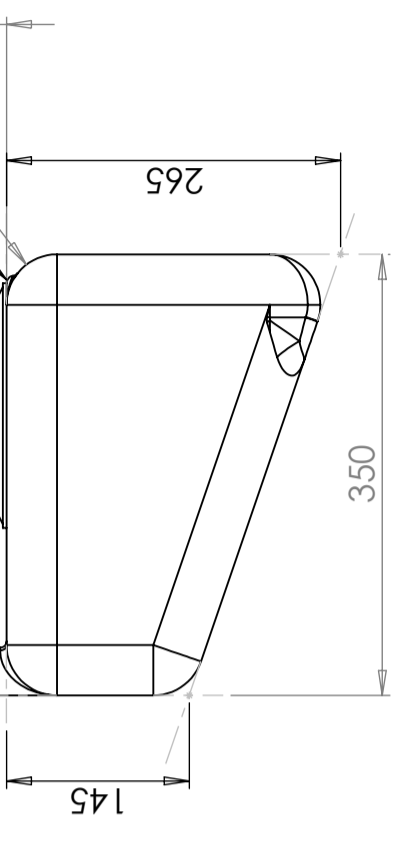

Art.nr: 401451

Tekniset tiedot	
Materiaali	PE
Muoto	Suorakulmainen
Kansityyppi	
Väri	Luonnollinen
Tilavuus (L)	65
Pituus (mm)	980
Leveys (mm)	350
Korkeus (mm)	310
Paino (kg)	8
Tullitilastojen numero	3926909790
Kierrätys	

Ø 38

R40(4x)

R10 Enbart i nedersta gavelhörnorna

R40(4x)

Generella toleranser om ej annat anges på ritning	Tillåtna avvikelser för längdbasområde. Gäller + 20°C			
General tolerances if not other stated on drawing	Permissible deviations for basic length size range. Be valid + 20°C			
	0-20	>20-75	>75-150	>150-300
	± 0,5 mm	± 1 mm	± 1,5 mm	± 1,3 %
				± 1 %