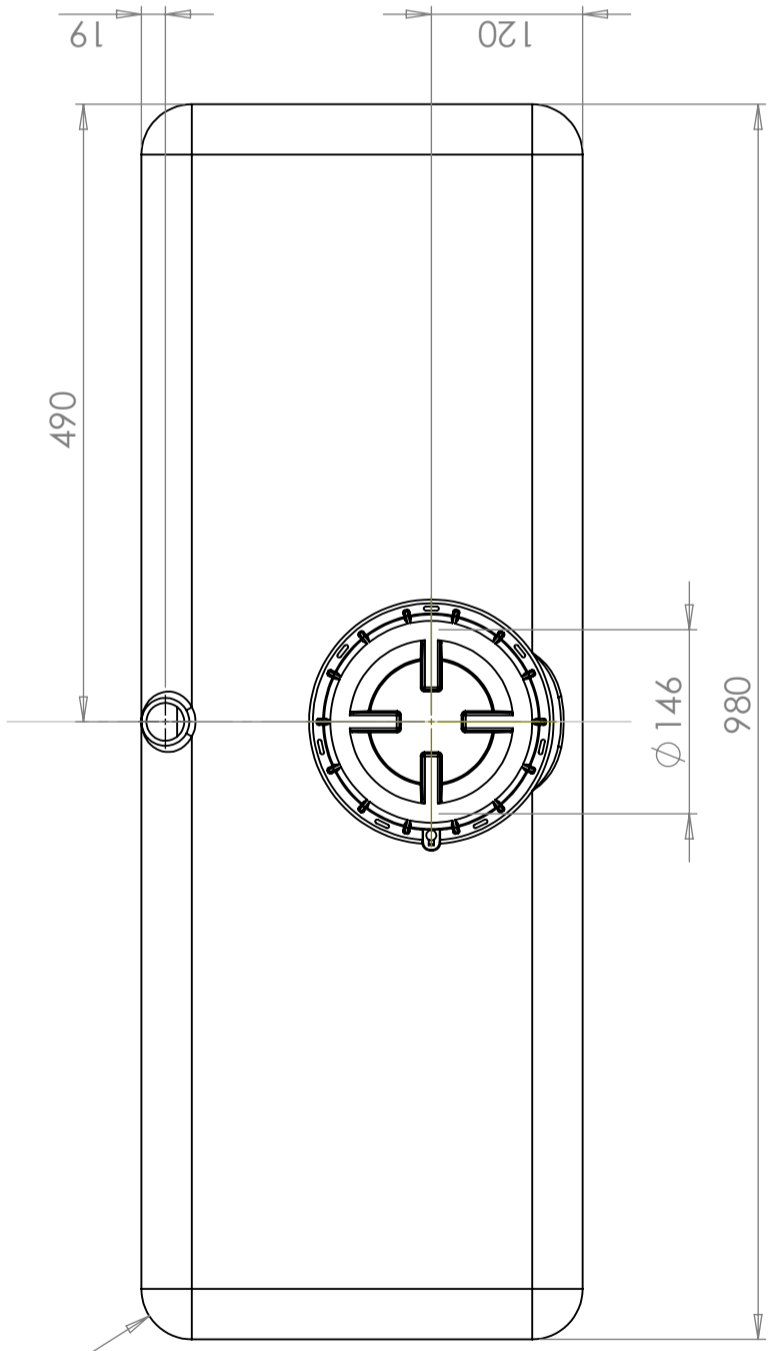

Art.nr: 401451

Tekniset tiedot	
Materiaali	PE
Muoto	Suorakulmainen
Kansityyppi	
Väri	Luonnollinen
Tilavuus (L)	65
Pituus (mm)	980
Leveys (mm)	350
Korkeus (mm)	310
Paino (kg)	8
Tullitilastojen numero	3926909790
Kierrätys	

Ø 38

R40(4x)

R10 Enbart i nedersta gavelhörnorna

R40(4x)

Generella toleranser om ej annat anges på ritning	Tillåtna avvikelser för längdbasområde. Gäller + 20°C			
General tolerances if not other stated on drawing	Permissible deviations for basic length size range. Be valid + 20°C			
	0-20	>20-75	>75-150	>150-300
	± 0,5 mm	± 1 mm	± 1,5 mm	± 1,3 %
				± 1 %