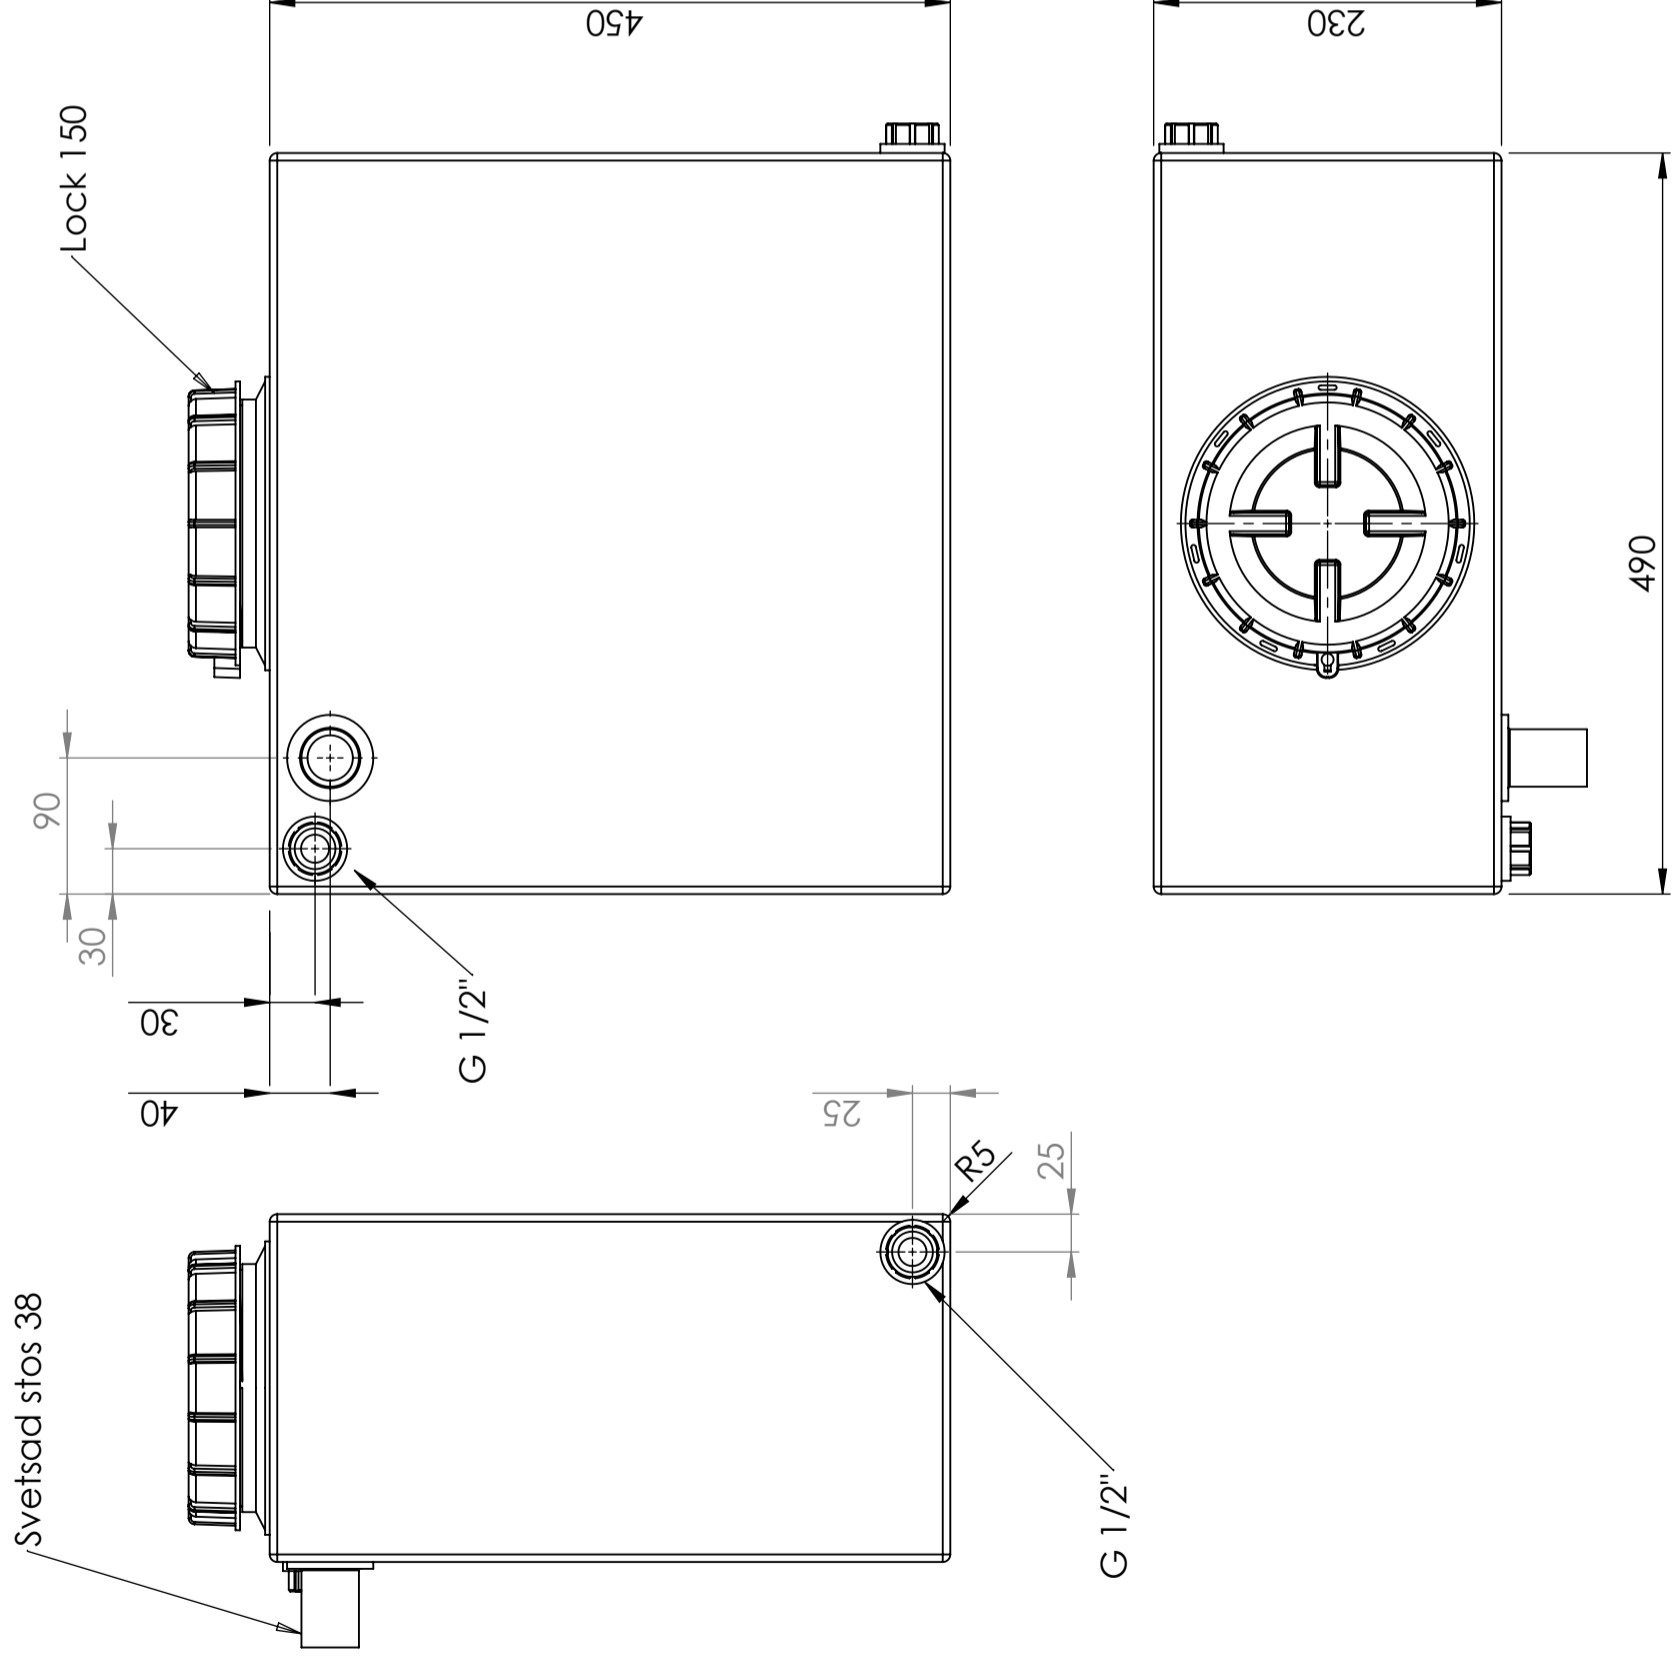

Svetsad stös 38

Lock 150

G 1/2"

G 1/2"

This drawing and design is the property of CIPax. Copying and distribution of the drawing or any contents is prohibited without written permission from authorised personal at CIPax

Generella toleranser om ej annat anges på ritning	Tillåtna avvikelser för längdbasområde. Gäller + 20°C			
General tolerances if not other stated on drawing	Permissible deviations for basic length size range. Be valid + 20°C			
	0-20	>20-75	>75-150	>150-300
	± 0,5 mm	± 1 mm	± 1,5 mm	± 1,3 %
				± 1 %

Konstruerad av	SE	Granskad av	SE	Godkänd av - datum	SE - 2010-08-18	Generell tolerans	SS-ISO 2768-1	Generell Ytjämnhet, Ra		Vyplacering		Skala	1:5
Ägare													
Titel/Benämning													1(1)
Vattentank 45 liter 40186													
Ritningsnummer													Blad
S3-2940													Utgåva
													1(1)