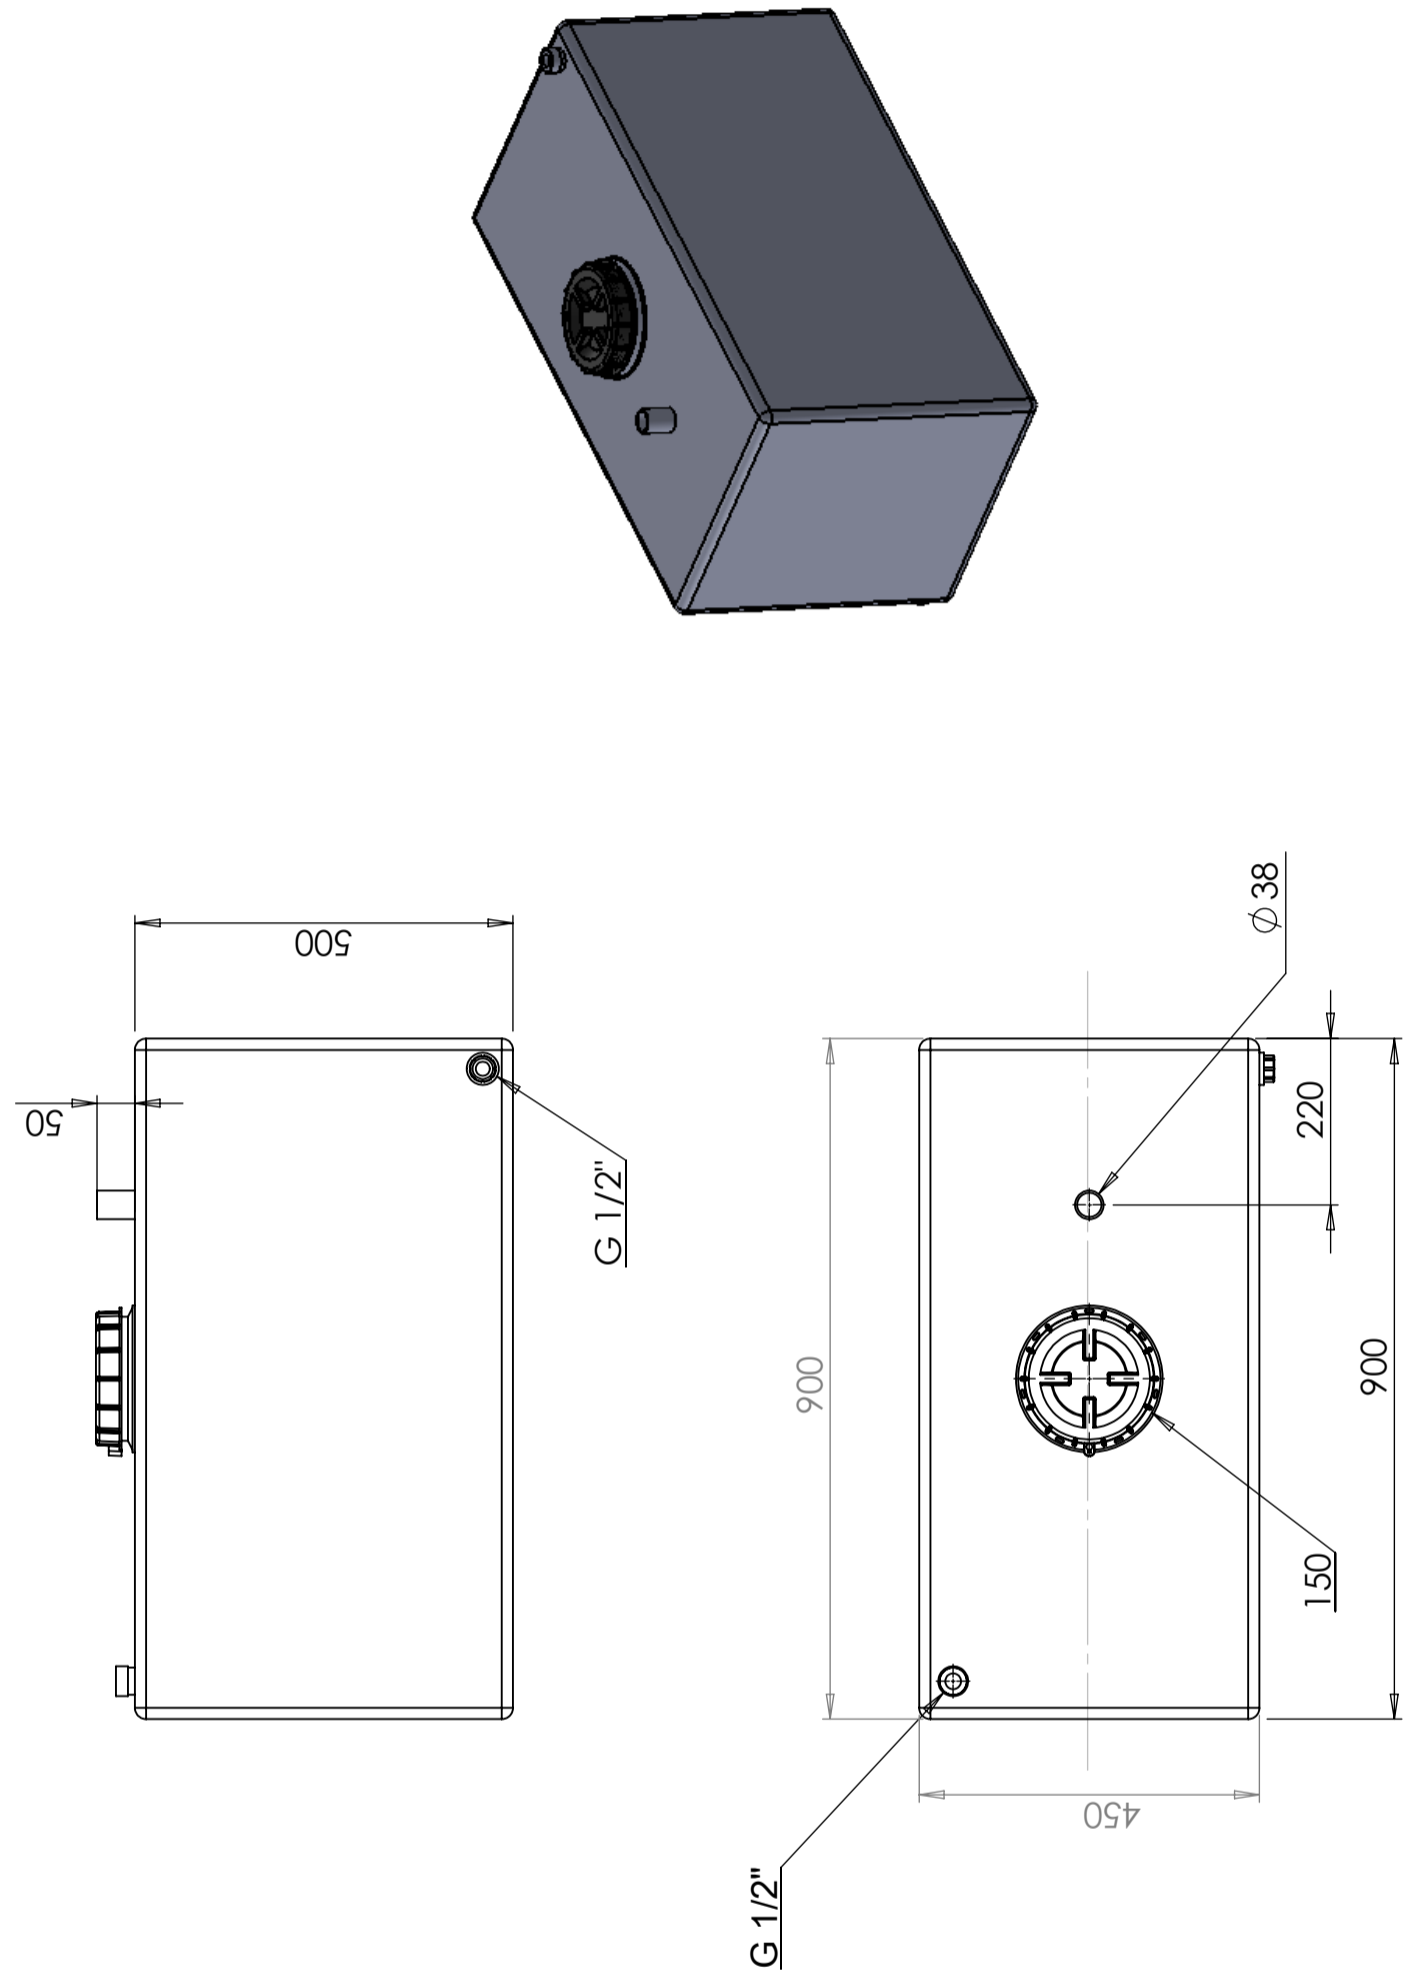

CPX Vesisäiliö 190L, luonnonvaalea

Art.nr: 40067

Vaatii yhden oven

Arvioitu koko

Tekniset tiedot

Tilavuus (L)	190
Pituus (mm)	900
Leveys (mm)	450
Korkeus (mm)	560

Radius 15 mm if not stated

Konstruerad av	SE	Granskad av	JA	Godkänd av - datum	JA - 2013-05-30	Generell tolerans	SS-ISO 2768-1	Generell Ytjämnhet, Ra	Skala	1:8	
Ägare	CIPAX		Titel/Benämning		Vattentank 190 L 40067		Ritningsnummer		40067		
Generella toleranser om ej annat anges på ritning		Tillåtna avvikelser för längdmåttområde		Permissibla devieritions for basic lenght size range		0-20		>20-75		>75-150	
± 0,5 mm		± 1 mm		± 1,5 mm		± 1,3 %		± 1,3 %		± 1 %	
Generella toleranser if not other stated on drawing		Permissibla devieritions for basic lenght size range		0-20		>20-75		>75-150		>150-300	
± 0,5 mm		± 1 mm		± 1,5 mm		± 1,3 %		± 1,3 %		± 1 %	