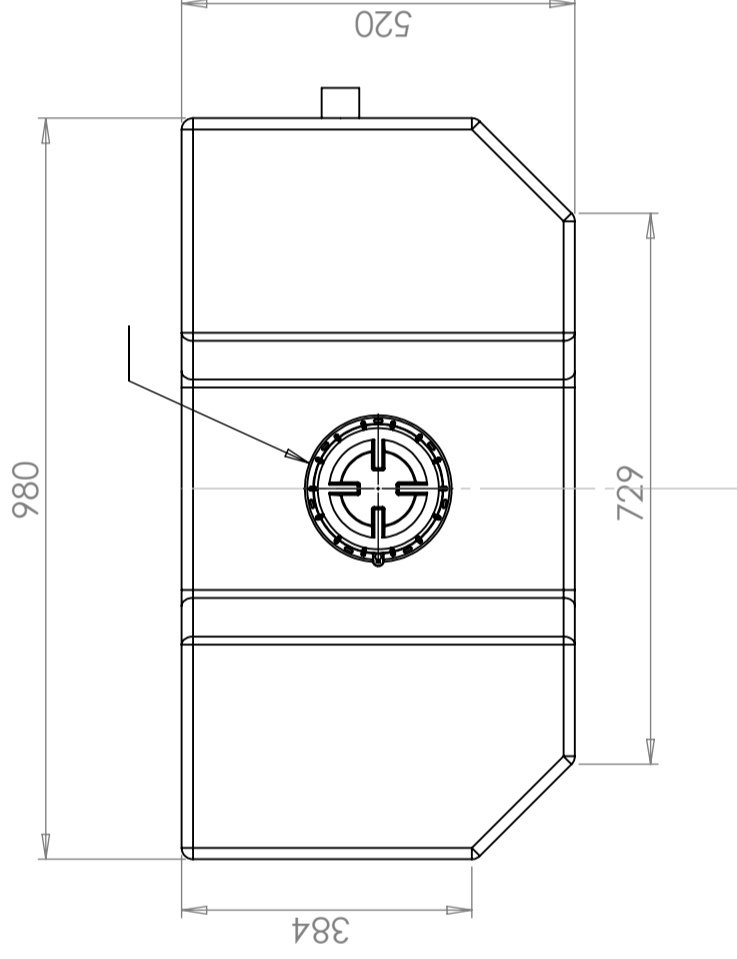

CPX Vesisäiliö 270L

Art.nr: 401031

Vaatii yhden oven

Arvioitu koko

Tekniset tiedot

Väri	Luonnollinen
Tilavuus (L)	270
Pituus (mm)	980
Leveys (mm)	520
Korkeus (mm)	620

Ominaisuudet

Säiliöt voidaan varustaa yhteillä

Kierrätettävä materiaali

Hyvä kemikaali- ja korroosiokestävyys

Tiiveystestaus

Elintarvikehyväksyntä

Tuotteet on helppo puhdistaa

Generella toleranser om ej annat anges på ritning General tolerances if not other stated on drawing	Tillåtna avvikelser för längdbasmåttområde Permissible deviations for basic length size range			
	0-20	>20-75	>75-150	>150-300
	± 0,5 mm	± 1 mm	± 1,5 mm	± 1,3 %
			>300	± 1 %

Konstruerad av SE	Granskad av JA	Godkänd av - datum JA - 2013-10-09	Generell tolerans SS-ISO 2768-1	Generell Ytjämnhet, Ra	Vyplacering 	Skala 1:8
Ägare	Titel/Benämning Vattentank 270 L 40103-1		Ritningsnummer 40103-1		Utgåva 1(1)	