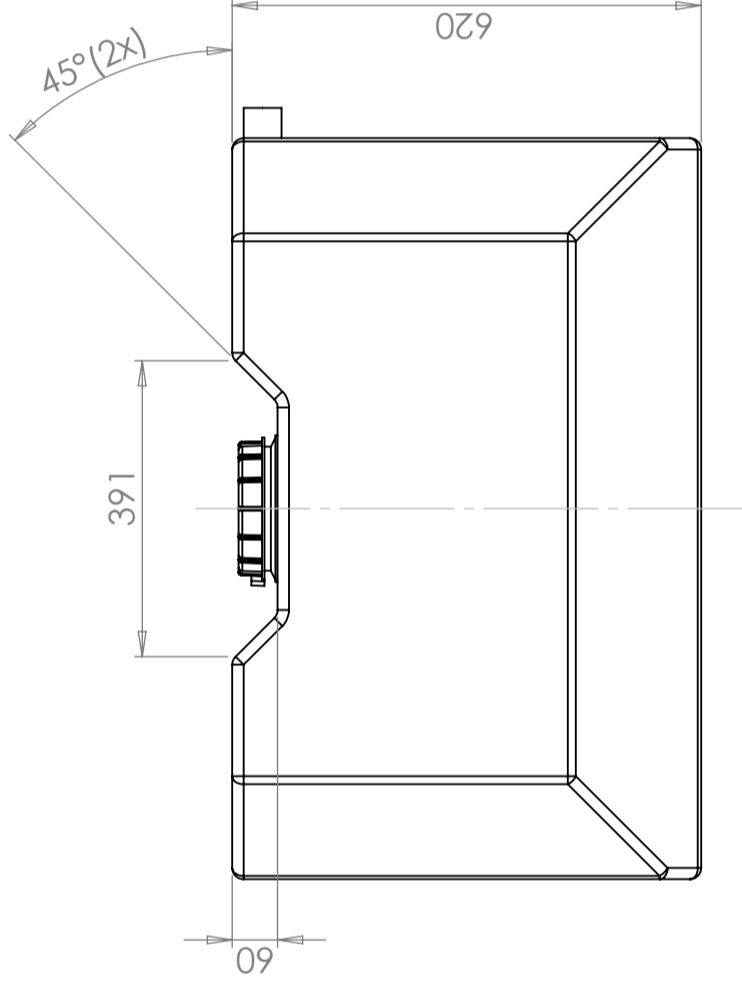

CPX Vesisäiliö 270L

Art.nr: 401031

Vaatii yhden oven

Arvioitu koko

Tekniset tiedot

Väri	Luonnollinen
Tilavuus (L)	270
Pituus (mm)	980
Leveys (mm)	520
Korkeus (mm)	620

Ominaisuudet

Säiliöt voidaan varustaa yhteillä

Kierrätettävä materiaali

Hyvä kemikaali- ja korroosiokestävyys

Tiiveystestaus

Elintarvikehyväksyntä

Tuotteet on helppo puhdistaa

Generella toleranser om ej annat anges på ritning General tolerances if not other stated on drawing	Tillåtna avvikelser för längdbasmåttområde Permissible deviations for basic length size range			
	0-20	>20-75	>75-150	>150-300
	± 0,5 mm	± 1 mm	± 1,5 mm	± 1,3 %
			>300	± 1 %

Konstruerad av SE	Granskad av JA	Godkänd av - datum JA - 2013-10-09	Generell tolerans SS-ISO 2768-1	Generell Ytjämnhet, Ra	Vyplacering 	Skala 1:8
Ägare	Titel/Benämning Vattentank 270 L 40103-1		Ritningsnummer 40103-1		Utgåva 1(1)	