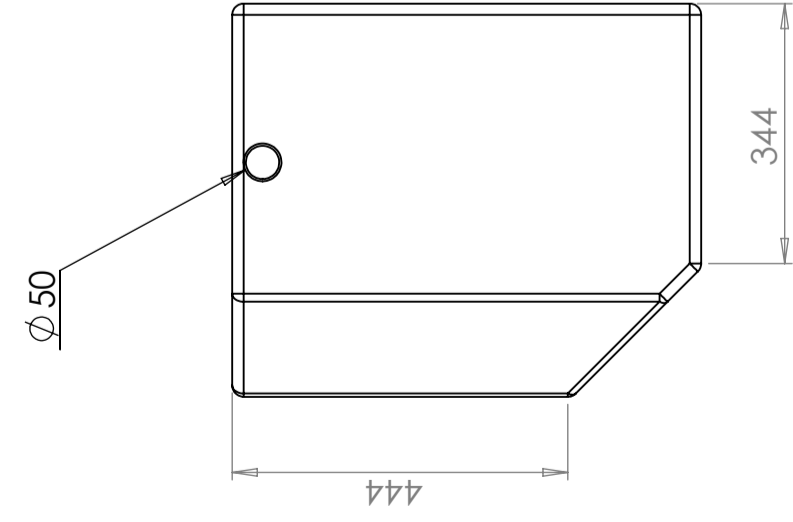

CPX Vesisäiliö 270L

Art.nr: 401031

Vaatii yhden oven

Arvioitu koko

Tekniset tiedot

Väri	Luonnollinen
Tilavuus (L)	270
Pituus (mm)	980
Leveys (mm)	520
Korkeus (mm)	620

Ominaisuudet

Säiliöt voidaan varustaa yhteillä

Kierrätettävä materiaali

Hyvä kemikaali- ja korroosiokestävyys

Tiiveystestaus

Elintarvikehyväksyntä

Tuotteet on helppo puhdistaa

Generella toleranser om ej annat anges på ritning General tolerances if not other stated on drawing	Tillåtna avvikelser för längdbasmåttområde Permissible deviations for basic length size range			
	0-20	>20-75	>75-150	>150-300
	± 0,5 mm	± 1 mm	± 1,5 mm	± 1,3 %
			>300	± 1 %