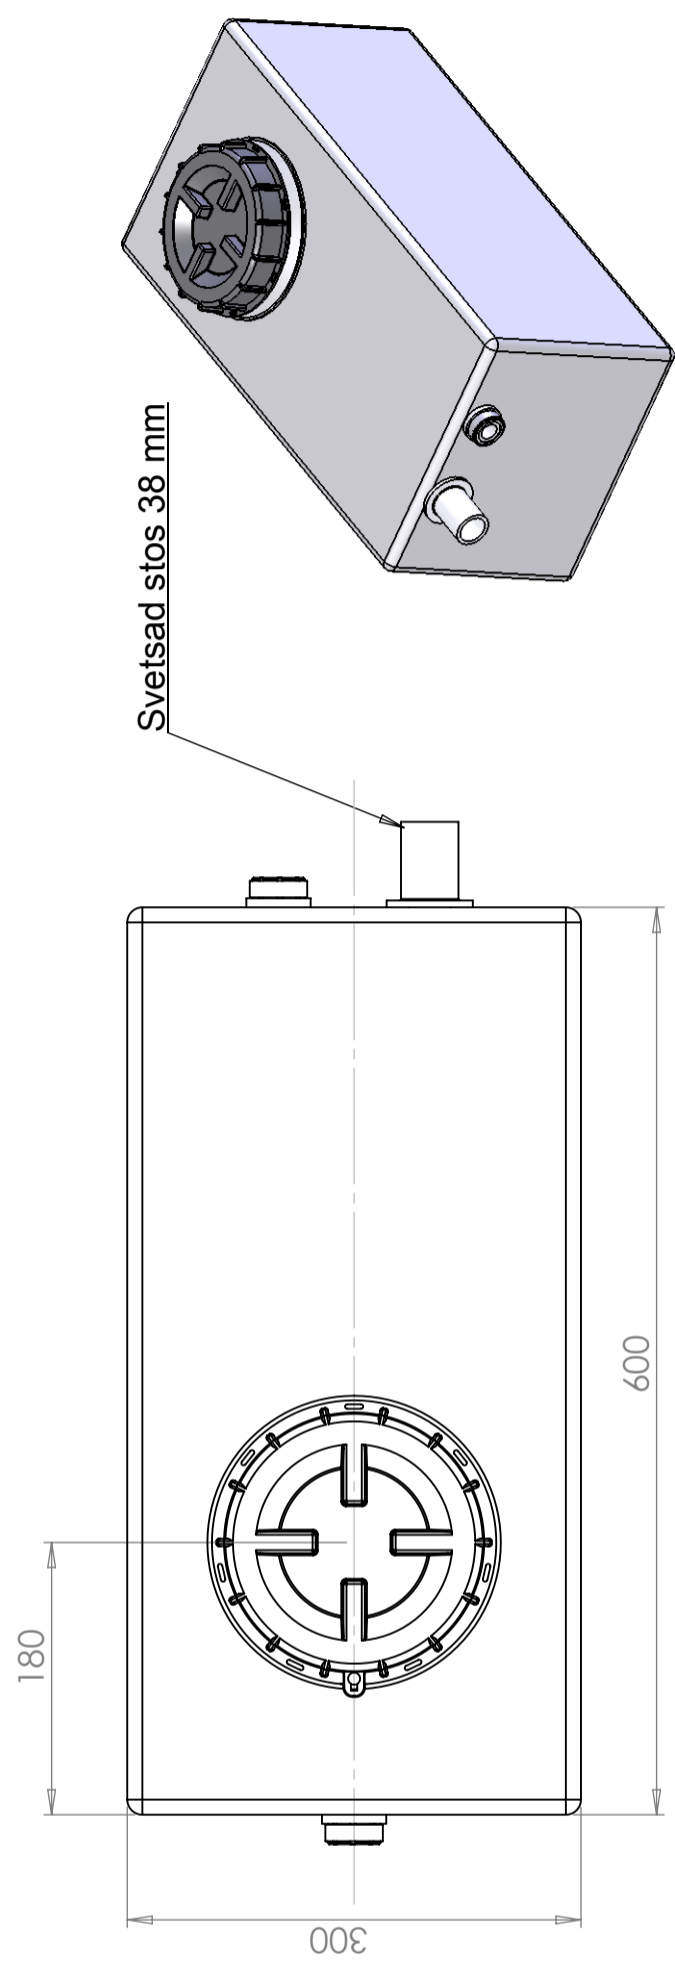

CPX Vesisäiliö 42L, luonnonvaalea

Art.nr: 40101

Vaatii yhden oven

Arvioitu koko

Tekniset tiedot

Väri	Luonnollinen
Tilavuus (L)	42
Pituus (mm)	600
Leveys (mm)	300
Korkeus (mm)	304

Ominaisuudet

Säiliöt voidaan
varustaa yhteillä

Kierrätettävä
materiaali

Hyvä kemikaali-
ja
korroosiokestävyys

Tiiveystestaus

Elintarvikehyväk-
syntä

Tuotteet on
helppo
puhdistaa

Radius if not stated 10 mm

Konstruerad av	Granskad av	Godkänd av - datum	Generell tolerans SS-ISO 2768-1	Generell Ytjämnhet, Ra	Vyplacering	Skala
JA	JA	JA - 2013-05-29				1:5
Titel/Benämning						
Vattentank 42 Liter 40101						
Ägare						Blad
Ritningsnummer						1(1)
40101						

Generella toleranser om ej annat anges på ritning	Tillåtna avvikelser för längdbasområde		
General tolerances if not other stated on drawing	Permissible deviations for basic length size range		
	0-20	>20-75	>75-150
	± 0,5 mm	± 1 mm	± 1,5 mm
			>300
			± 1 %