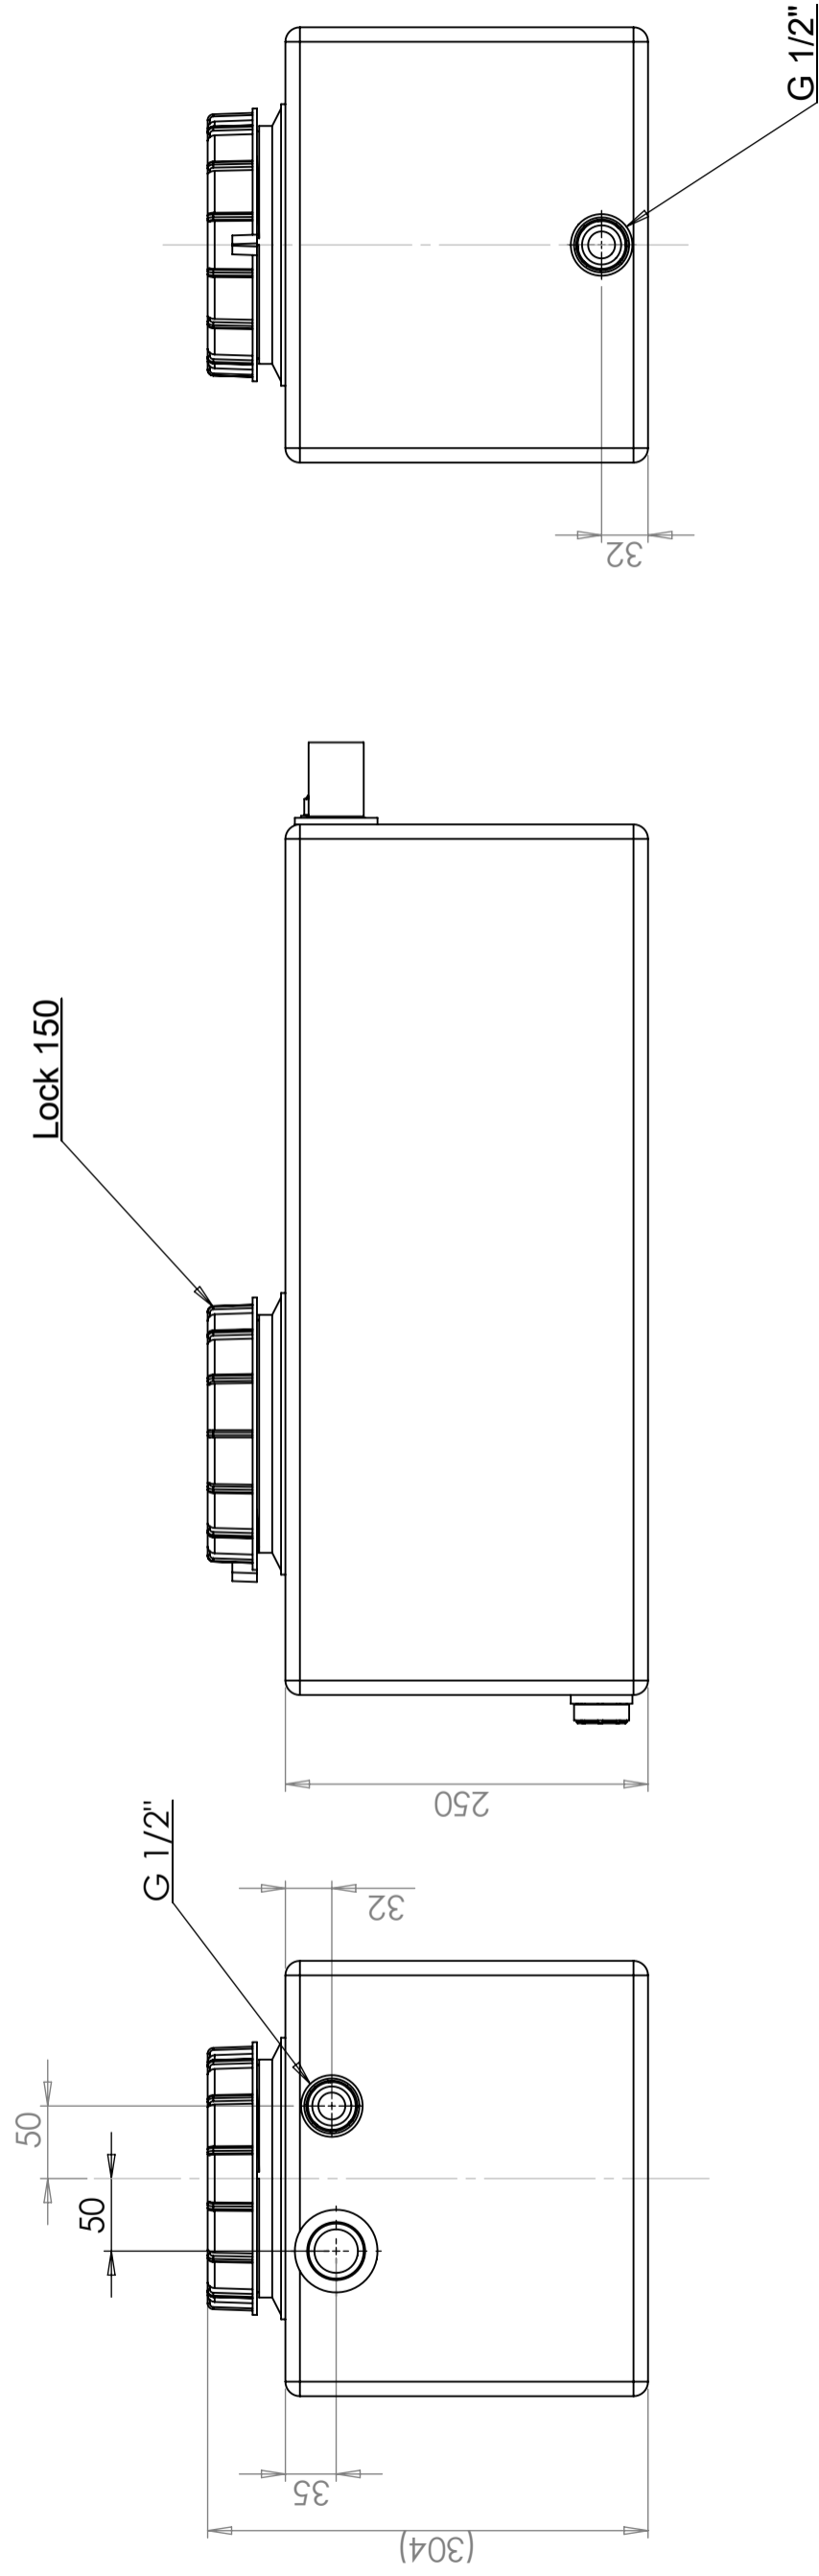

CPX Vesisäiliö 42L, luonnonvaalea

Art.nr: 40101

Vaatii yhden oven

Arvioitu koko

Tekniset tiedot

Väri	Luonnollinen
Tilavuus (L)	42
Pituus (mm)	600
Leveys (mm)	300
Korkeus (mm)	304

Ominaisuudet

Säiliöt voidaan
varustaa yhteillä

Kierrätettävä
materiaali

Hyvä kemikaali-
ja
korroosiokestävyys

Tiiveystestaus

Elintarvikehyväk-
syntä

Tuotteet on
helppo
puhdistaa

Radius if not stated 10 mm

Konstruerad av	Granskad av	Godkänd av - datum	Generell tolerans SS-ISO 2768-1	Generell Ytjämnhet, Ra	Vyplacering	Skala
JA	JA	JA - 2013-05-29				1:5
Titel/Benämning						
Vattentank 42 Liter 40101						
Ägare						Blad
Ritningsnummer						1(1)
40101						

Generella toleranser om ej annat anges på ritning	Tillåtna avvikelser för längdbasområde		
General tolerances if not other stated on drawing	Permissible deviations for basic length size range		
	0-20	>20-75	>75-150
	± 0,5 mm	± 1 mm	± 1,5 mm
			>300
			± 1 %