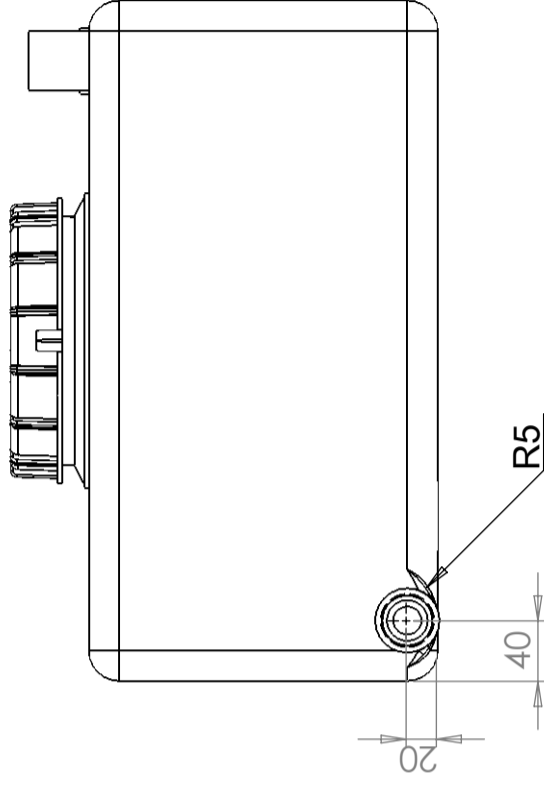

CPX Vesisäiliö 45L, luonnonvaalea

Art.nr: 40090

Vaatii yhden oven

Arvioitu koko

Tekniset tiedot

Väri	Luonnollinen
Tilavuus (L)	45
Pituus (mm)	490
Leveys (mm)	450
Korkeus (mm)	290

Ominaisuudet

Säiliöt voidaan
varustaa yhteillä

Kierrätettävä
materiaali

Hyvä kemikaali-
ja
korroosiokestävyys

Tiiveystestaus

Elintarvikehyväk-
syntä

Tuotteet on
helppo
puhdistaa

Radius 20 mm if not stated

Konstruerad av	SE	Granskad av	JA	Godkänd av - datum	JA - 2013-05-31	Generell tolerans	SS-ISO 2768-1	Generell Ytjämnhet, Ra	Skala	1:5
Ägare	Titel/Benämning		Vattentank 45 L		Utgåva	Blad		1(1)		
Ritningsnummer		40090								

Generella toleranser om ej annat anges på ritning	Tillåtna avvikelser för längdbasområde			
General tolerances if not other stated on drawing	Permissible deviations for basic length size range			
	0-20	>20-75	>75-150	>150-300
	± 0,5 mm	± 1 mm	± 1,5 mm	± 1,3 %
				>300 ± 1 %