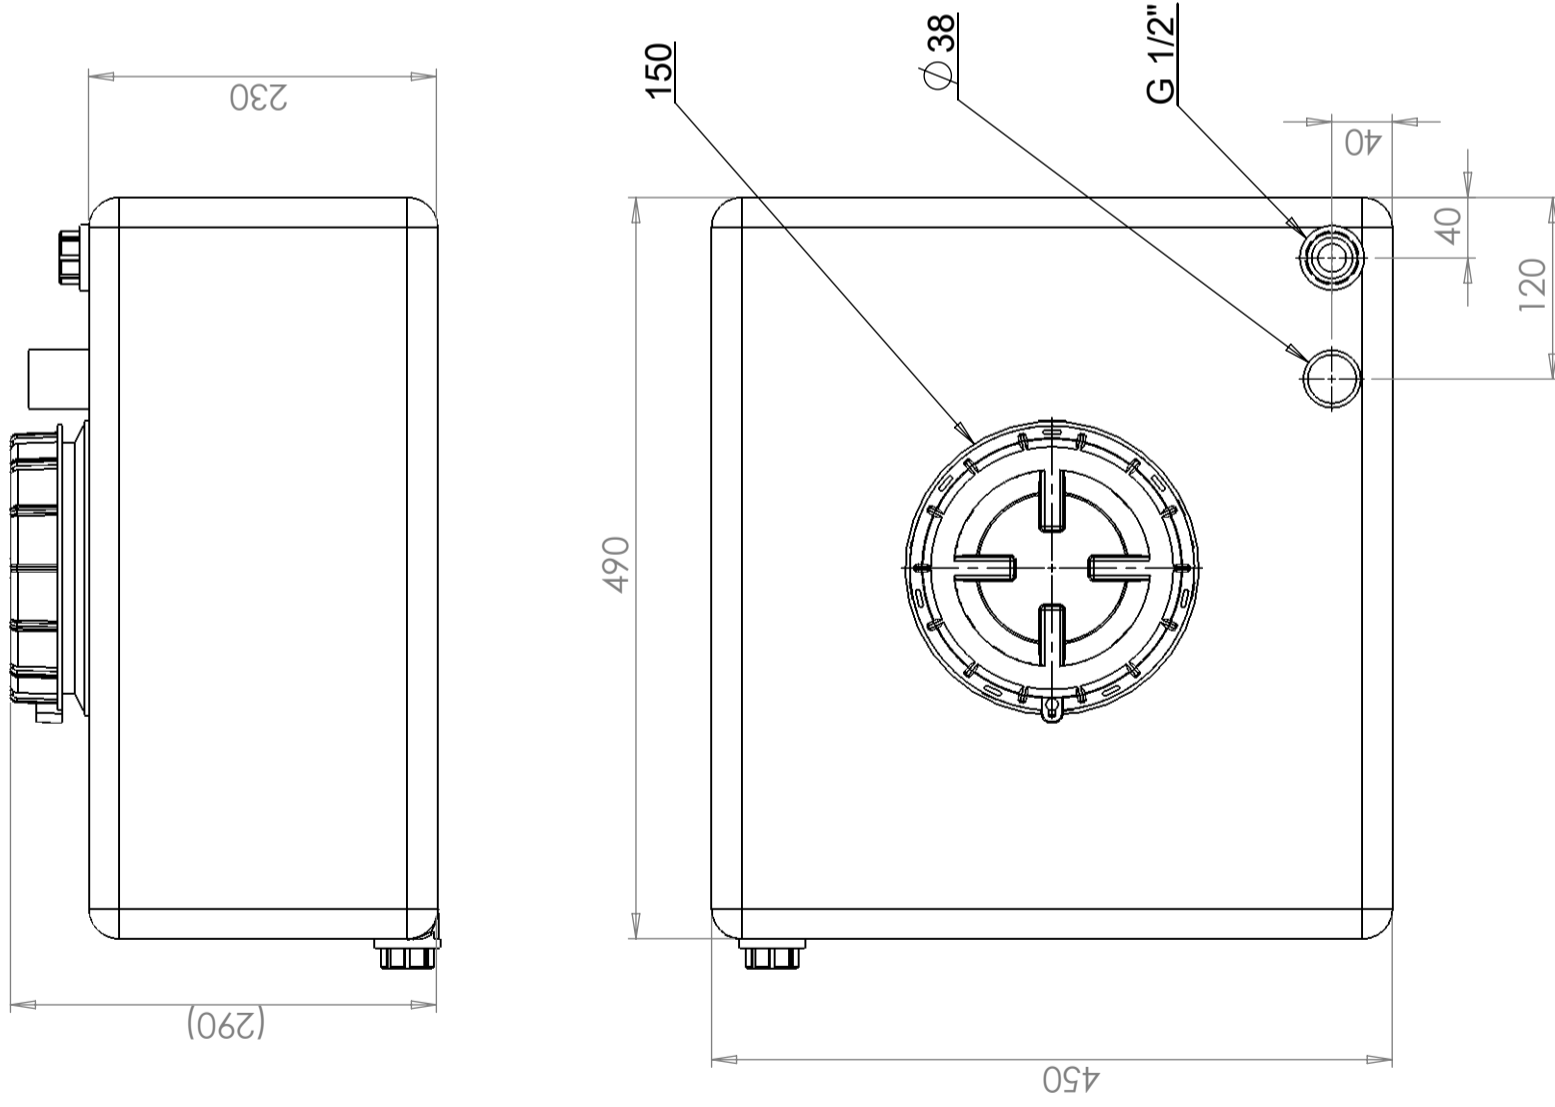

CPX Vesisäiliö 45L, luonnonvaalea

Art.nr: 40090

Vaatii yhden oven

Arvioitu koko

Tekniset tiedot

Väri	Luonnollinen
Tilavuus (L)	45
Pituus (mm)	490
Leveys (mm)	450
Korkeus (mm)	290

Ominaisuudet

Säiliöt voidaan
varustaa yhteillä

Kierrätettävä
materiaali

Hyvä kemikaali-
ja
korroosiokestävyys

Tiiveystestaus

Elintarvikehyväk-
syntä

Tuotteet on
helppo
puhdistaa

Radius 20 mm if not stated

Konstruerad av	SE	Granskad av	JA	Godkänd av - datum	JA - 2013-05-31	Generell tolerans	SS-ISO 2768-1	Generell Ytjämnhet, Ra	Skala	1:5
Ägare	Titel/Benämning		Vattentank 45 L		Utgåva	Blad		1(1)		
Ritningsnummer		40090								

Generella toleranser om ej annat anges på ritning	Tillåtna avvikelser för längdbasområde			
General tolerances if not other stated on drawing	Permissible deviations for basic length size range			
	0-20	>20-75	>75-150	>150-300
	± 0,5 mm	± 1 mm	± 1,5 mm	± 1,3 %
				>300 ± 1 %