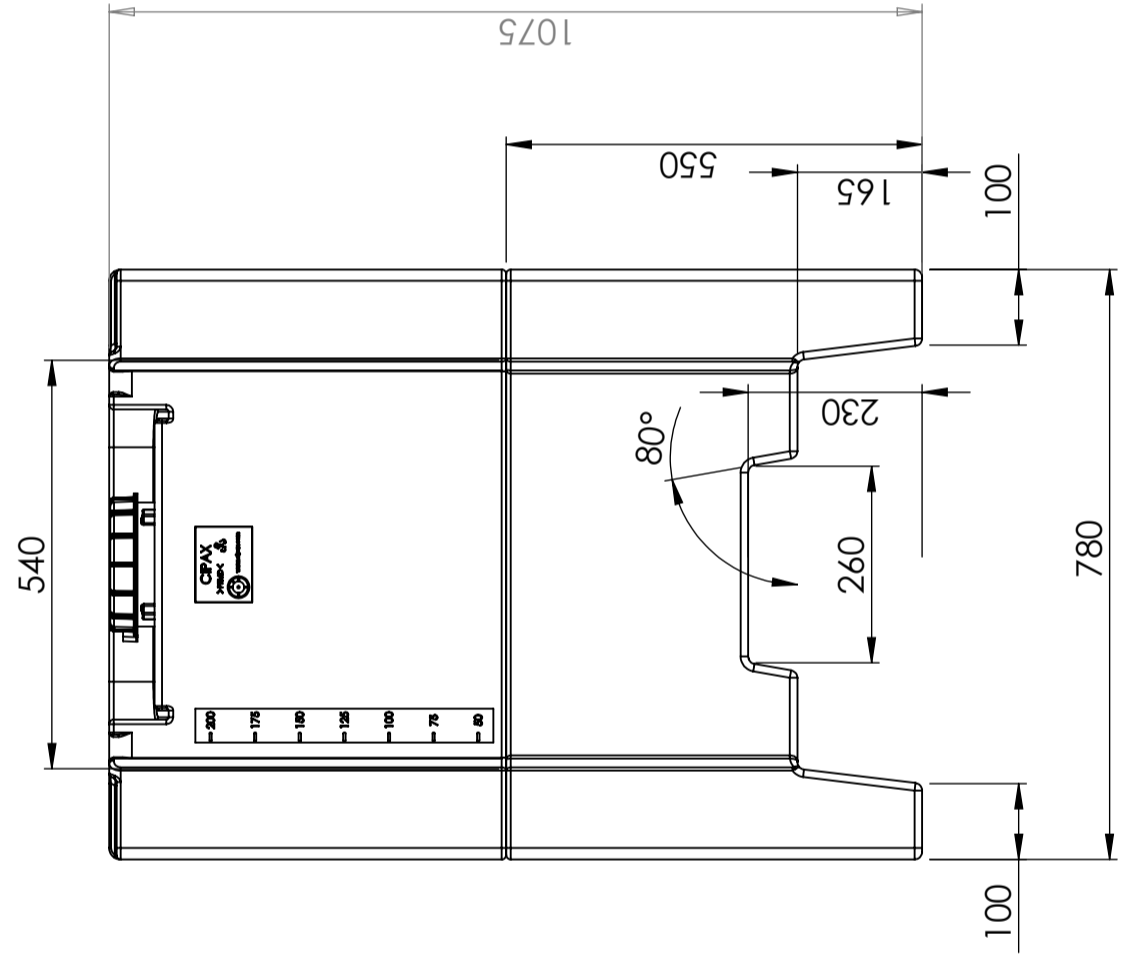

CPX Suorakaiteen muotoinen säiliö 200L

To be handled by hand pallet truck or truck with adjustable forks. Pallet part sold separately, item 22000.

Art.nr: 220201

Tekniset tiedot

Pohjan muoto	Kartiomainen
Tilavuus (L)	200
Pituus (mm)	600
Leveys (mm)	780
Korkeus (mm)	1075

Bottom connection G 2"

ITEM NO.	PART NUMBER	DESCRIPTION	QTY.
1	22000	Fot	1
2	220201	Tank	1

Konstruerad av	SE	Granskad av	SE	Godkänd av - datum	- 2012-11-07	Generell tolerans	SS-ISO 2768-1	Generell Ytjämnhet, Ra	Vyplacering	Skala	1:20
----------------	----	-------------	----	--------------------	--------------	-------------------	---------------	------------------------	-------------	-------	------

Ägare

Titel/Benämning
Rekt Behållare 200L, Komplet
 Ritningsnummer
S3-2988

Generella toleranser om ej annat anges på ritning	Tillåtna avvikelser för längdbasmåttområde	
General tolerances if not other stated on drawing	Permissible deviations for basic length size range	
± 0,5 mm	0-20	± 1 mm
± 1 mm	>20-75	± 1,5 mm
± 1,3 %	>75-150	± 1,3 %
± 1 %	>150-300	± 1 %
	>300	± 1 %