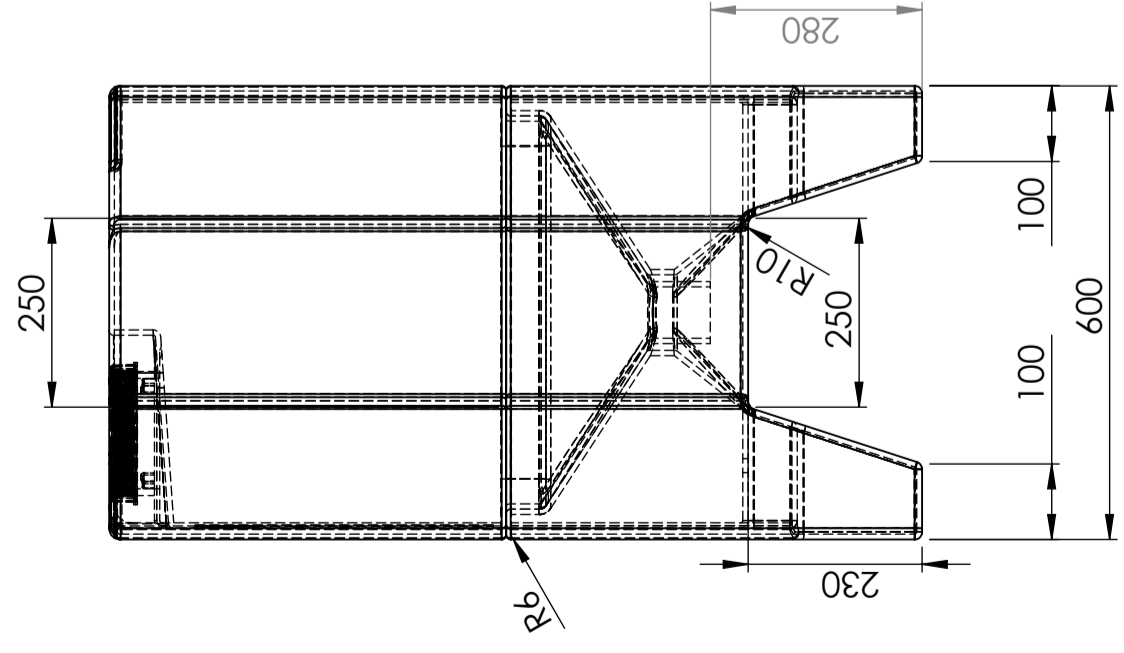

CPX Suorakaiteen muotoinen säiliö 200L

To be handled by hand pallet truck or truck with adjustable forks. Pallet part sold separately, item 22000.

Art.nr: 220201

Tekniset tiedot

Pohjan muoto	Kartiomainen
Tilavuus (L)	200
Pituus (mm)	600
Leveys (mm)	780
Korkeus (mm)	1075

Bottom connection G 2"

ITEM NO.	PART NUMBER	DESCRIPTION	QTY.
1	22000	Fot	1
2	220201	Tank	1

Konstruerad av	SE	Granskad av	SE	Godkänd av - datum	- 2012-11-07	Generell tolerans	SS-ISO 2768-1	Generell Ytjämnhet, Ra	Vyplacering	Skala	1:20
----------------	----	-------------	----	--------------------	--------------	-------------------	---------------	------------------------	-------------	-------	------

Ägare

Titel/Benämning
Rekt Behållare 200L, Komplet
 Ritningsnummer
S3-2988

Generella toleranser om ej annat anges på ritning	Tillåtna avvikelser för längdbasmåttområde	
General tolerances if not other stated on drawing	Permissible deviations for basic length size range	
± 0,5 mm	0-20	± 1 mm
± 1 mm	>20-75	± 1,5 mm
± 1,3 %	>75-150	± 1,3 %
± 1 %	>150-300	± 1 %
	>300	± 1 %