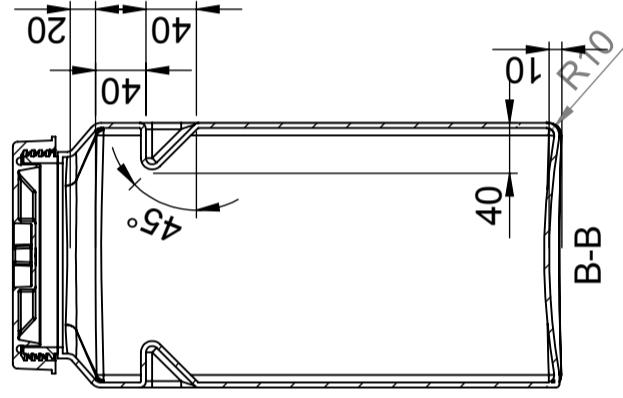

Ändrings Nr	Ändringens art / Ändringsmeddelande
1	Förtydligad gällande hals

Godkänd av	Datum
SE	2007-02-16

Konstruerad av	Granskad av	Godkänd av - datum	Generell tolerans SS-ISO 2768-1	Generell Ytjämnhet, Ra	Vyplacering	Skala
SE	SE	SE - 2005-09-12				1:6
Titel/Benämning						
Rekt. Behållare 14 liter 20014						
Ägare						
Ritningsnummer						
S3-2777						
Utgåva						Blad
1						1(1)

Generella toleranser om ej annat anges på ritning	Tillåtna avvikelser för längdbasmattningsområde
General tolerances if not other stated on drawing	Permissible deviations for basic length size range
0-20	>75-150
± 0,5 mm	± 1,5 mm
>20-75	>150-300
± 1 mm	± 1,3 %
>300	>300
± 1 %	± 1 %