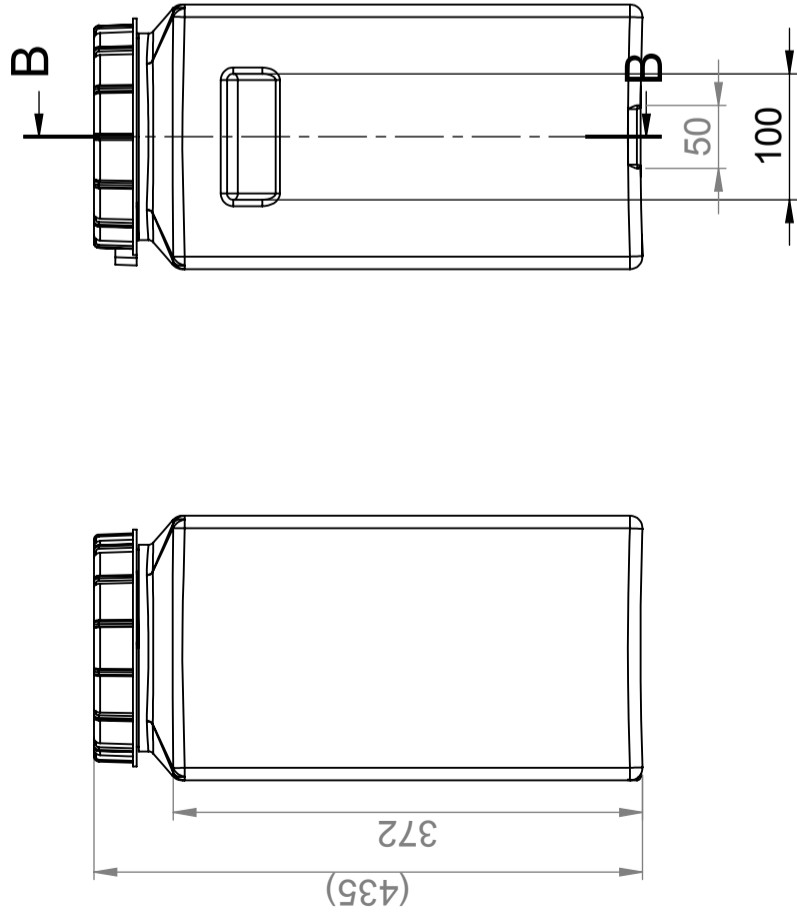

Ändrings Nr	Ändringens art / Ändringsmeddelande
1	Förtydligad gällande hals

Godkänd av	Datum
SE	2007-02-16

Konstruerad av	Granskad av	Godkänd av - datum	Generell tolerans SS-ISO 2768-1	Generell Ytjämnhet, Ra	Vyplacering	Skala
SE	SE	SE - 2005-09-12				1:6
Titel/Benämning						
Rekt. Behållare 14 liter 20014						
Ägare						
Ritningsnummer						
S3-2777						
Utgåva						Blad
1						1(1)

Generella toleranser om ej annat anges på ritning	Tillåtna avvikelser för längdbasmattningsområde
General tolerances if not other stated on drawing	Permissible deviations for basic length size range
0-20	>75-150
± 0,5 mm	± 1,5 mm
>20-75	>150-300
± 1 mm	± 1,3 %
>300	>300
± 1 %	± 1 %