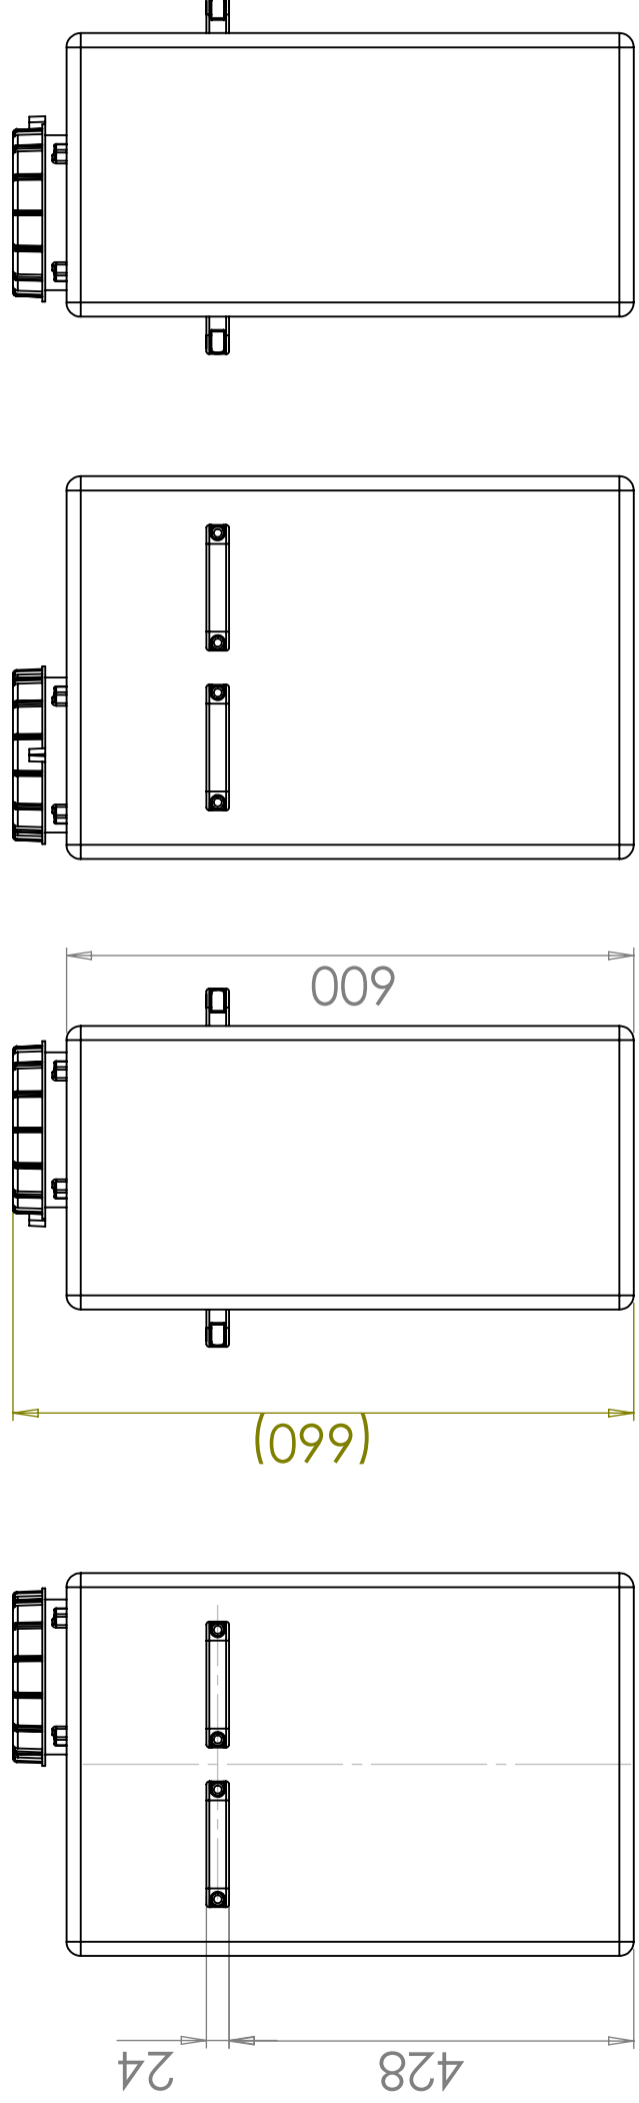

Ändrings Nr	Ändringens art / Ändringsmeddelande	Godkänd av	Datum
1	New neck and lid		2014-01-29
2	Fillemeck moved/adjusted position	SE	2015-10-08

Material: Polyethene

Konstruerad av	Granskad av	Godkänd av - datum	Generell tolerans SS-ISO 2768-1	Generell Ytjämnhet, Ra	Vyplacering	Skala
JA	JA	JA - 2013-01-22				1:8
Titel/Benämning						
Rectangular Container 65 litres						
Ritningsnummer						Blad
200701						2
						1(1)

Generella toleranser om ej annat anges på ritning General tolerances if not other stated on drawing	Tillåtna avvikelser för längdbasmåttområde Permissible deviations for basic length size range		
	0-20 ± 0,5 mm	>20-75 ± 1 mm	>75-150 ± 1,5 mm
	>150-300 ± 1,3 %	>300 ± 1 %