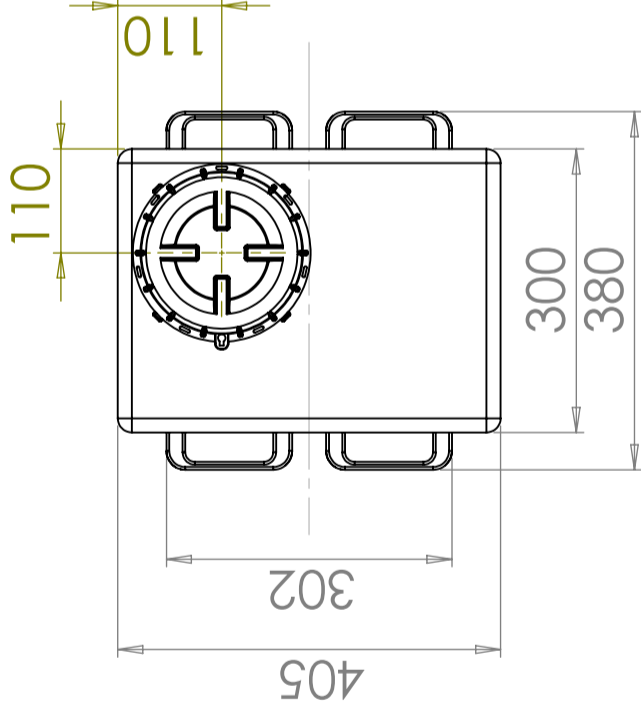

Ändrings Nr	Ändringens art / Ändringsmeddelande	Godkänd av	Datum
1	New neck and lid		2014-01-29
2	Fillemeck moved/adjusted position	SE	2015-10-08

Material: Polyethene

Konstruerad av	Granskad av	Godkänd av - datum	Generell tolerans SS-ISO 2768-1	Generell Ytjämnhet, Ra	Vyplacering	Skala
JA	JA	JA - 2013-01-22				1:8
Titel/Benämning						
Rectangular Container 65 litres						
Ritningsnummer						Blad
200701						2
						1(1)

Generella toleranser om ej annat anges på ritning General tolerances if not other stated on drawing	Tillåtna avvikelser för längdbasmåttområde Permissible deviations for basic length size range		
	0-20 ± 0,5 mm	>20-75 ± 1 mm	>75-150 ± 1,5 mm
	>150-300 ± 1,3 %	>300 ± 1 %