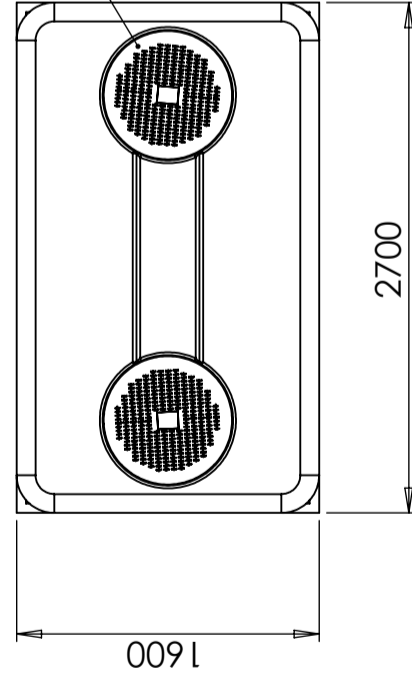

## CPX Suorakaiteen muotoinen säiliö 9000L

Art.nr: 21628

Arvioitu koko

Tekniset tiedot	
Materiaali	PE
Pohjan muoto	Suoraan
Esitys	Suljettu
Väri	Luonnollinen
Tilavuus (L)	9000
Pituus (mm)	2700
Leveys (mm)	1600
Korkeus (mm)	2700
Paino (kg)	665
Tiheyspitoisuus (max kg/l)	1,2
Tullitilastojen numero	3925100000
Kierrätys	

2x D600 black lid

Konstruerad av	Granskad av	Godkänd av - datum	Generell tolerans SS-ISO 2768-1	Generell Ytjämnhet, Ra	Vyplacering	Skala
		-				1:40
		Titel/Benämning		Utgåva		Blad
Ägare		CPX Behållare 9000L rektangul.		A		1(1)
		Ritningsnummer				
		21628				