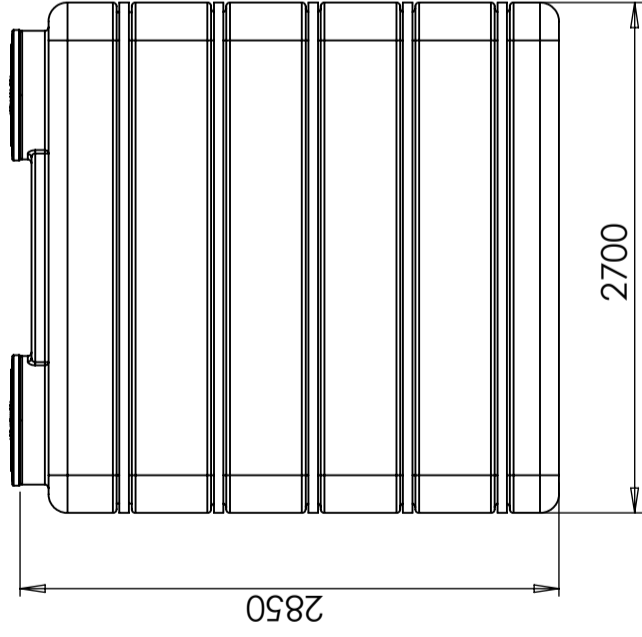

## CPX Suorakaiteen muotoinen säiliö 9000L

Art.nr: 21628

Arvioitu koko

Tekniset tiedot	
Materiaali	PE
Pohjan muoto	Suoraan
Esitys	Suljettu
Väri	Luonnollinen
Tilavuus (L)	9000
Pituus (mm)	2700
Leveys (mm)	1600
Korkeus (mm)	2700
Paino (kg)	665
Tiheyspitoisuus (max kg/l)	1,2
Tullitilastojen numero	3925100000
Kierrätys	

2x D600 black lid

Konstruerad av	Granskad av	Godkänd av - datum	Generell tolerans SS-ISO 2768-1	Generell Ytjämnhet, Ra	Vyplacering	Skala
		-				1:40
		Titel/Benämning		Utgåva		Blad
Ägare		CPX Behållare 9000L rektangul.		A		1(1)
		Ritningsnummer				
		21628				