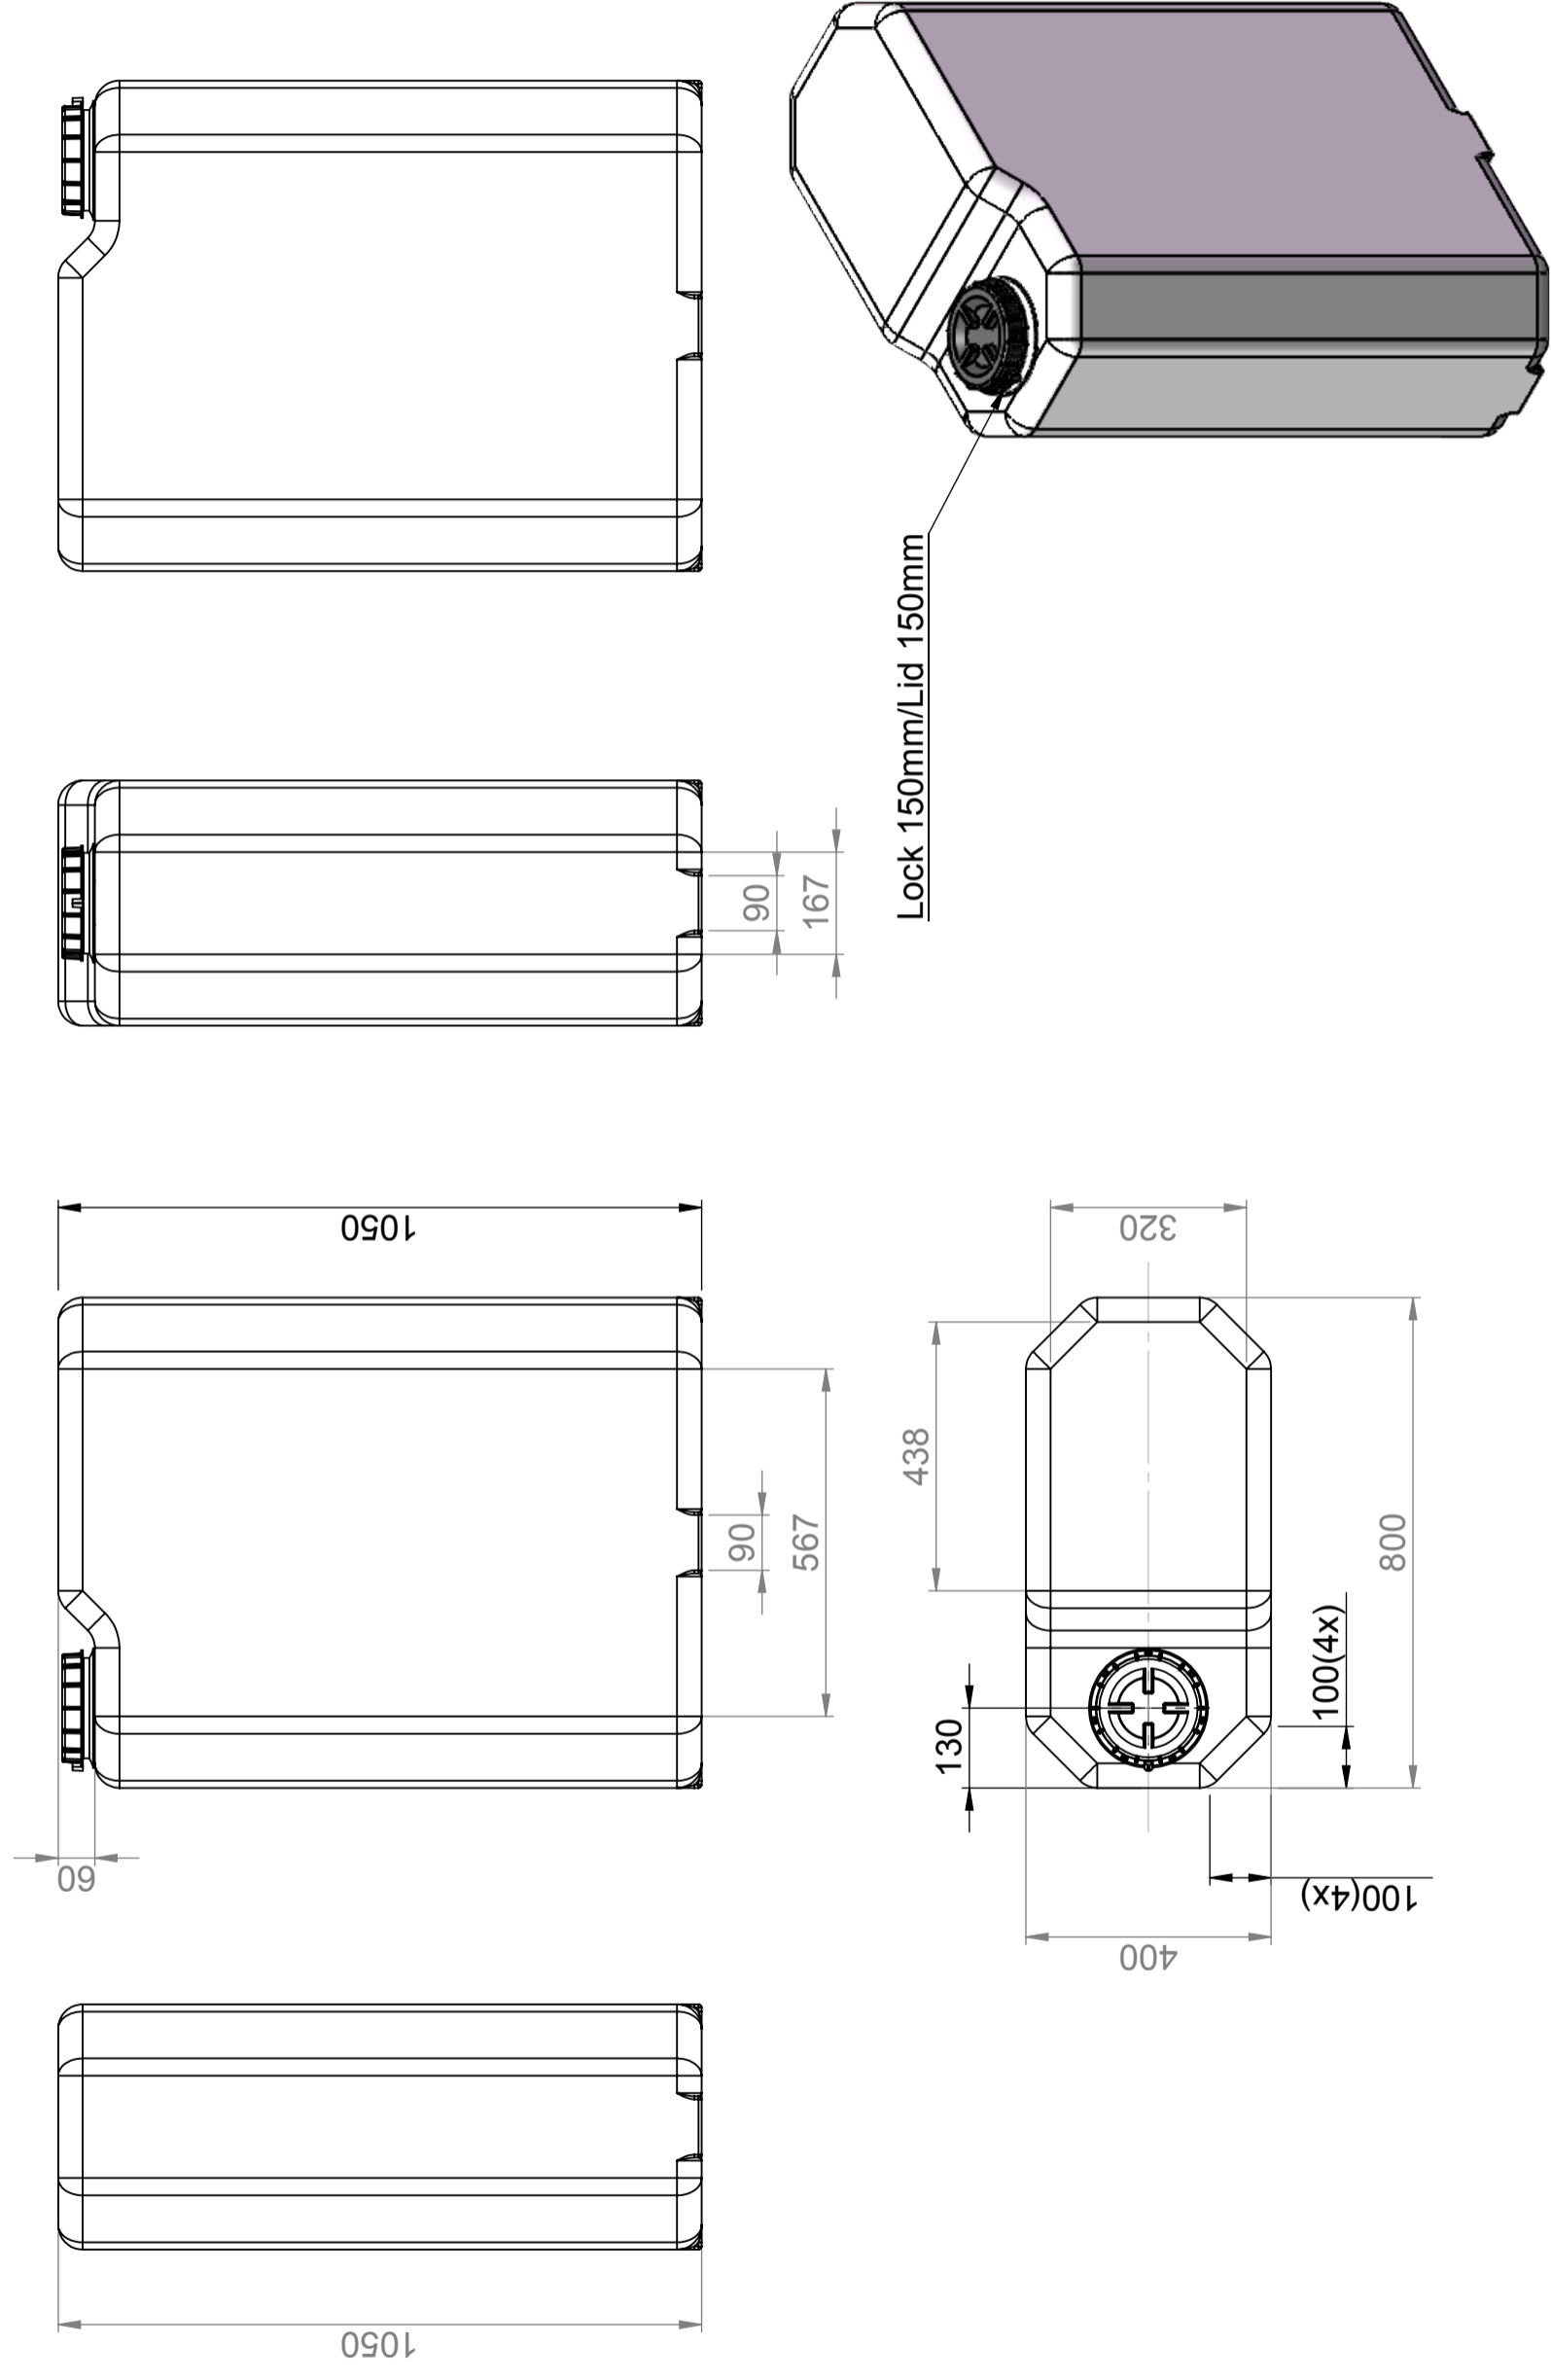

This drawing and design is the property of CIPAX. Copying and distribution of the drawing or any contents is prohibited without written permission from authorised personal at CIPAX

Generella toleranser om ej annat anges på ritning	Tillåtna avvikelser för långbasmattningsområde			
General tolerances if not other stated on drawing	Permissible deviations for basic length size range			
	0-20	>20-75	>75-150	>150-300
	± 0,5 mm	± 1 mm	± 1,5 mm	± 1,3 %
				± 1 %

Konstruerad av	SE	Granskad av	SE	Godkänd av - datum	SE - 2007-02-15	Generell tolerans	SS-ISO 2768-1	Generell Ytjämnhet, Ra	Skala	1:12
Ägare	Titel/Benämning									
	Rektangulär 270 liter 20301									
	Ritningsnummer									
	S3-2823									
	Utgåva									
	1(1)