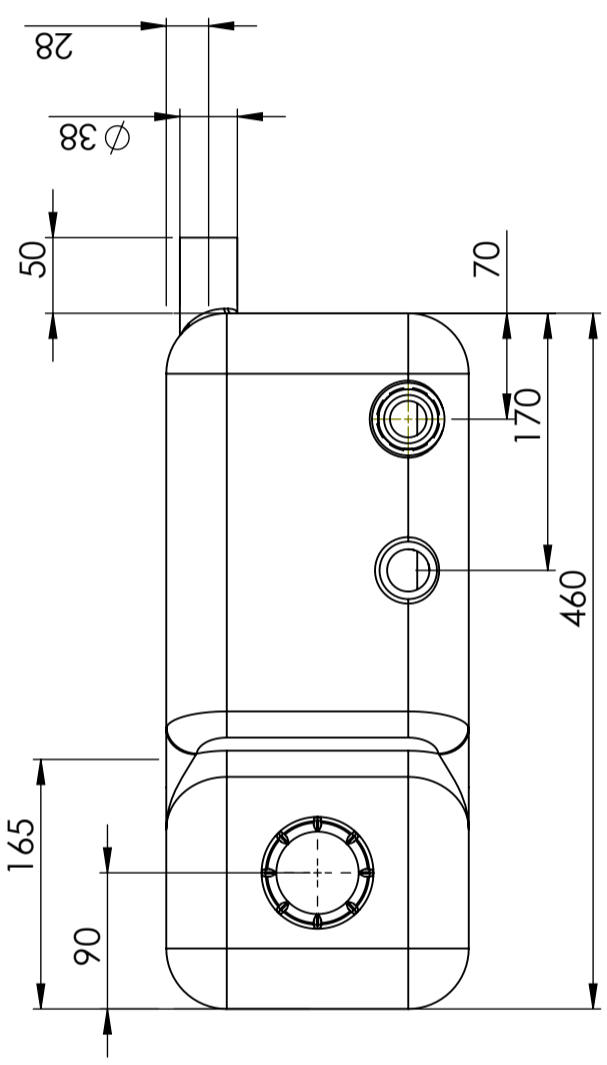

CPX Septitankki 40L

Art.nr: 40151

Tekniset tiedot	
Materiaali	PE
Eesitys	Suljettu
Kansityyppi	
Väri	Luonnollinen
Tilavuus (L)	40
Pituus (mm)	460
Leveys (mm)	200
Korkeus (mm)	510
Paino (kg)	4
Tullitilastojen numero	3926909790
Kierrätys	

Painettu 24.4.2024

Tillåtna avvikelser för längdbasområde. Gäller + 20°C			
Permissible deviations for basic length size range. Be valid + 20°C			
0-20	>20-75	>75-150	>150-300
± 0,5 mm	± 1 mm	± 1,5 mm	± 1,3 %
			± 1 %