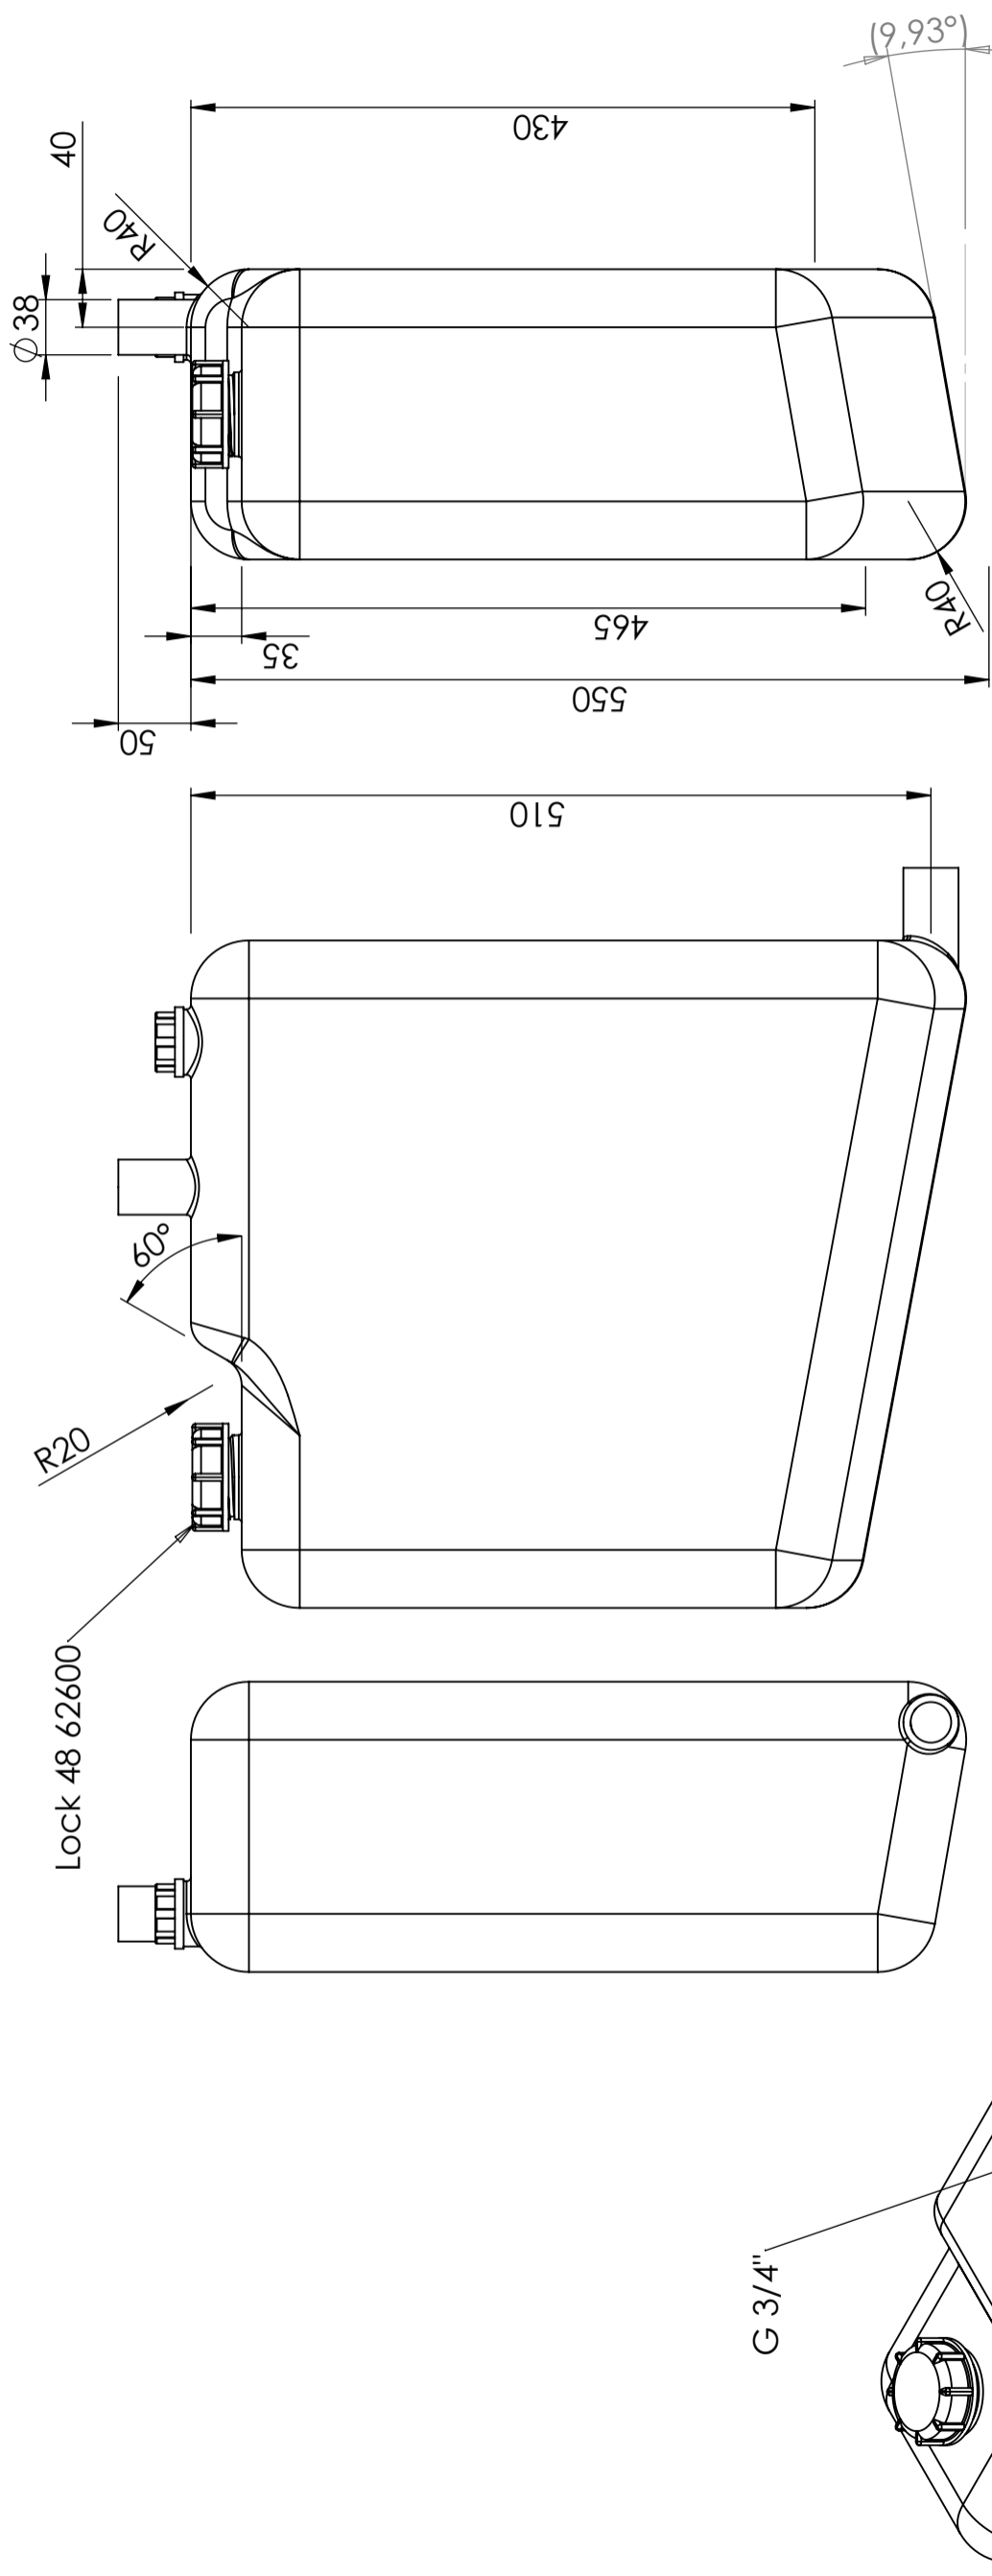

CPX Septitankki 40L

Art.nr: 40151

Tekniset tiedot	
Materiaali	PE
Eesitys	Suljettu
Kansityyppi	
Väri	Luonnollinen
Tilavuus (L)	40
Pituus (mm)	460
Leveys (mm)	200
Korkeus (mm)	510
Paino (kg)	4
Tullitilastojen numero	3926909790
Kierrätys	

Painettu 24.4.2024

Tillåtna avvikelser för längdbasområde. Gäller + 20°C			
Permissible deviations for basic length size range. Be valid + 20°C			
0-20	>20-75	>75-150	>150-300
± 0,5 mm	± 1 mm	± 1,5 mm	± 1,3 %
			± 1 %