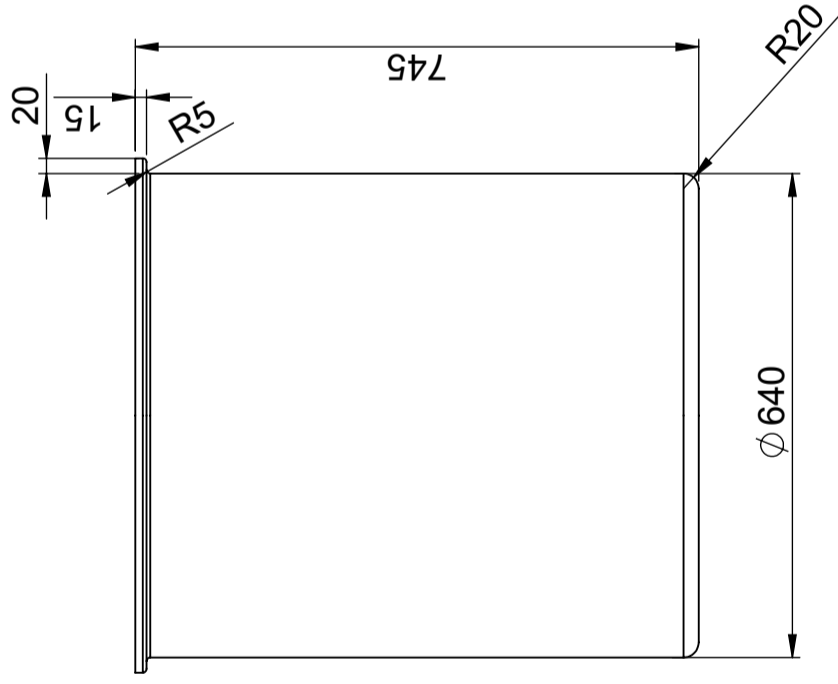

CPX Suoja-allas <200L

Kuvassa suoja-allas ja 100 ltr astia 10061.

Art.nr: 10156

Vaatii yhden oven

Arvioitu koko

Tekniset tiedot

Materiaali	PE
Muoto	Lieriömäinen
Pohjan muoto	Suoraan
Väri	Luonnollinen
Tilavuus (L)	200
Korkeus (mm)	695
Halkaisija (mm)	640
Pinta-ala (m2)	0,45
Paino (kg)	20
Tullitilastojen numero	3925100000
GTIN	7090046760498
Pakkaus	Toimitus lavalle
Kierrätys	

Tuotteet on helppo puhdistaa

Painettu 19.4.2024

Ändrings Nr	Ändringens art / Ändringsmeddelande	Godkänd av	Datum
1	Height change: 695 mm -> 745 mm	KAMA	2023-02-10

Avsedd för art:
10151
10201
14010
14020

Generella toleranser om ej annat anges på ritning	Tillåtna avvikelser för längdbasmåttområde
General tolerances if not other stated on drawing	Permissible deviations for basic length size range
	0-20 ± 0,5 mm
	>20-75 ± 1 mm
	>75-150 ± 1,5 mm
	>150-300 ± 1,3 %
	>300 ± 1 %