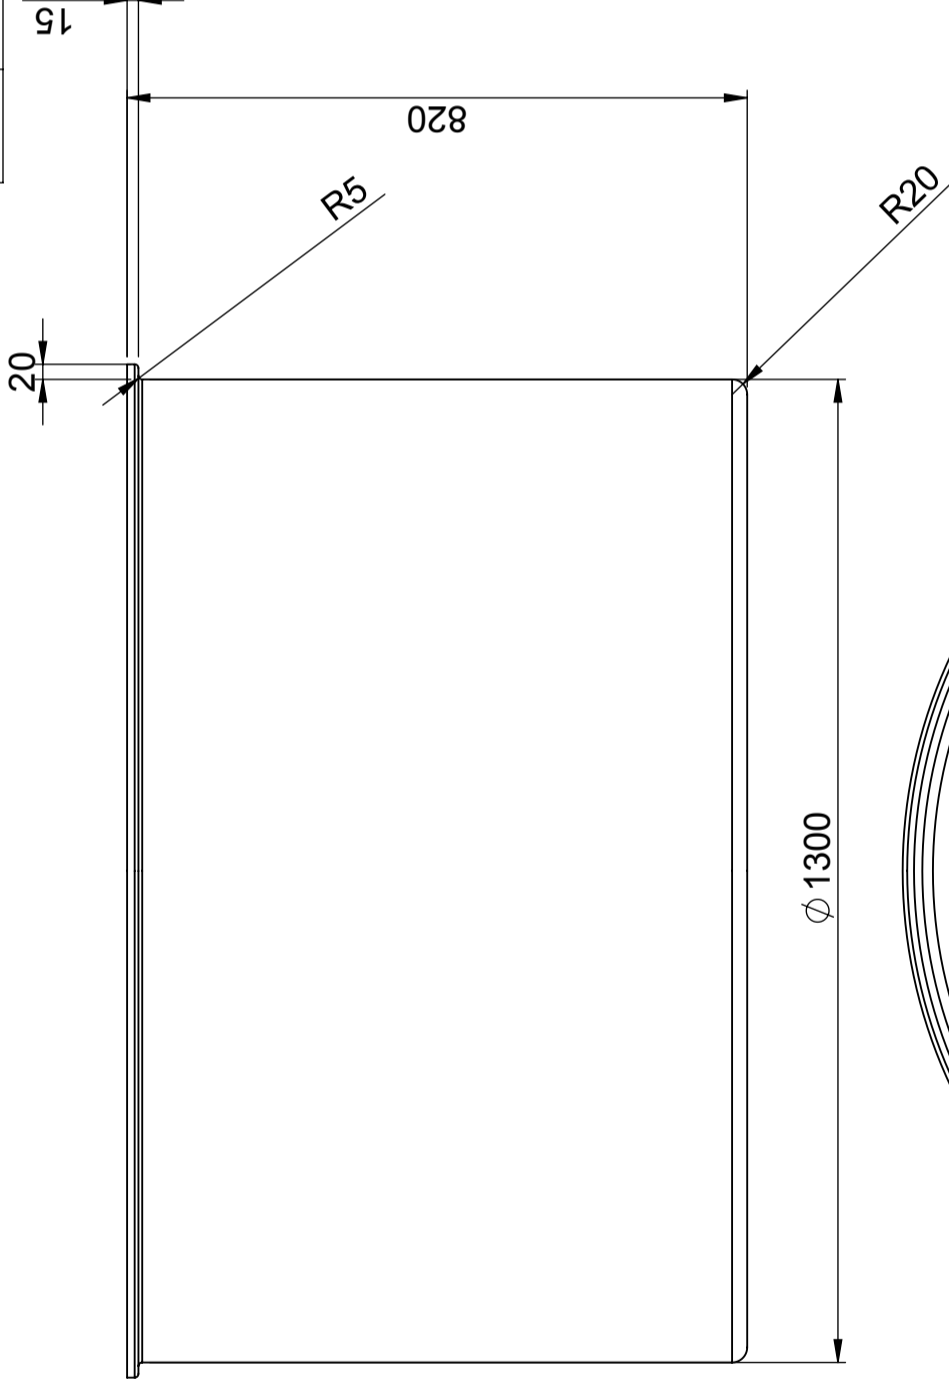

### Tekniset tiedot

Materiaali	PE
Muoto	Lieriömäinen
Pohjan muoto	Suoraan
Väri	Luonnollinen
Tilavuus (L)	1000
Korkeus (mm)	820
Halkaisija (mm)	1300
Pinta-ala (m2)	1,7
Paino (kg)	65
Tullitilastojen numero	3925100000
GTIN	7090046760528
Pakkaus	Toimitus lavalle
Kierrätys	

Tuotteet on helppo puhdistaa

Painettu 17.4.2024

Generella toleranser om ej annat anges på ritning General tolerances if not other stated on drawing	Tillåtna avvikelser för långbasmattningsområde Permissible deviations for basic length size range			
	0-20	>20-75	>75-150	>150-300
	± 0,5 mm	± 1 mm	± 1,5 mm	± 1,3 %
				± 1 %