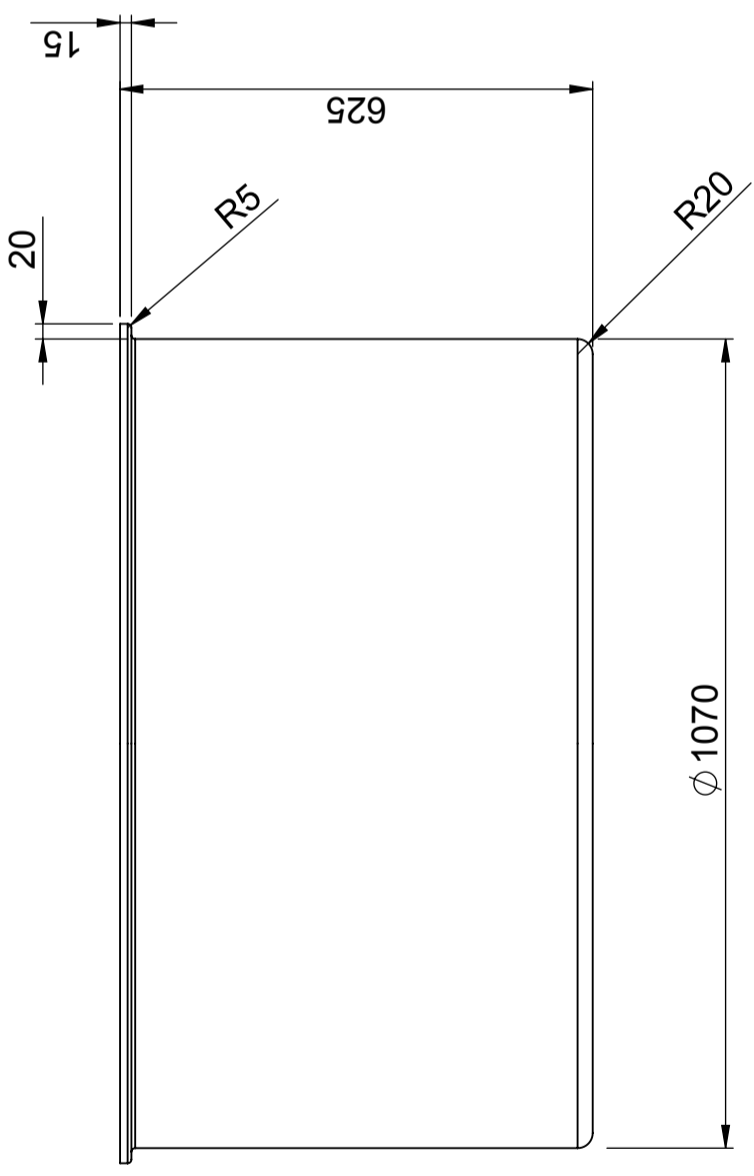

This drawing and design is the property of CIPax. Copying and distribution of the drawing or any contents is prohibited without written permission from authorised personal at CIPax

Generella toleranser om ej annat anges på ritning	Tillåtna avvikelser för längdbasmåttområde
General tolerances if not other stated on drawing	Permissible deviations for basic length size range
0-20	<math>\pm 0,5\text{ mm}</math>
>20-75	<math>\pm 1\text{ mm}</math>
>75-150	<math>\pm 1,5\text{ mm}</math>
>150-300	<math>\pm 1,3\text{ \%}</math>
>300	<math>\pm 1\text{ \%}</math>

Konstruerad av SE	Granskad av SE	Godkänd av - datum SE - 2005-06-20	Generell tolerans SS-ISO 2768-1	Generell Ytjämnhet, Ra	Vyplacering 	Skala 1:10
			Titel/Benämning Invallning för 520 liter 10528			
			Ritningsnummer S3-2749			
			Blad 1(1)