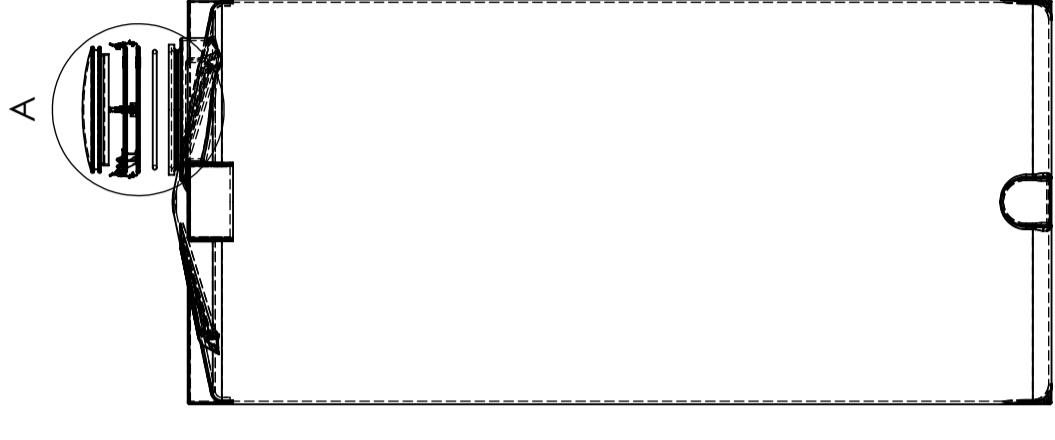

CPX Varastosäiliö 15000L, musta

Säiliössä on O-renkaalla tiivistetty 600 mm luukku, joka on kiinnitetty maalatulla putkijalustalla. Säiliön päällä ja sivuseinän alaosassa on neljä tasaista asennuspintaa. Säiliötä voidaan tarvittaessa täydentää suoja-altaalla ja sopivilla liitännöillä. Omapainolle 1,2 tai 1,5 kg/dm³.

Art.nr: 15010

Arvioitu koko

Tekniset tiedot	
Materiaali	PE
Muoto	Lieriömäinen
Pohjan muoto	Suoraan
Esite	Suljettu
Kansityyppi	
Väri	Musta
Tilavuus (L)	15000
Korkeus (mm)	4770
Halkaisija (mm)	2140
Pinta-ala (m ²)	4,6
Paino (kg)	540
Tiheyspitoisuus (max kg/l)	1,2
Tullitilastojen numero	3925100000
Kierrätys	

Ominaisuudet

Painettu 25.4.2024

DETAIL A
SCALE 1 : 10

For tare weight 1.2 kg/dm³
*Manhole requires additional 800mm of height to fully open

Generelle toleranser om ikke annet er oppgitt på tegning	Tilatte avvik for måleområde. Gjelder ved +20° C		
General tolerances if not other stated on drawing	Permissible deviations for basic length size range. Valid +20° C		
	0-20	>20-75	>75-150
	±0.5mm	±1mm	±1.5mm
			±1.3%
			±1%