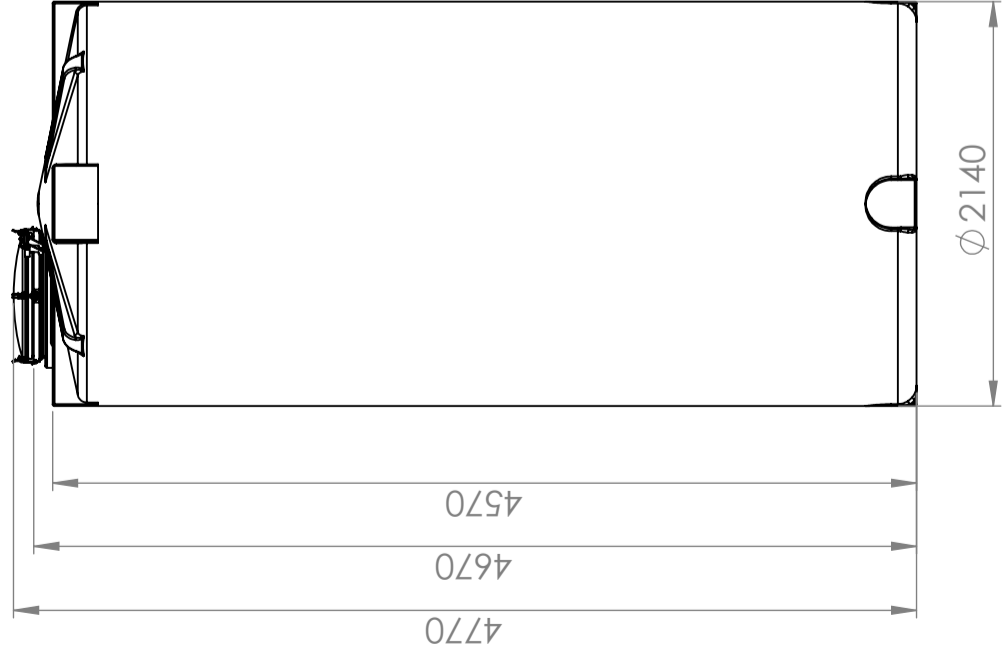

CPX Varastosäiliö 15000L, musta

Säiliössä on O-renkaalla tiivistetty 600 mm luukku, joka on kiinnitetty maalatulla putkijalustalla. Säiliön päällä ja sivuseinän alaosassa on neljä tasaista asennuspintaa. Säiliötä voidaan tarvittaessa täydentää suoja-altaalla ja sopivilla liitännöillä. Omapainolle 1,2 tai 1,5 kg/dm³.

Art.nr: 15010

Arvioitu koko

Tekniset tiedot	
Materiaali	PE
Muoto	Lieriömäinen
Pohjan muoto	Suoraan
Esite	Suljettu
Kansityyppi	
Väri	Musta
Tilavuus (L)	15000
Korkeus (mm)	4770
Halkaisija (mm)	2140
Pinta-ala (m ²)	4,6
Paino (kg)	540
Tiheyspitoisuus (max kg/l)	1,2
Tullitilastojen numero	3925100000
Kierrätys	

Ominaisuudet

Painettu 25.4.2024

DETAIL A
SCALE 1 : 10

For tare weight 1.2 kg/dm³
*Manhole requires additional 800mm of height to fully open

Generelle toleranser om ikke annet er oppgitt på tegning	Tilatte avvik for måleområde. Gjelder ved +20° C		
General tolerances if not other stated on drawing	Permissible deviations for basic length size range. Valid +20° C		
	0-20	>20-75	>75-150
	±0.5mm	±1mm	±1.5mm
			±1.3%
			±1%

Constructed by - date	Evaluated by	Approved by - date	General Tolerances	Finish, Ra	View	Scale
GEP 15.03.2024			NS-ISO 2768-1	PE		1:40
Owner	Title/Description					
	15010 CPX storage 15000L black					
	Drawing number					Sheet
	1445 - 314					A3
						1(2)