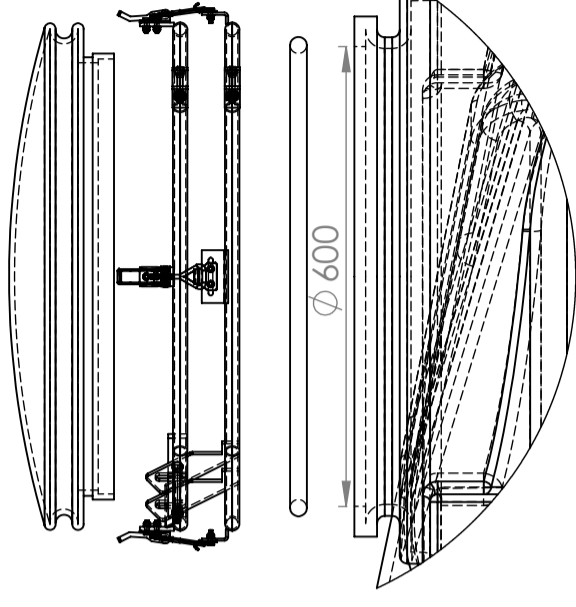

CPX Varastosäiliö 15000L, musta

Säiliössä on O-renkaalla tiivistetty 600 mm luukku, joka on kiinnitetty maalatulla putkijalustalla. Säiliön päällä ja sivuseinän alaosassa on neljä tasaista asennuspintaa. Säiliötä voidaan tarvittaessa täydentää suoja-altaalla ja sopivilla liitännöillä. Omapainolle 1,2 tai 1,5 kg/dm³.

Art.nr: 15010

Arvioitu koko

Tekniset tiedot	
Materiaali	PE
Muoto	Lieriömäinen
Pohjan muoto	Suoraan
Esite	Suljettu
Kansityyppi	
Väri	Musta
Tilavuus (L)	15000
Korkeus (mm)	4770
Halkaisija (mm)	2140
Pinta-ala (m ²)	4,6
Paino (kg)	540
Tiheyspitoisuus (max kg/l)	1,2
Tullitilastojen numero	3925100000
Kierrätys	

Ominaisuudet

Painettu 25.4.2024

DETAIL A
SCALE 1 : 10

For tare weight 1.2 kg/dm³
*Manhole requires additional 800mm of height to fully open

Generelle toleranser om ikke annet er oppgitt på tegning	Tilatte avvik for måleområde. Gjelder ved +20° C		
General tolerances if not other stated on drawing	Permissible deviations for basic length size range. Valid +20° C		
	0-20	>20-75	>75-150
	±0.5mm	±1mm	±1.5mm
			±1.3%
			±1%

Constructed by - date	Evaluated by	Approved by - date	General Tolerances	Finish, Ra	View	Scale
GEP 15.03.2024			NS-ISO 2768-1	PE		1:40
Owner	Title/Description					
	15010 CPX storage 15000L black					
	Drawing number					Sheet
	1445 - 314					A3
						1(2)