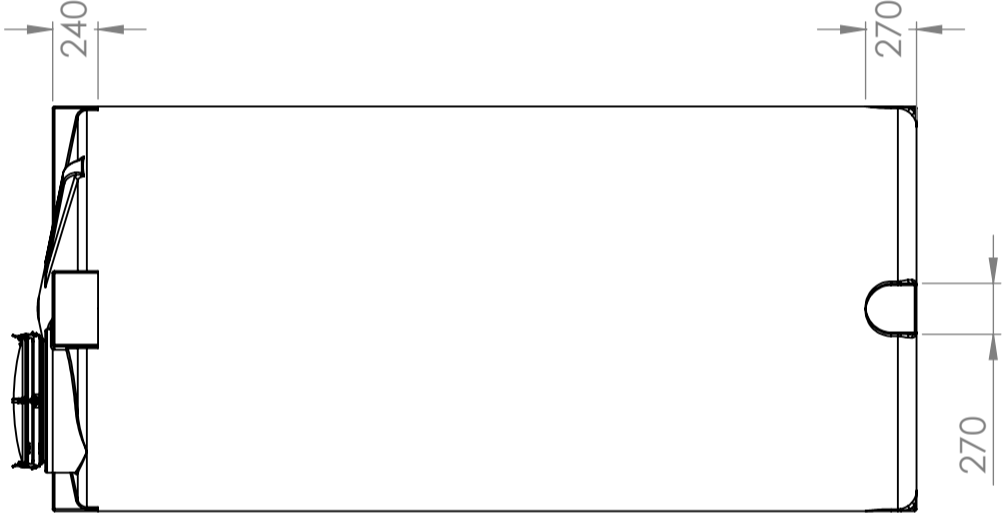

CPX Varastosäiliö 15000L, musta

Säiliössä on O-renkaalla tiivistetty 600 mm luukku, joka on kiinnitetty maalatulla putkijalustalla. Säiliön päällä ja sivuseinän alaosassa on neljä tasaista asennuspintaa. Säiliötä voidaan tarvittaessa täydentää suoja-altaalla ja sopivilla liitännöillä. Omapainolle 1,2 tai 1,5 kg/dm³.

Art.nr: 15010

Arvioitu koko

Tekniset tiedot	
Materiaali	PE
Muoto	Lieriömäinen
Pohjan muoto	Suoraan
Esite	Suljettu
Kansityyppi	
Väri	Musta
Tilavuus (L)	15000
Korkeus (mm)	4770
Halkaisija (mm)	2140
Pinta-ala (m ²)	4,6
Paino (kg)	540
Tiheyspitoisuus (max kg/l)	1,2
Tullitilastojen numero	3925100000
Kierrätys	

Ominaisuudet

Painettu 25.4.2024

DETAIL A
SCALE 1 : 10

For tare weight 1.2 kg/dm³
*Manhole requires additional 800mm of height to fully open

Generelle toleranser om ikke annet er oppgitt på tegning	Tilatte avvik for måleområde. Gjelder ved +20° C		
General tolerances if not other stated on drawing	Permissible deviations for basic length size range. Valid +20° C		
	0-20	>20-75	>75-150
	±0.5mm	±1mm	±1.5mm
			±1.3%
			±1%

Constructed by - date	Evaluated by	Approved by - date	General Tolerances	Finish, Ra	View	Scale
GEP 15.03.2024			NS-ISO 2768-1	PE		1:40
Owner	Title/Description					
	15010 CPX storage 15000L black					
	Drawing number					Sheet
	1445 - 314					A3
						1(2)