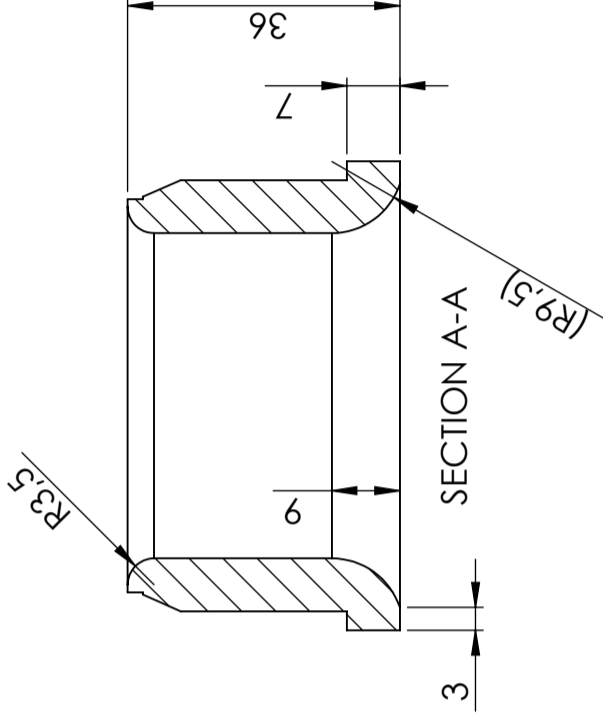

## CPX Adapter lens mooring D60

Art.nr.: 30075

### Specificaties

Materiaal	PE
Hoogte (mm)	36
Diameter (mm)	62

Recycling

Revision

REV.

Ändringsmeddelande

Datum

Godkänd