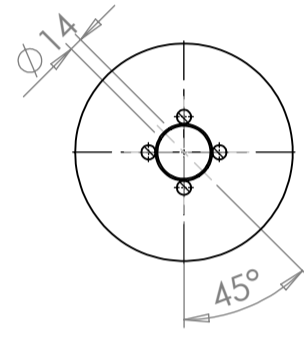

Revision		
REV.	Ändringsmeddelande	Datum
A	Utförande ändrat	2017-04-26
		Godkänd
		JA