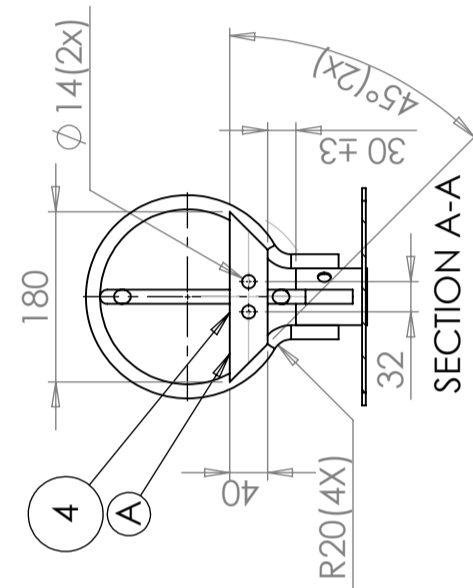

Revision		
REV.	Ändringsmeddelande	Datum
A	Utförande ändrat	2017-04-26
		Godkänd
		JA

Rörets båda innerändrar
noggrant gradade!
Sharp edges in the pipes both
ends carefully removed!

1. Pos.
1. Stång/Rod: $\phi 15$, EN 10025 Fe 360 B
  2. Platta/Plate: t=5, SJ 235
  3. Rör/Pipe: $\phi 60 \times 2$, EN 10210-1
  4. Platta/Plate: t=4, SJ 235

Skarpa kanter brutna/ Sharp edges removed
Ytbehandling/ Surface Treatment: Fe/Zn 115 ISO 1461

Konstruerad av	Granskad av	Godkänd av - datum	Generell tolerans	Generell Ytjämnhet, Ra	Vyplacering	Skala
JA	SE	JA - 2017-01-27	SS-ISO 2768-1			1:8
Ägare	Titel/Benämning					
	Ten, Pålboj/Long Mooring Buoy					
	Ritningsnummer					
	62223					
	Utgåva					
	A					
	Blad					
	1(1)