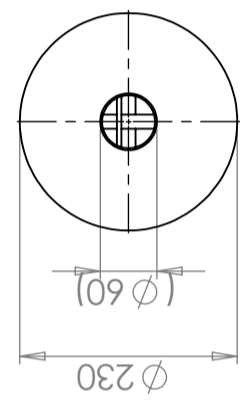

Revision		
REV.	Ändringsmeddelande	Datum
A	Utförande ändrat	2017-04-26
		Godkänd
		JA