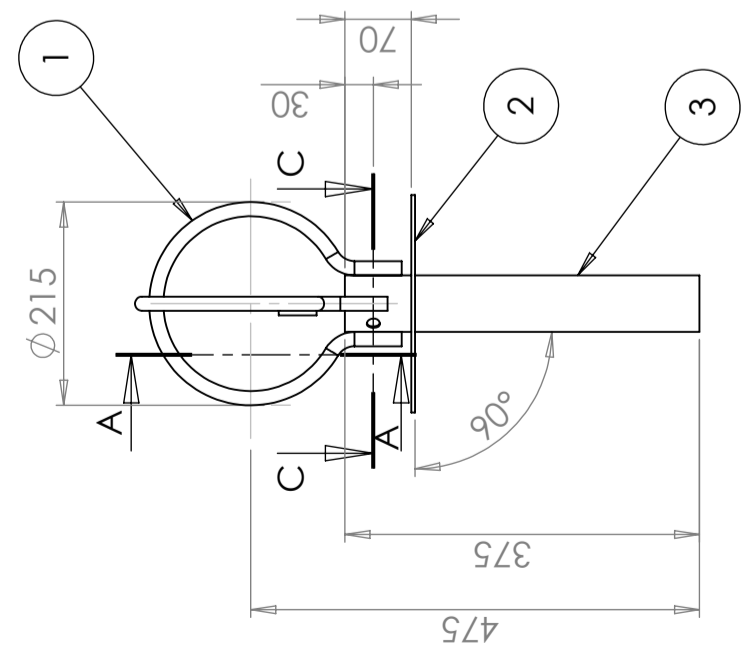

Revision		
REV.	Ändringsmeddelande	Datum
A	Utförande ändrat	2017-04-26
		Godkänd
		JA

Rörets båda innerändrar
noggrant gradade!
Sharp edges in the pipes both
ends carefully removed!

1. Pos.
1. Stång/Rod: $\phi 15$, EN 10025 Fe 360 B
  2. Platta/Plate: t=5, SJ 235
  3. Rör/Pipe: $\phi 60 \times 2$, EN 10210-1
  4. Platta/Plate: t=4, SJ 235

Skarpa kanter brutna/ Sharp edges removed
Ytbehandling/ Surface Treatment: Fe/Zn 115 ISO 1461

Konstruerad av	Granskad av	Godkänd av - datum	Generell tolerans	Generell Ytjämnhet, Ra	Vyplacering	Skala
JA	SE	JA - 2017-01-27	SS-ISO 2768-1			1:8
Ägare	Titel/Benämning					
	Ten, Pålboj/Long Mooring Buoy					
	Ritningsnummer					
	62223					
	Utgåva					
	A					
	Blad					
	1(1)