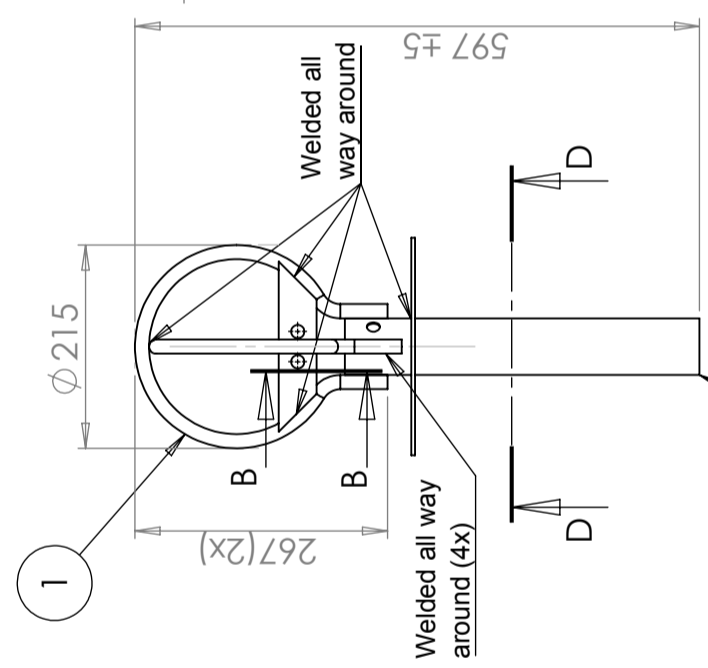

Revision		
REV.	Ändringsmeddelande	Datum
A	Utförande ändrat	2017-04-26
		Godkänd
		JA

Rörets båda innerändrar
noggrant gradade!
Sharp edges in the pipes both
ends carefully removed!

1. Pos.
1. Stång/Rod: $\phi 15$, EN 10025 Fe 360 B
  2. Platta/Plate: t=5, SJ 235
  3. Rör/Pipe: $\phi 60 \times 2$, EN 10210-1
  4. Platta/Plate: t=4, SJ 235

Skarpa kanter brutna/ Sharp edges removed
Ytbehandling/ Surface Treatment: Fe/Zn 115 ISO 1461

Konstruerad av	Granskad av	Godkänd av - datum	Generell tolerans	Generell Ytjämnhet, Ra	Vyplacering	Skala
JA	SE	JA - 2017-01-27	SS-ISO 2768-1			1:8
Ägare	Titel/Benämning					
	Ten, Pålboj/Long Mooring Buoy					
	Ritningsnummer					
	62223					
	Utgåva					
	A					
	Blad					
	1(1)