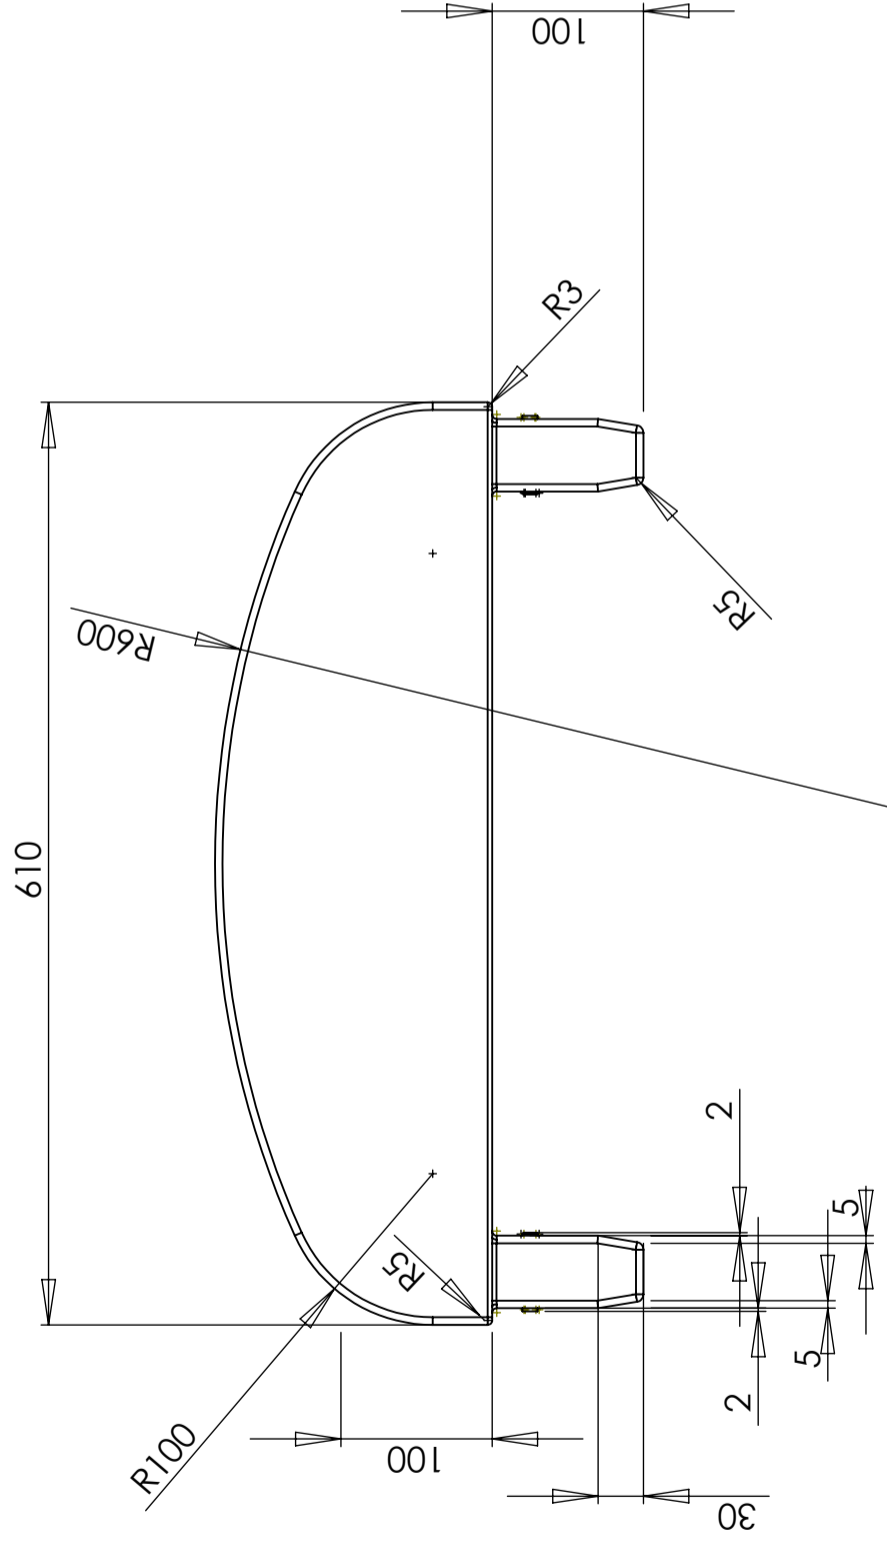

CPX Collision Protection 100x60

Aanrijbeveiliging 100x60 in oranje uitvoering

Art.nr.: 30132

Specificaties	
Materiaal	PE
Kleur	Oranje
Breedte (mm)	600
Hoogte (mm)	100
Statistisch nummer van de douane	8907900000
Recycling	 HDPE

Eigenschappen

Aanpasbaar

Recyclebaar

Breed
temperatuurber
eik:

Logistieke
oplossing

Makkelijk
schoon te
maken

Generella toleranser om ej annat anges på ritning	Tillåtna avvikelser för längdbasområde. Gäller + 20°C			
General tolerances if not other stated on drawing	Permissible deviations for basic length size range. Be valid + 20°C			
	0-20	>20-75	>75-150	>150-300
	± 0,5 mm	± 1 mm	± 1,5 mm	± 1,3 %
				>300 ± 1 %

Konstruerad av SE	Granskad av SE	Godkänd av - datum SE - 2006-03-20	Generell tolerans SS-ISO 2768-1	Generell Ytjämnhet, Ra	Vyplacering 	Skala 1:5
Titel/Benämning Påkörningsskydd 100x60						
Ritningsnummer S3-2788						Blad 1(1)