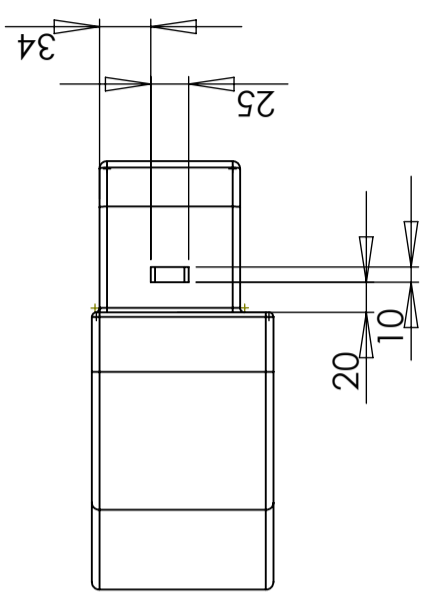

CPX Collision Protection 100x60

Aanrijbeveiliging 100x60 in oranje uitvoering

Art.nr.: 30132

Specificaties	
Materiaal	PE
Kleur	Oranje
Breedte (mm)	600
Hoogte (mm)	100
Statistisch nummer van de douane	8907900000
Recycling	 HDPE

Eigenschappen

Aanpasbaar

Recyclebaar

Breed
temperatuurber
eik:

Logistieke
oplossing

Makkelijk
schoon te
maken

Generella toleranser om ej annat anges på ritning	Tillåtna avvikelser för längdbasområde. Gäller + 20°C			
General tolerances if not other stated on drawing	Permissible deviations for basic length size range. Be valid + 20°C			
	0-20	>20-75	>75-150	>150-300
	± 0,5 mm	± 1 mm	± 1,5 mm	± 1,3 %
				>300 ± 1 %