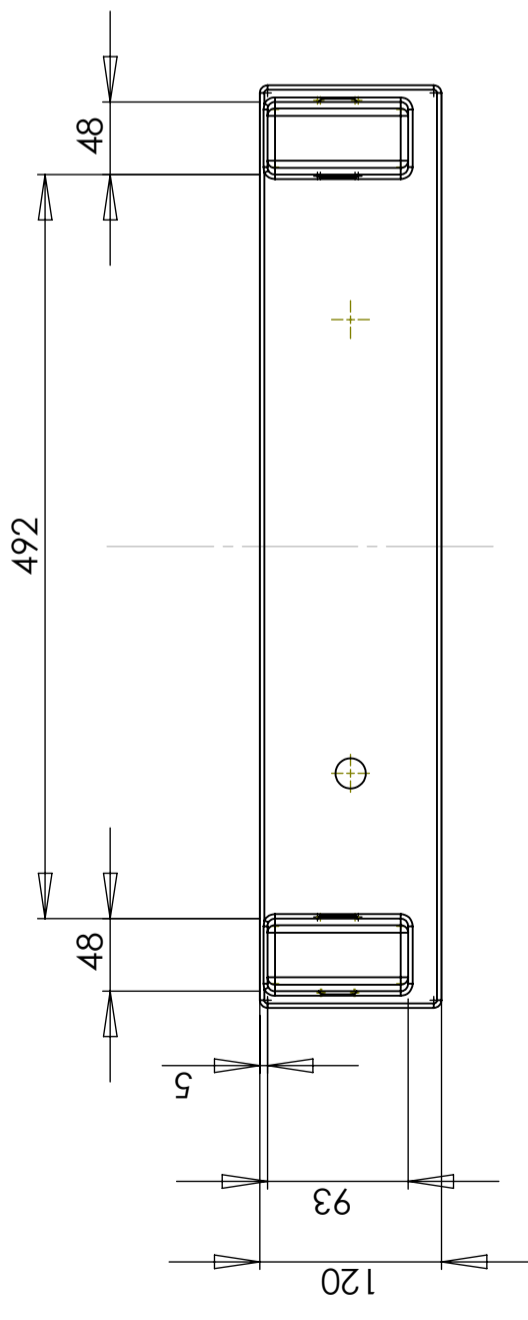

CPX Collision Protection 100x60

Aanrijbeveiliging 100x60 in oranje uitvoering

Art.nr.: 30132

Specificaties	
Materiaal	PE
Kleur	Oranje
Breedte (mm)	600
Hoogte (mm)	100
Statistisch nummer van de douane	8907900000
Recycling	 HDPE

Eigenschappen

Aanpasbaar

Recyclebaar

Breed
temperatuurber
eik:

Logistieke
oplossing

Makkelijk
schoon te
maken

Generella toleranser om ej annat anges på ritning	Tillåtna avvikelser för längdbasområde. Gäller + 20°C			
General tolerances if not other stated on drawing	Permissible deviations for basic length size range. Be valid + 20°C			
	0-20	>20-75	>75-150	>150-300
	± 0,5 mm	± 1 mm	± 1,5 mm	± 1,3 %
				>300 ± 1 %

Konstruerad av SE	Granskad av SE	Godkänd av - datum SE - 2006-03-20	Generell tolerans SS-ISO 2768-1	Generell Ytjämnhet, Ra	Vyplacering 	Skala 1:5
Titel/Benämning Påkörningsskydd 100x60						
Ritningsnummer S3-2788						Blad 1(1)