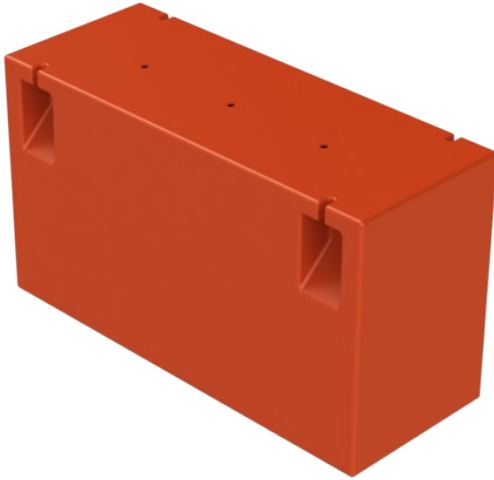

CPX Drijvers 375L oranje

De drijvers hebben een buitenmantel van slagvast polyethyleen, gevuld met geëxpandeerd polystyreen.

Art.nr.: 30124

Specificaties	
Materiaal	PE/PS
Kleur	Oranje
Inhoud (L)	375
Lengte (mm)	1200
Breedte (mm)	470
Hoogte (mm)	680
Gewicht (kg)	18
Statistisch nummer van de douane	8907900000
Recycling	 HDPE

Eigenschappen

Aanpasbaar

Recyclebaar

Breed
temperatuurbereik:

Aangepast voor
eten

Makkelijk
schoon te
maken