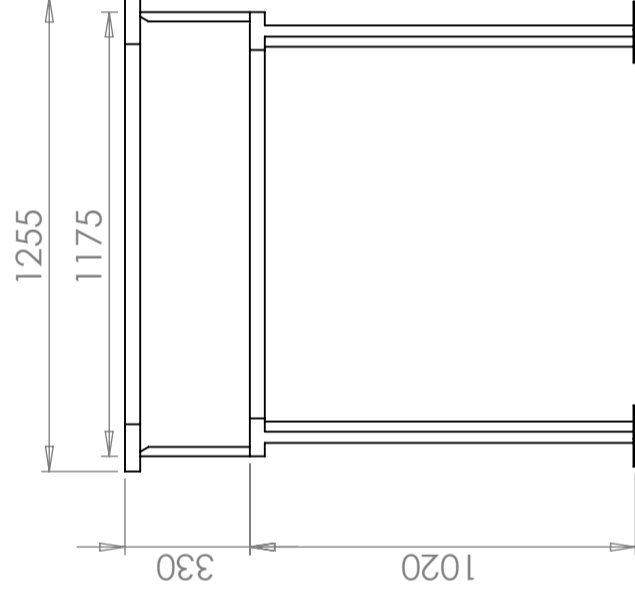

Revision

REV.

Ändringsmeddelande

Datum

Godkänd

This drawing and design is the property of CIPAX. Copying and distribution of the drawing or any contents is prohibited without written permission from authorised personal at CIPAX

Konstruerad av

Granskad av

Godkänd av - datum

Generell tolerans
SS-ISO 2768-1

Generell
Ytjämnhet, Ra

Vyplacering

Skala

1:20

Ägare

Titel/Benämning

Stativ silo 2000L metall cyl.

Ritningsnummer

69397

Utgåva

A

Blad

1(1)