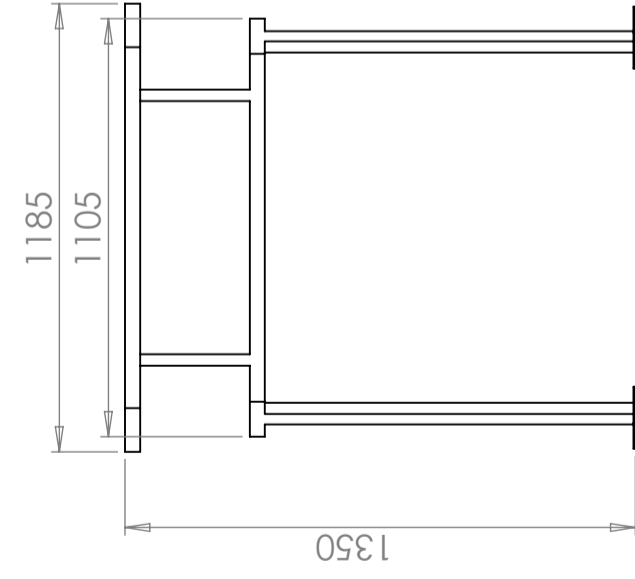

Revision

REV.

Ändringsmeddelande

Datum

Godkänd

This drawing and design is the property of CIPAX. Copying and distribution of the drawing or any contents is prohibited without written permission from authorised personal at CIPAX

Konstruerad av

Granskad av

Godkänd av - datum

Generell tolerans
SS-ISO 2768-1

Generell
Ytjämnhet, Ra

Vyplacering

Skala

1:20

Ägare

Titel/Benämning

Stativ silo 2000L metall cyl.

Ritningsnummer

69397

Utgåva

A

Blad

1(1)