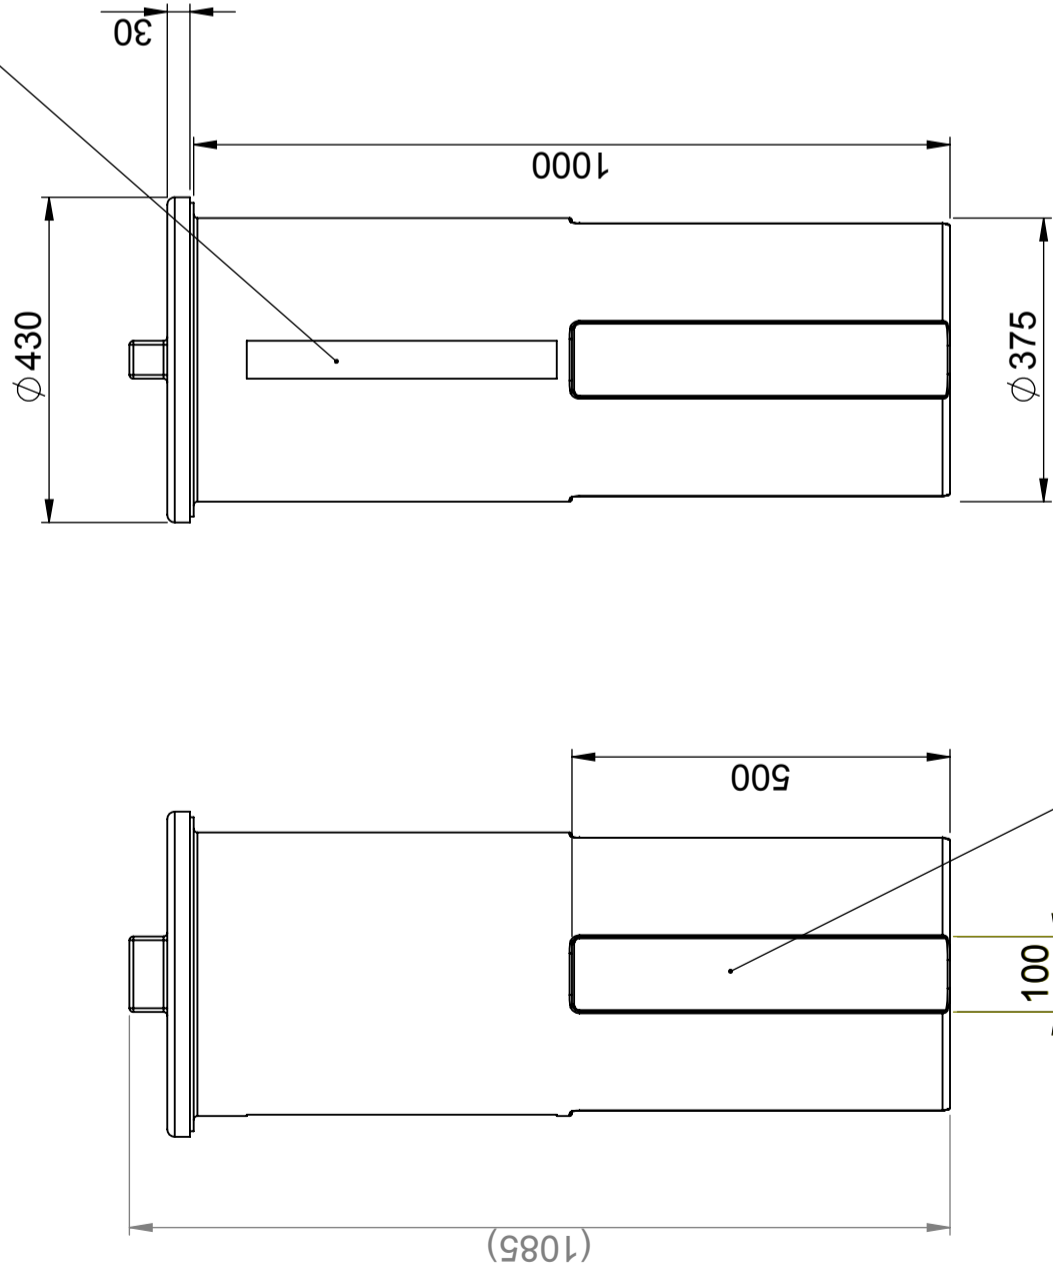

CPX Container 110L cilindrisch

De tank heeft een los deksel met handvatten die op de bovenkant van de container rusten. De container kan naar wens worden voorzien van aansluitingen. Vlakke oppervlakken voor montage van aansluitingen op het manteloppervlak van de tank.

Art.nr.: 10110

Vereist enkele deur

Grootte ongeveer

Specificaties

Materiaal	PE
Model	Cilindrisch
Bodem	Vlak
Uitvoering	Open
Type deksel	
Kleur	Naturel
Inhoud (L)	110
Hoogte (mm)	1080
Diameter (mm)	450
Vloeroppervlak (m2)	0,19
Gewicht (kg)	7,5
Statistisch nummer van de douane	3925100000
GTIN	7090046760436
Recycling	

Makkelijk schoon te maken

Generella toleranser om ej annat anges på ritning General tolerances if not other stated on drawing	Tillåtna avvikelser för längdbasområde Permissible deviations for basic length size range
0-20 ± 0.5 mm	>20-75 ± 1 mm
>75-150 ± 1.5 mm	>150-300 ± 1.3 %
>300 ± 1 %	

Volym skala/Level Scale

Plan yta/Flat surface (4x)

Ändrings Nr 1	Ändringens art / Ändringsmeddelande Plan (4x) 500 var 120.	Godkänd av SE	Datum 2006-10-30
------------------	---	------------------	---------------------