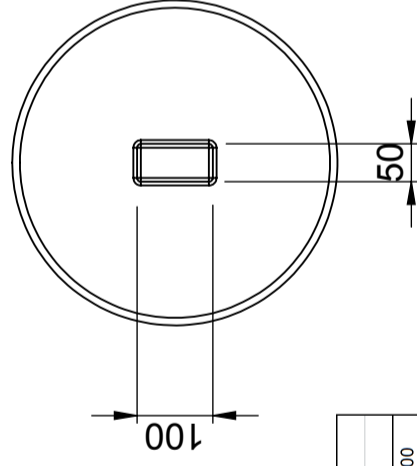

Ändrings Nr 1	Ändringens art / Ändringsmeddelande Plan (4x) 500 var 120.	Godkänd av SE	Datum 2006-10-30

Konstruerad av SE	Granskad av SE	Godkänd av - datum SE - 2006-09-27	Generell tolerans SS-ISO 2768-1	Generell Ytjämnhet, Ra	Vyplacering	Skala 1:20
Titell/Benämning Behållare 110 liter öppen 10110						
Ritningsnummer S3-2808						
Utgåva 1						Blad 1(1)