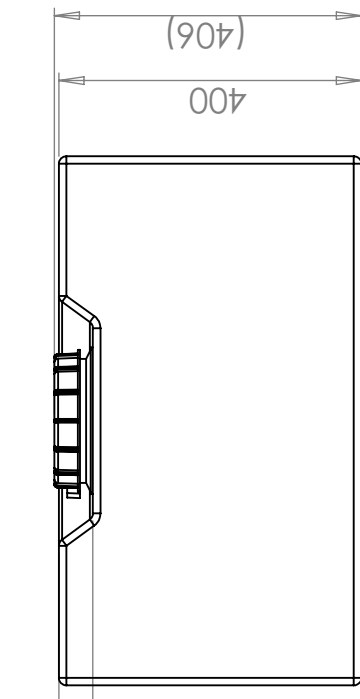

CPX Container 120L rechthoekig

De container heeft standaard een O-ring verzegelde schroefdop van 150 mm. De container kan naar wens worden voorzien van aansluitingen.

Art.nr.: 20131

Vereist enkele
deur

Grootte ongeveer

Specificaties

Materiaal	PE
Model	Rechthoekig
Bodem	Vlak
Uitvoering	Gesloten
Type deksel	
Kleur	Naturel
Inhoud (L)	120
Lengte (mm)	530
Breedte (mm)	700
Hoogte (mm)	400
Vloeroppervlak (m2)	0,38
Gewicht (kg)	9
Statistisch nummer van de douane	3925100000
GTIN	7090046760368
Recycling	 HDPE

Makkelijk
schoon te
maken

Revision		
REV.	Ändringsmeddelande	Godkänd
A	Flera mått korrigerade	JA
		Datum
		2017-12-13

Generella toleranser om ej annat anges på ritning	Tillåtna avvikelser för längdbasmåttområde. Gäller + 20°C			
General tolerances if not other stated on drawing	Permissible deviations for basic length size range. Be valid + 20°C			
	0-20	>20-75	>75-150	>150-300
	± 0,5 mm	± 1 mm	± 1,5 mm	± 1 %
				>300 ± 1 %