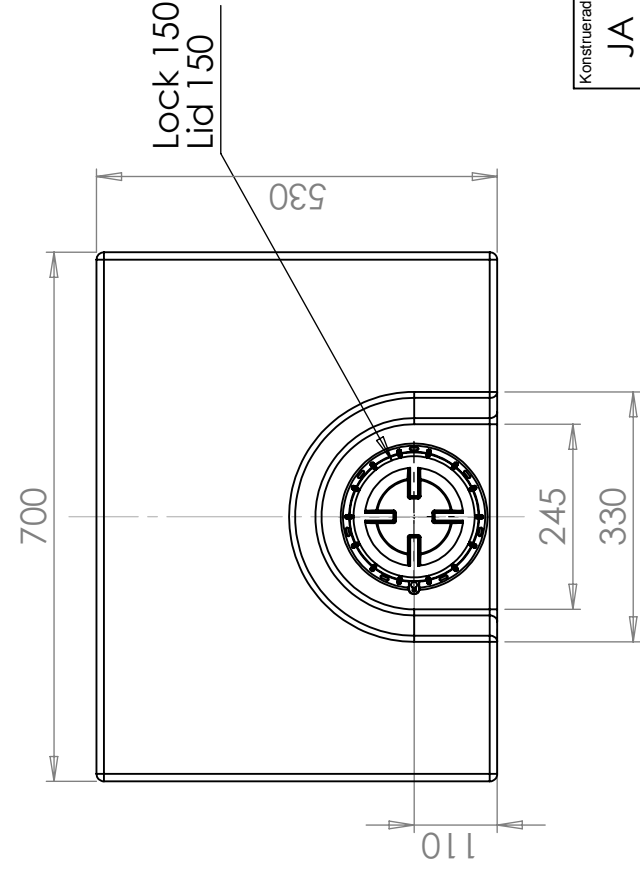

CPX Container 120L rechthoekig

De container heeft standaard een O-ring verzegelde schroefdop van 150 mm. De container kan naar wens worden voorzien van aansluitingen.

Art.nr.: 20131

Vereist enkele
deur

Grootte ongeveer

Specificaties

Materiaal	PE
Model	Rechthoekig
Bodem	Vlak
Uitvoering	Gesloten
Type deksel	
Kleur	Naturel
Inhoud (L)	120
Lengte (mm)	530
Breedte (mm)	700
Hoogte (mm)	400
Vloeroppervlak (m2)	0,38
Gewicht (kg)	9
Statistisch nummer van de douane	3925100000
GTIN	7090046760368
Recycling	 HDPE

Makkelijk
schoon te
maken

Revision		
REV.	Ändringsmeddelande	Godkänd
A	Flera mått korrigerade	JA
		Datum
		2017-12-13

Generella toleranser om ej annat anges på ritning	Tillåtna avvikelser för längdbasmåttområde. Gäller + 20°C			
General tolerances if not other stated on drawing	Permissible deviations for basic length size range. Be valid + 20°C			
	0-20	>20-75	>75-150	>150-300
	± 0,5 mm	± 1 mm	± 1,5 mm	± 1 %
				>300 ± 1 %