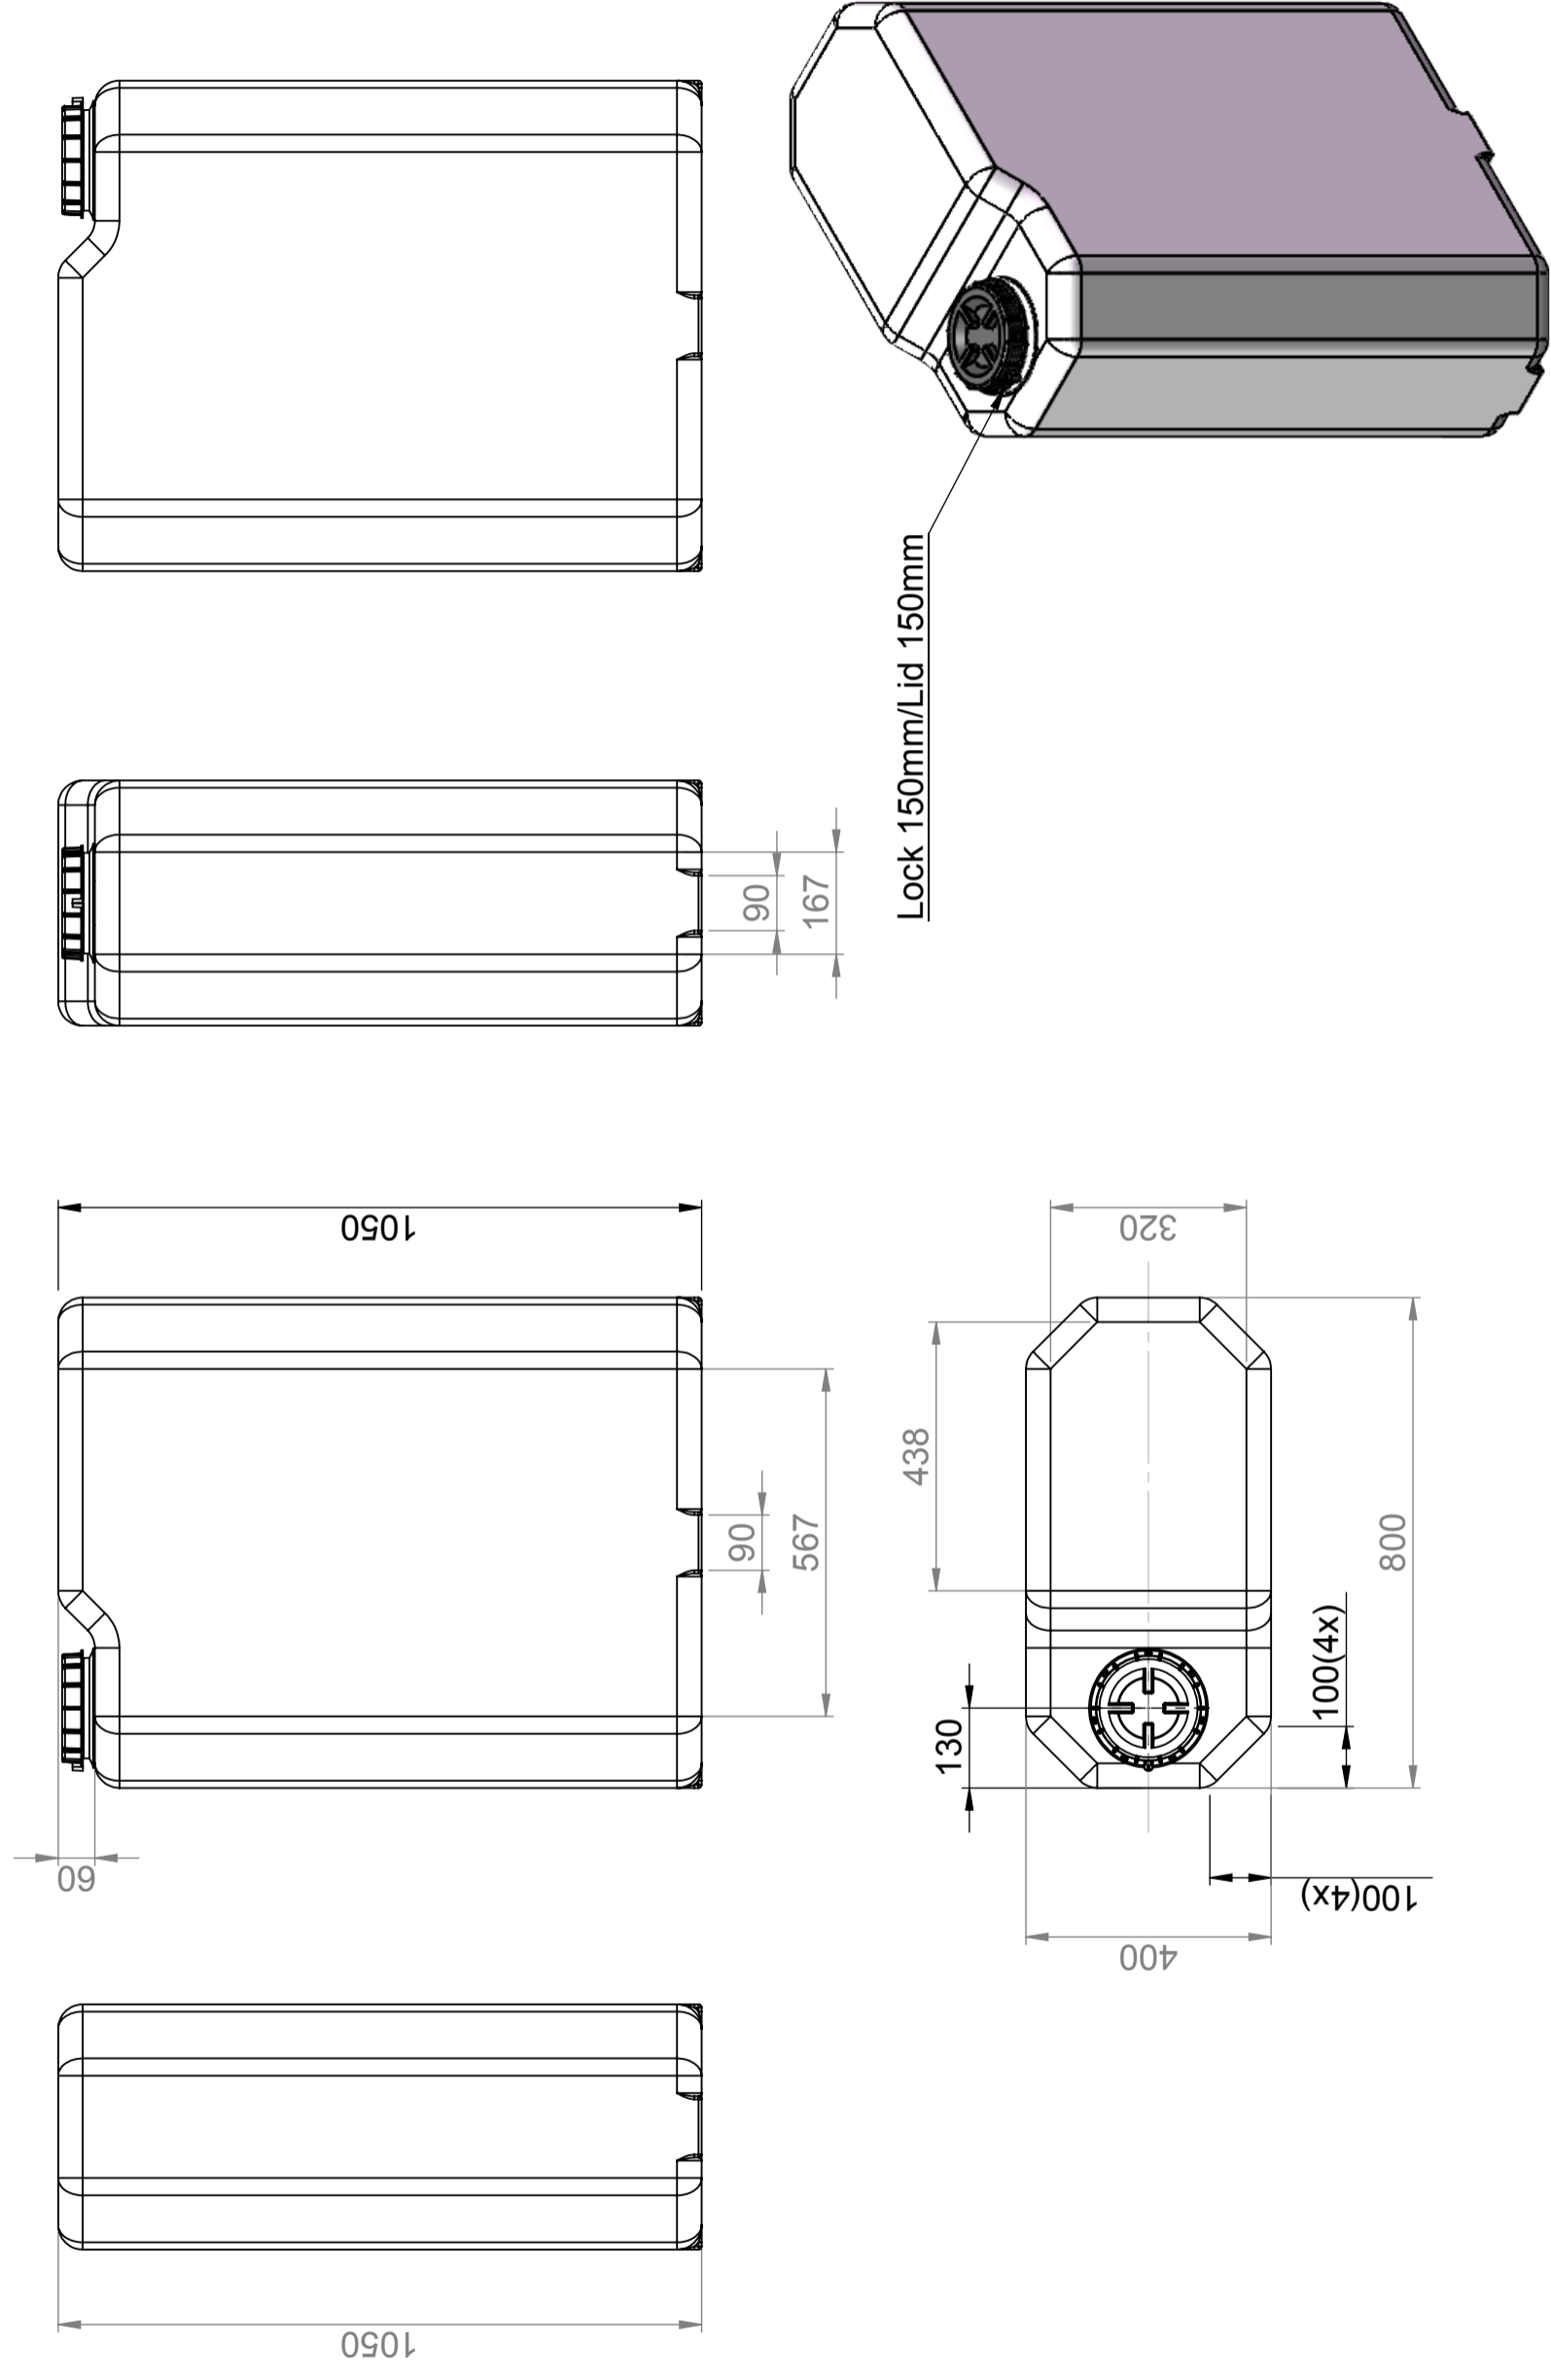

This drawing and design is the property of Cipax. Copying and distribution of the drawing or any contents is prohibited without written permission from authorised personal at Cipax

Generella toleranser om ej annat anges på ritning	Tillåtna avvikelser för långbasmattningsområde			
General tolerances if not other stated on drawing	Permissible deviations for basic length size range			
	0-20	>20-75	>75-150	>150-300
	± 0,5 mm	± 1 mm	± 1,5 mm	± 1,3 %
				± 1 %

Konstruerad av	SE	Granskad av	SE	Godkänd av - datum	SE - 2007-02-15	Generell tolerans	SS-ISO 2768-1	Generell Ytjämnhet, Ra		Vyplacering		Skala	1:12
Ägare	Titel/Benämning												
	Rektangulär 270 liter 20301												
	Ritningsnummer												
	S3-2823												
	Utgåva												
	1(1)