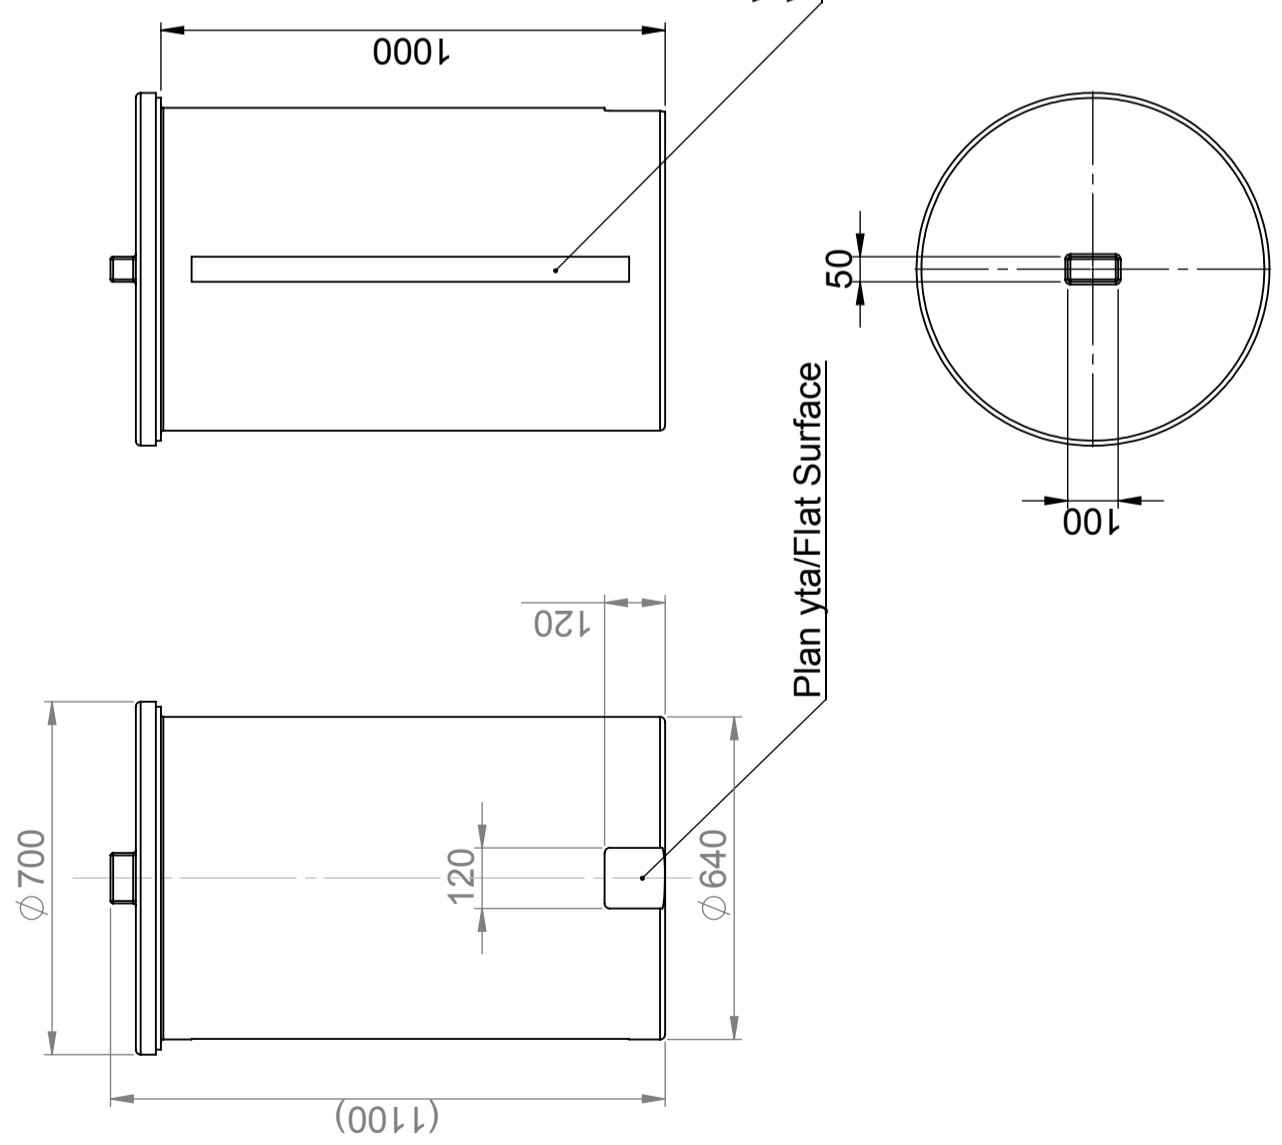

## CPX Container 320L cilindrisch

De tank heeft een los deksel met handvatten die op de bovenzijde van de container rusten. De container kan worden voorzien van aansluitingen, geheel volgens uw wensen. Vlak oppervlak voor montage van de aansluiting op het manteloppervlak van de tank.

### Specificaties

Materiaal	PE
Model	Cilindrisch
Bodem	Vlak
Uitvoering	Open
Type deksel	
Kleur	Naturel
Inhoud (L)	320
Hoogte (mm)	1100
Diameter (mm)	700
Vloeroppervlak (m2)	0,5
Gewicht (kg)	17
Statistisch nummer van de douane	3925100000
GTIN	7090046760467
Recycling	 HDPE

Makkelijk  
schoon te  
maken

Generella toleranser om ej annat anges på ritning General tolerances if not other stated on drawing	Tillåtna avvikelser för längdbasområde Permissible deviations for basic length size range	± 0,5 mm	± 1 mm	± 1,5 mm	± 1,3 %	± 1 %
		0-20	>20-75	>75-150	>150-300	>300