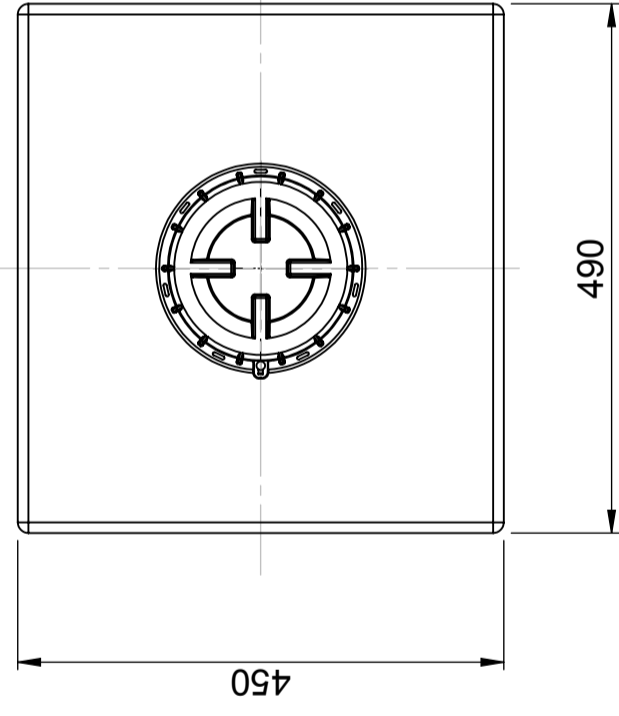

CPX Container 45L rechthoekig

De container heeft standaard een O-ring verzegelde schroefdop van 150 mm. De container kan naar wens worden voorzien van aansluitingen.

Art.nr.: 20046

Vereist enkele
deur

Grootte ongeveer

Specificaties

Materiaal	PE
Model	Rechthoekig
Bodem	Vlak
Uitvoering	Gesloten
Type deksel	
Kleur	Naturel
Inhoud (L)	45
Lengte (mm)	490
Breedte (mm)	450
Hoogte (mm)	285
Vloeroppervlak (m2)	0,22
Gewicht (kg)	4
Statistisch nummer van de douane	3925100000
GTIN	7090046760634
Recycling	

Makkelijk
schoon te
maken

Lock 150 mm/Lid 150 mm

Generella toleranser om ej annat anges på ritning		Tillåtna avvikelser för längdbasområde	
General tolerances if not other stated on drawing		Permissible deviations for basic length size range	
0-20	± 0,5 mm	>20-75	± 1 mm
>75-150	± 1,5 mm	>150-300	± 1,3 %
>300	± 1 %		