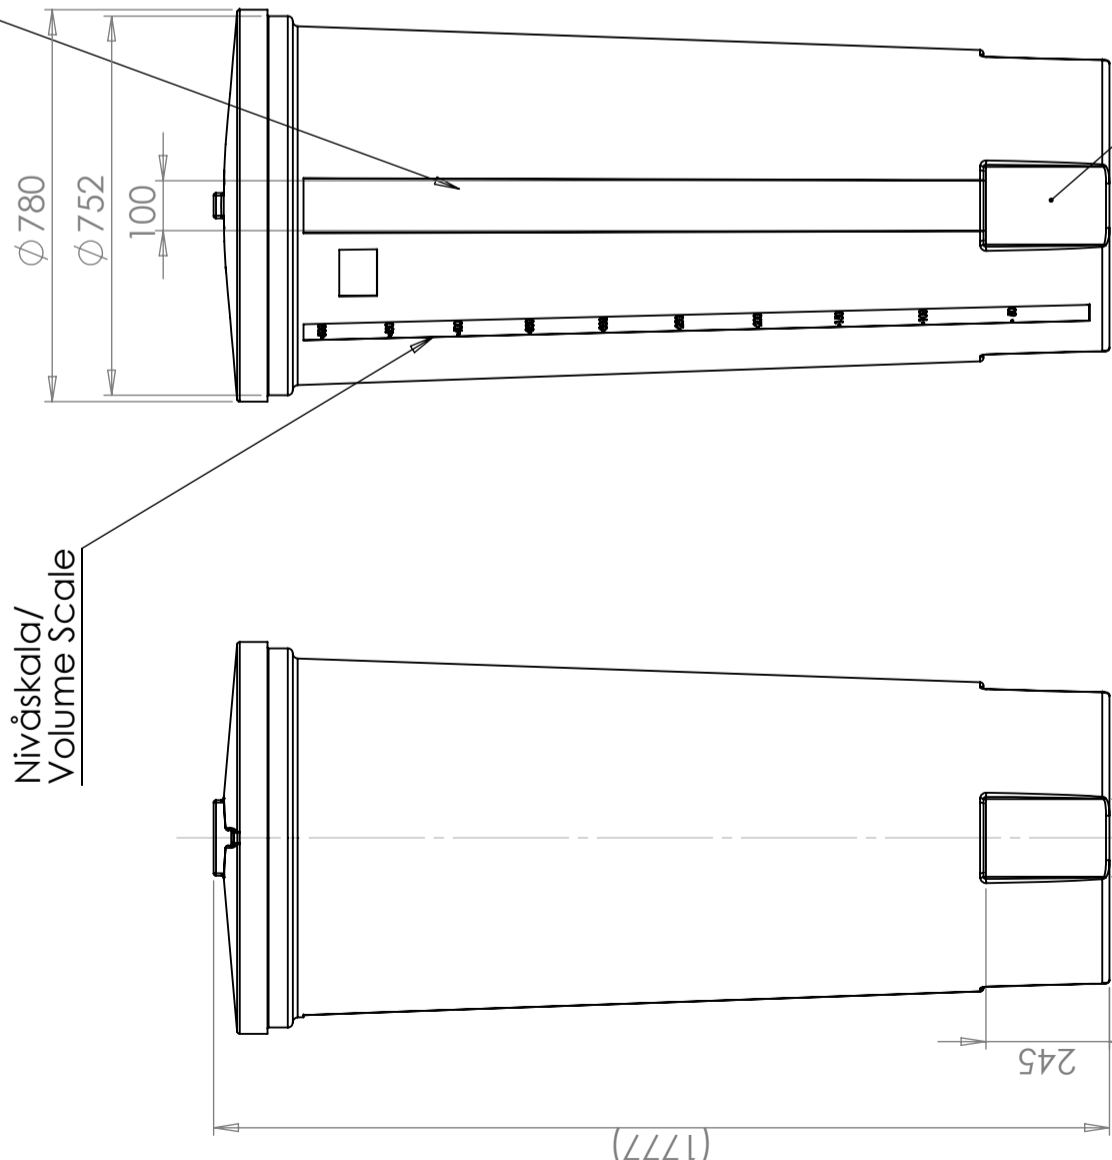

CPX Container 500L cilindrisch

De tank heeft een los deksel met handvatten die op de bovenkant van de container rusten. De container kan worden voorzien van aansluitingen, geheel volgens uw wensen. Vlakke oppervlakken voor montage van de aansluiting op het onderste manteloppervlak van de tank. Vier containers kunnen tijdens transport in elkaar worden gestapeld.

Art.nr.: 10505

Vereist enkele
deur

Grootte ongeveer

Specificaties

Materiaal	PE
Model	Cilindrisch
Bodem	Vlak
Uitvoering	Open
Type deksel	
Kleur	Naturel
Inhoud (L)	500
Hoogte (mm)	1740
Diameter (mm)	780
Vloeroppervlak (m2)	0,61
Gewicht (kg)	22
Statistisch nummer van de douane	3925100000
GTIN	7090046760818

Logistieke
oplossing

Aangepast voor
eten

Makkelijk
schoon te
maken

Plan yta/
Flat Surface

Nivåskala/
Volume Scale

Plan yta/Flat Surface (4x)

Generella toleranser om ej annat anges på ritning	Tillåtna avvikelser för långbasområde
General tolerances if not other stated on drawing	Permissible deviations for basic length size range
0-20	>20-75
± 0.5 mm	± 1 mm
	± 1.5 mm
	± 1.3 %
	>300
	± 1 %