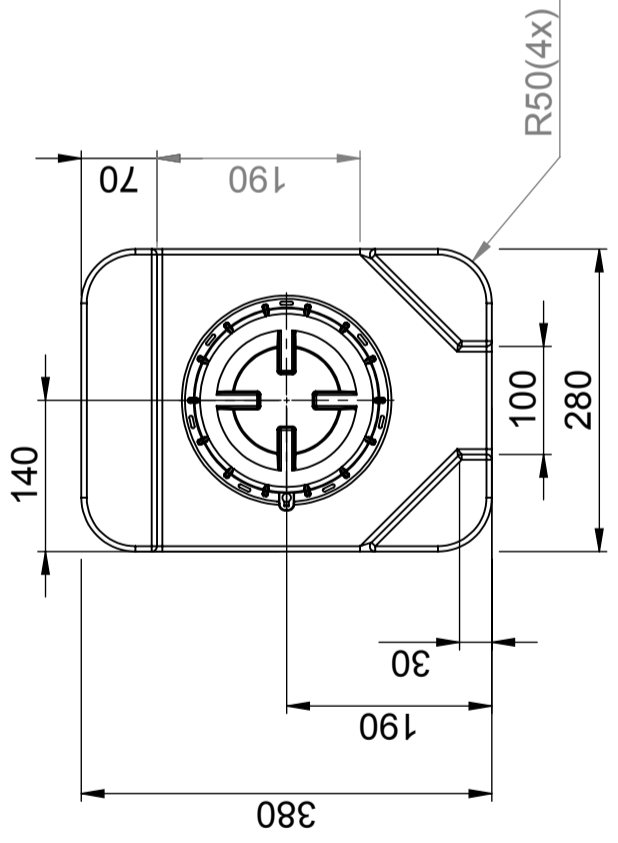

CPX Container 60L rechthoekig

De container heeft standaard een O-ring verzegelde schroefdop van 150 mm. De schroefdop zit goed beschermd aan de bovenkant van de tank. De container is stapelbaar. De container kan worden voorzien van aansluitingen, geheel volgens uw wensen.

Art.nr.: 20064

Vereist enkele
deur

Grootte ongeveer

Specificaties

Materiaal	PE
Model	Rechthoekig
Bodem	Vlak
Uitvoering	Gesloten
Type deksel	
Kleur	Naturel
Inhoud (L)	60
Lengte (mm)	380
Breedte (mm)	280
Hoogte (mm)	735
Vloeroppervlak (m2)	0,11
Gewicht (kg)	6,5
Statistisch nummer van de douane	3925100000

Aangepast voor
eten

Makkelijk
schoon te
maken

Ändrings Nr	Ändringens art / Ändringsmeddelande	Godkänd av	Datum
1	Bottenvy uppdaterad	SE	2011-04-06

Lock 150 mm/Lid 150 mm

Generella toleranser om ej annat anges på ritning	Tillåtna avvikelser för längdbasmåtsområde			
General tolerances if not other stated on drawing	Permissible deviations for basic length size range			
	0-20	>20-75	>75-150	>150-300
	± 0,5 mm	± 1 mm	± 1,5 mm	± 1,3 %
				>300 ± 1 %