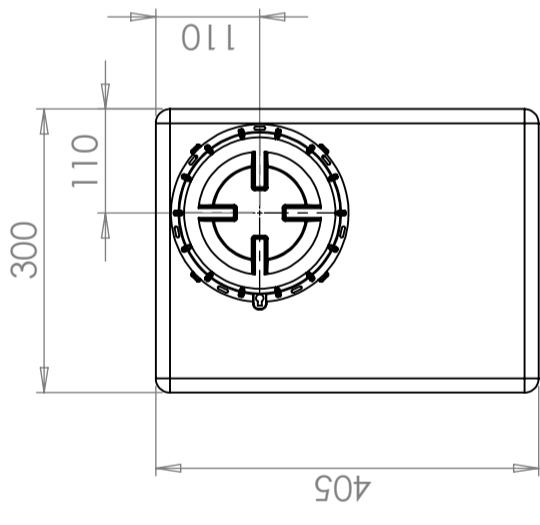

CPX Container 65L rechthoekig

De container kan worden uitgerust met 4 draaggrepen en wordt dan verkocht onder artikelnummer 200701. De breedte van de container met de draaggrepen gemonteerd is 380 mm. Ook verkrijgbaar in een kleinere versie met een inhoud van 30 L, 20035/200351.

Bestand tegen
chemicaliën

Lek testen

Logistieke
oplossing

Aangepast voor
eten

Makkelijk
schoon te
maken

Revision		
REV.	Ändringsmeddelande	Datum
		Godkänd

Lock 150 mm/Lid 150mm

Generella toleranser om ej annat anges på ritning	Tillåtna avvikelser för längdbasområde. Gäller + 20°C			
General tolerances if not other stated on drawing	Permissible deviations for basic length size range. Be valid + 20°C			
	0-20	>20-75	>75-150	>150-300
	± 0,5 mm	± 1 mm	± 1,5 mm	± 1,3 %
				± 1 %