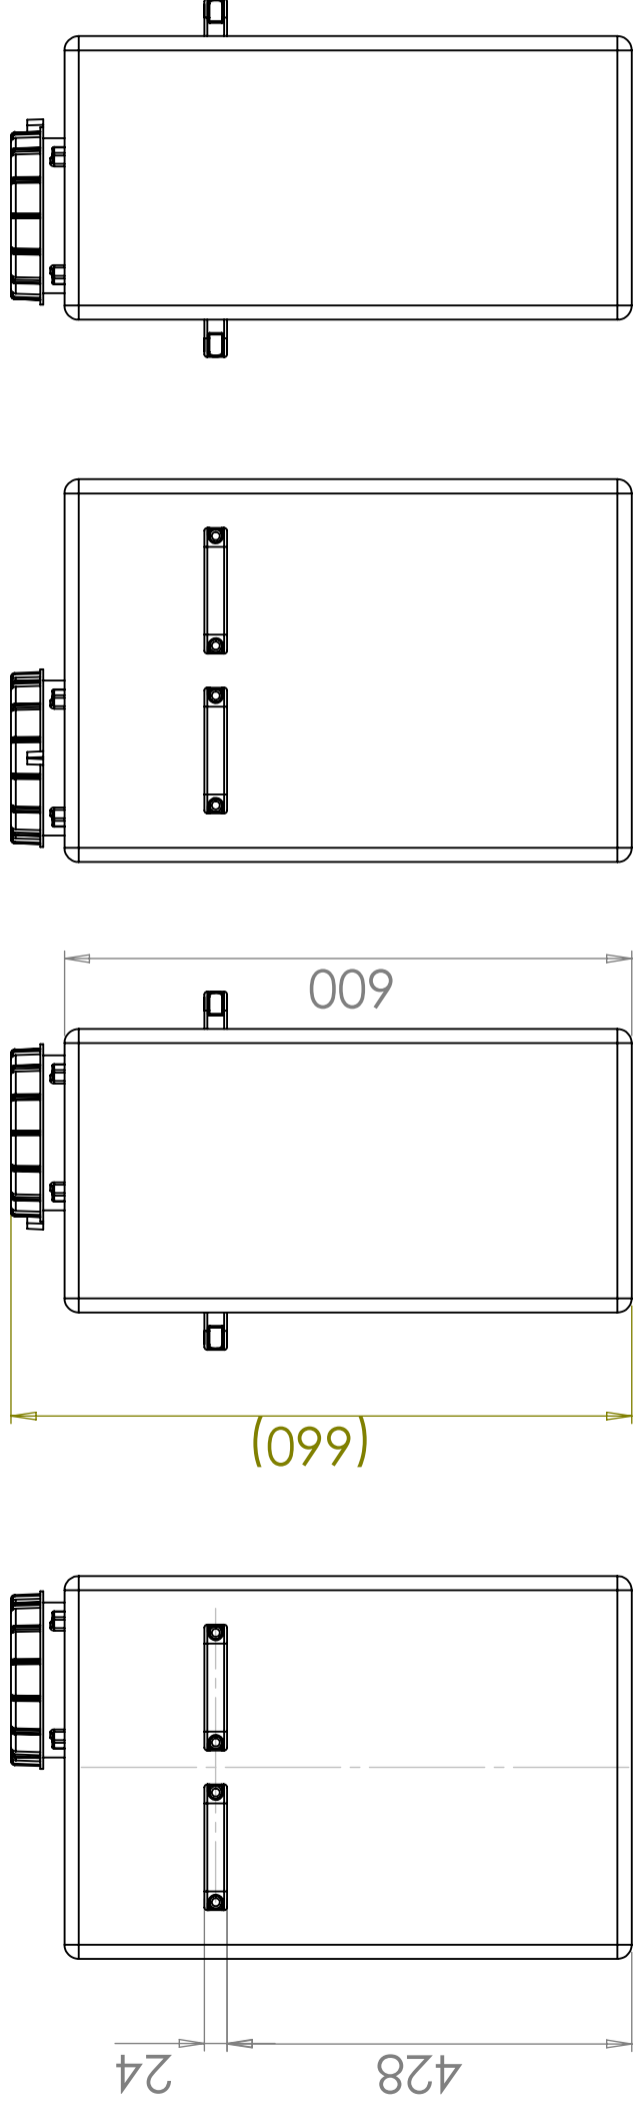

Ändrings Nr	Ändringens art / Ändringsmeddelande	Godkänd av	Datum
1	New neck and lid		2014-01-29
2	Fillemeck moved/adjusted position	SE	2015-10-08

Material: Polyethene

Konstruerad av	Granskad av	Godkänd av - datum	Generell tolerans	Generell Ytjämnhet, Ra	Vyplacering	Skala
JA	JA	JA - 2013-01-22	SS-ISO 2768-1			1:8
Ägare	Titel/Benämning					
	Rectangular Container 65 litres					
	Ritningsnummer					
	200701					
	Utgåva					
	2					
	Blad					
	1(1)					

Generella toleranser om ej annat anges på ritning General tolerances if not other stated on drawing	Tillåtna avvikelser för längdbasmåttområde Permissible deviations for basic length size range			
	0-20 ± 0,5 mm	>20-75 ± 1 mm	>75-150 ± 1,5 mm	>150-300 ± 1,3 %
				>300 ± 1 %