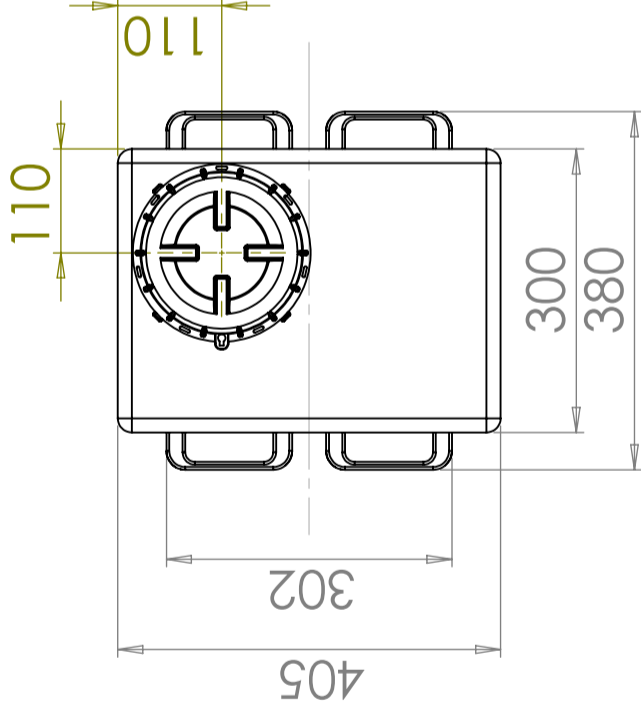

Ändrings Nr	Ändringens art / Ändringsmeddelande	Godkänd av	Datum
1	New neck and lid		2014-01-29
2	Fillemeck moved/adjusted position	SE	2015-10-08

Material: Polyethene

Konstruerad av	Granskad av	Godkänd av - datum	Generell tolerans	Generell Ytjämnhet, Ra	Vyplacering	Skala
JA	JA	JA - 2013-01-22	SS-ISO 2768-1			1:8
Ägare	Titel/Benämning					
	Rectangular Container 65 litres					
	Ritningsnummer					
	200701					
	Utgåva					
	2					
	Blad					
	1(1)					

Generella toleranser om ej annat anges på ritning General tolerances if not other stated on drawing	Tillåtna avvikelser för längdbasmåttområde Permissible deviations for basic length size range			
	0-20 ± 0,5 mm	>20-75 ± 1 mm	>75-150 ± 1,5 mm	>150-300 ± 1,3 %
				>300 ± 1 %