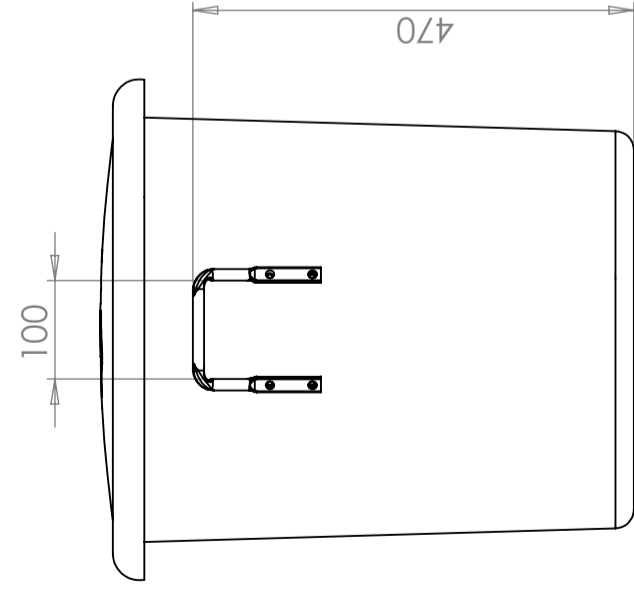

Ändrings Nr

Ändringens art / Ändringsmeddelande

Godkänd av

Datum

Generella toleranser om ej annat anges på ritning General tolerances if not other stated on drawing	Tillåtna avvikelser för längdbasmåttområde Permissible deviations for basic length size range			
	0-20 ± 0,5 mm	>20-75 ± 1 mm	>75-150 ± 1,5 mm	>150-300 ± 1,3 %
				>300 ± 1 %

Konstruerad av JA	Granskad av JA	Godkänd av - datum JA - 2013-01-29	Generell tolerans SS-ISO 2768-1	Generell Ytjämnhet, Ra	Vyplacering 	Skala 1:8
Titel/Benämning Tunna konisk 75 L			Ritningsnummer 10075		Blad 1(1)	
Ägare