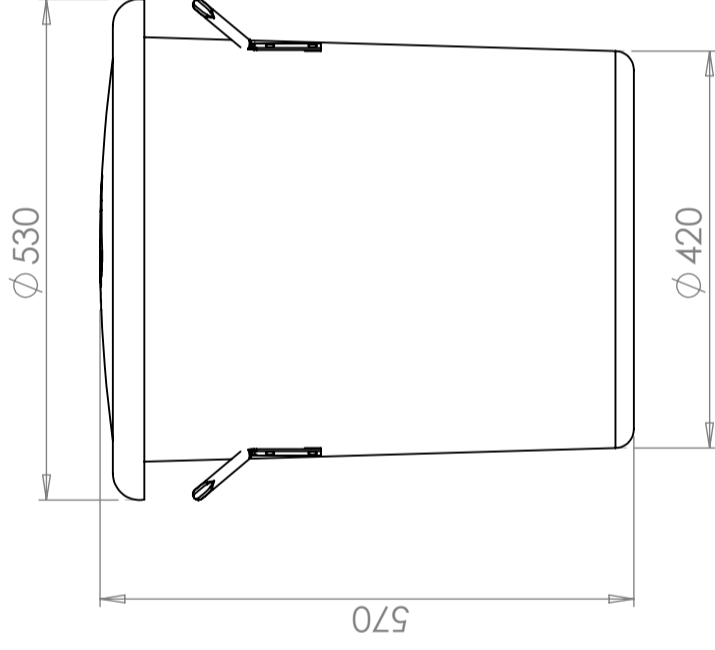

Ändrings Nr

Ändringens art / Ändringsmeddelande

Godkänd av

Datum

Generella toleranser om ej annat anges på ritning General tolerances if not other stated on drawing	Tillåtna avvikelser för längdbasmåttområde Permissible deviations for basic length size range			
	0-20 ± 0,5 mm	>20-75 ± 1 mm	>75-150 ± 1,5 mm	>150-300 ± 1,3 %
				>300 ± 1 %

Konstruerad av JA	Granskad av JA	Godkänd av - datum JA - 2013-01-29	Generell tolerans SS-ISO 2768-1	Generell Ytjämnhet, Ra	Vyplacering 	Skala 1:8
Titel/Benämning Tunna konisk 75 L			Ritningsnummer 10075		Blad 1(1)	
Ägare